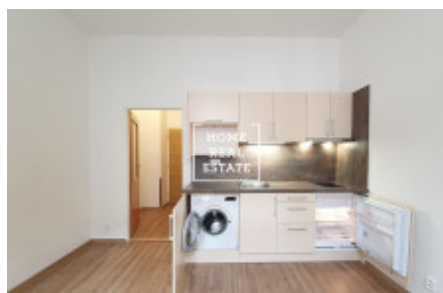

HOME
REAL
ESTATE

Pronájem bytu 1+kk, 20 m² - Roháčova, Praha 3

ID	35611
Nabídka	Pronájem
Skupina	1+kk
Zařízený	Částečně zařízeno
Lokalita	Roháčova 1126/70
Vlastnictví	Osobní
Užitná plocha	20 m ²
Město	Praha
Okres	Praha 3
Městská část	Žižkov