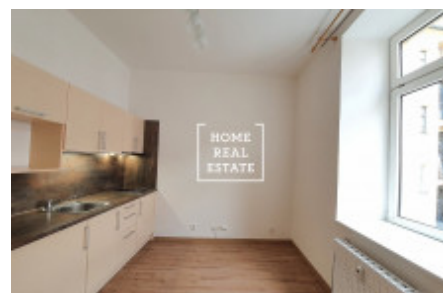

HOME
REAL
ESTATE

Pronájem bytu 1+kk, 20 m² - Roháčova, Praha 3

ID	35611
Nabídka	Pronájem
Skupina	1+kk
Zařízený	Částečně zařízeno
Lokalita	Roháčova 1126/70
Vlastnictví	Osobní
Užitná plocha	20 m ²
Město	Praha
Okres	Praha 3
Městská část	Žižkov