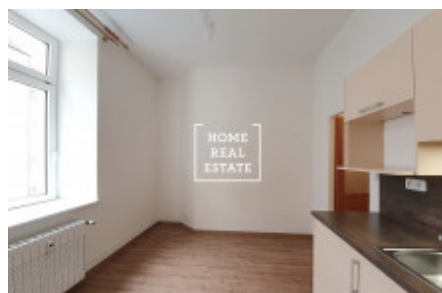

HOME
REAL
ESTATE

Pronájem bytu 1+kk, 20 m² - Roháčova, Praha 3

ID	35611
Nabídka	Pronájem
Skupina	1+kk
Zařízený	Částečně zařízeno
Lokalita	Roháčova 1126/70
Vlastnictví	Osobní
Užitná plocha	20 m ²
Město	Praha
Okres	Praha 3
Městská část	Žižkov