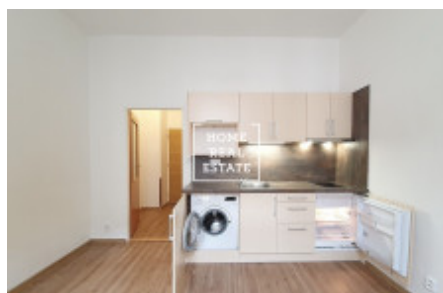

HOME
REAL
ESTATE

Pronájem bytu 1+kk, 20 m² - Roháčova, Praha 3