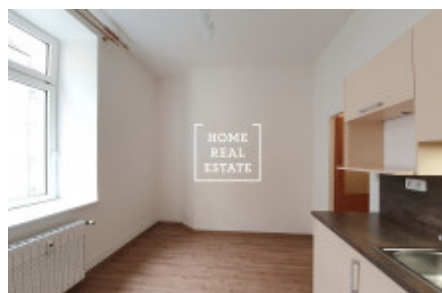

HOME
REAL
ESTATE

Pronájem bytu 1+kk, 20 m² - Roháčova, Praha 3