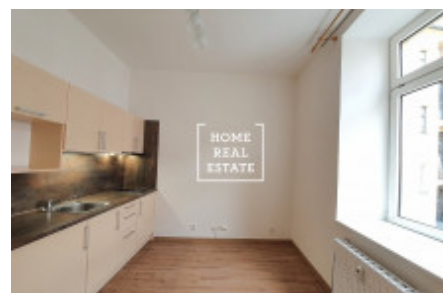

HOME
REAL
ESTATE

Pronájem bytu 1+kk, 20 m² - Roháčova, Praha 3