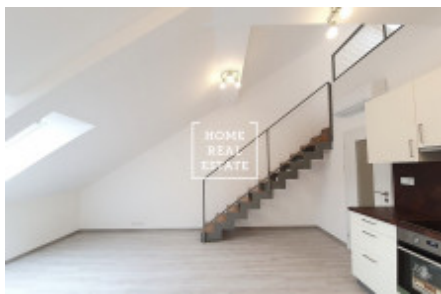

HOME
REAL
ESTATE

Pronájem bytu 2+kk, 70.1 m² - Roháčova, Praha 3

ID	35609
Nabídka	Pronájem
Skupina	2+kk
Zařízený	Částečně zařízeno
Lokalita	Roháčova 1115/87
Vlastnictví	Osobní
Užitná plocha	70.1 m ²
Město	Praha
Okres	Praha 3
Městská část	Žižkov