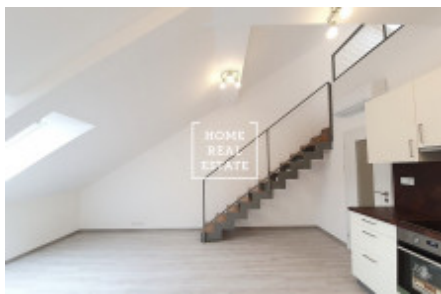

HOME
REAL
ESTATE

Pronájem bytu 2+kk, 70.1 m² - Roháčova, Praha 3