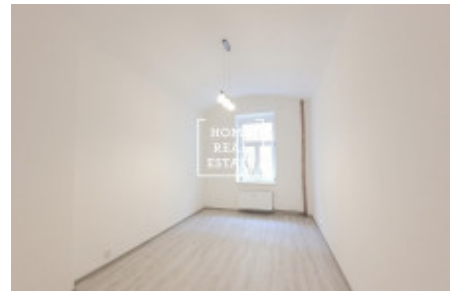

HOME
REAL
ESTATE

Pronájem bytu 2+kk, 49 m² - Roháčova, Praha 3

ID
Nabídka
Skupina
Zařízený
Lokalita
Vlastnictví
Užitná plocha
Město
Okres
Městská část

[35608](#)
Pronájem
2+kk
Částečně zařízeno
Roháčova 1115/87
Osobní
49 m²
[Praha](#)
[Praha 3](#)
[Žižkov](#)