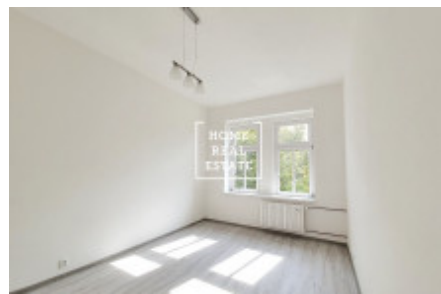

HOME
REAL
ESTATE

Pronájem bytu 3+kk, 65 m² - Roháčova, Praha 3