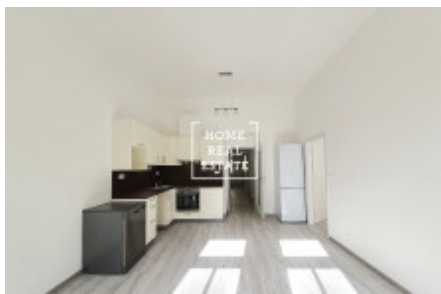

HOME
REAL
ESTATE

Pronájem bytu 3+kk, 65 m² - Roháčova, Praha 3