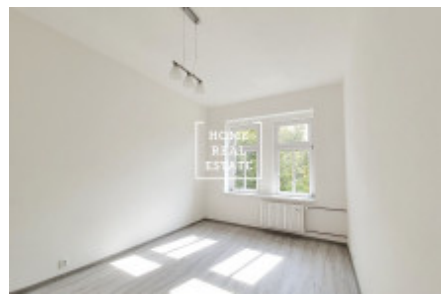

HOME
REAL
ESTATE

Pronájem bytu 3+kk, 65 m² - Roháčova, Praha 3

ID	35607
Nabídka	Pronájem
Skupina	3+kk
Zařízený	Částečně zařízeno
Lokalita	Roháčova 1114/85
Vlastnictví	Osobní
Užitná plocha	65 m ²
Město	Praha
Okres	Praha 3
Městská část	Žižkov