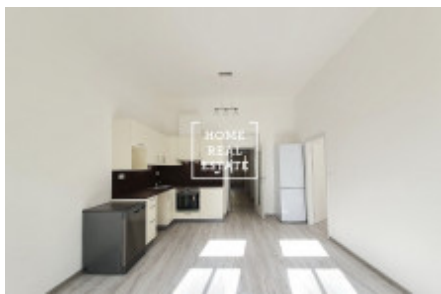

HOME
REAL
ESTATE

Pronájem bytu 3+kk, 65 m² - Roháčova, Praha 3

Realitní společnost Home Real Estate nabízí k pronájmu zcela nový nadstandartní byt 3+kk o ploše 65 m², situovaný ve 3. podlaží kompletně zrekonstruovaného činžovního domu ve vyhledávané lokalitě s dosahem veškeré občanské vybavenosti Praha 3 - Žižkov.

Byt se skládá z obývacího pokoje s novým plně vybaveným kuchyňským koutem (varná el. deska, trouba, digestoř, dřez s baterií, lednice, myčka), dvou prostorných ložnic, koupelny se sprchovým koutem, samostatného WC a předsíně.