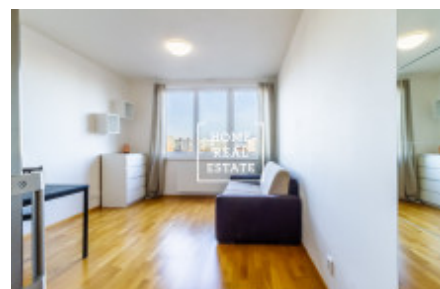

## Pronájem bytu 1+kk, 35 m<sup>2</sup> - Tlumačovská

ID	<a href="#">35605</a>
Nabídka	Pronájem
Skupina	1+kk
Zařízený	Zařízeno
Lokalita	Tlumačovská 2766/26
Vlastnictví	Osobní
Užitná plocha	35 m <sup>2</sup>
Město	<a href="#">Praha</a>
Městská část	<a href="#">Stodůlky</a>