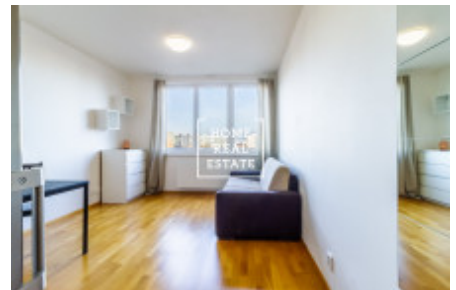

HOME
REAL
ESTATE

Pronájem bytu 1+kk, 35 m² - Tlumačovská