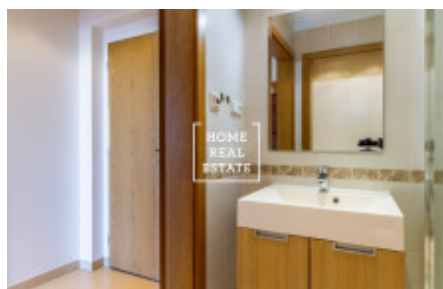

## Pronájem bytu 1+kk, 35 m<sup>2</sup> - Tlumačovská

ID	<a href="#">35605</a>
Nabídka	Pronájem
Skupina	1+kk
Zařízený	Zařízeno
Lokalita	Tlumačovská 2766/26
Vlastnictví	Osobní
Užitná plocha	35 m <sup>2</sup>
Město	<a href="#">Praha</a>
Městská část	<a href="#">Stodůlky</a>