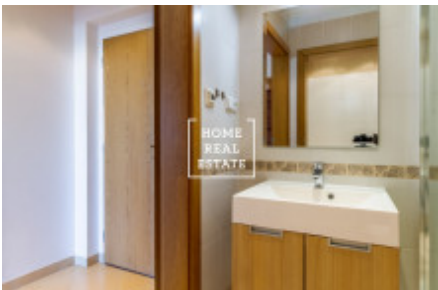

HOME
REAL
ESTATE

Pronájem bytu 1+kk, 35 m² - Tlumačovská