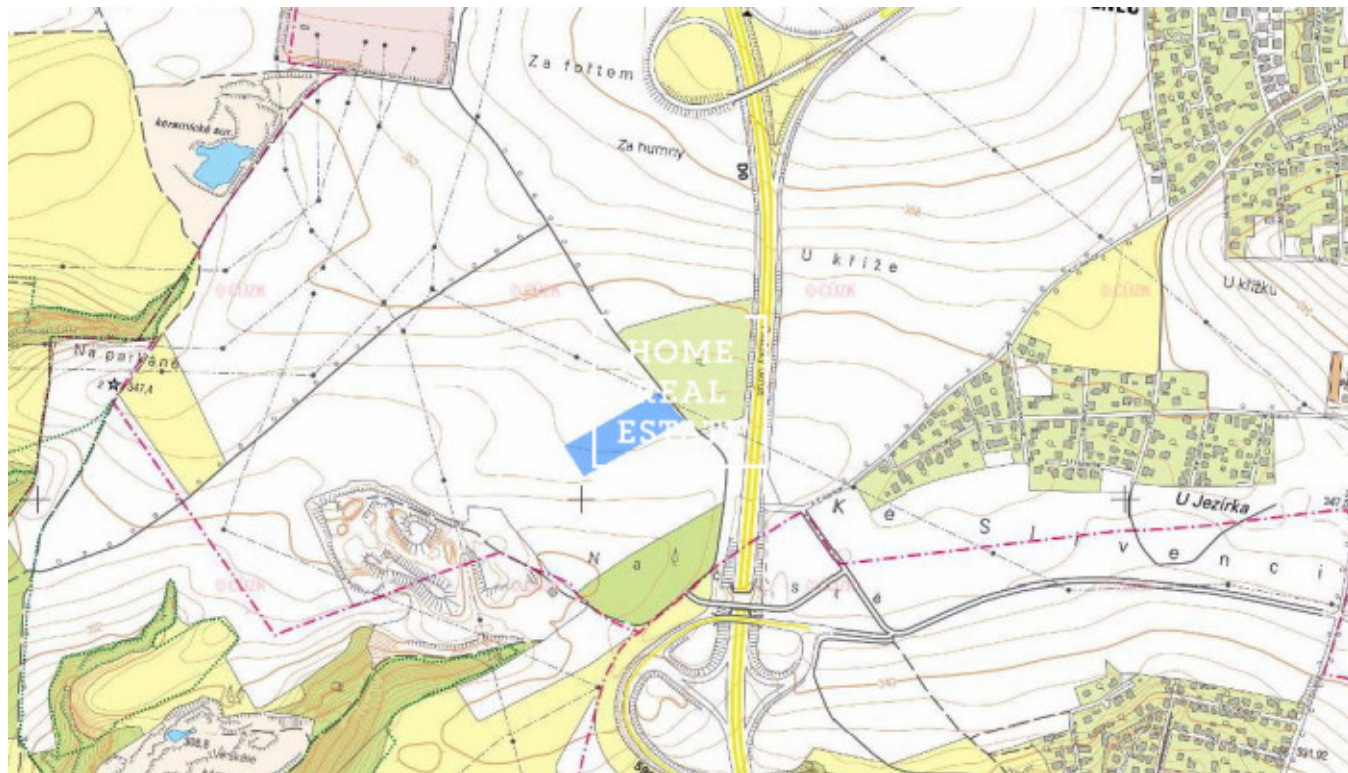

# Prodej pozemku pole, 13209 m2 - K Austisu

Home Real Estate ve výhradním zastoupení majitele nabízí k prodeji investiční pozemek o velikosti 13209 m<sup>2</sup>, který se nachází v zemědělské oblasti Prahy - Západ, okres Prahy 5 - Slivenec.

Pozemek je veden jako orná půda o celkové výměře 13209 m<sup>2</sup>.

Je vhodný pro jakoukoliv zemědělskou činnost, zároveň je vhodný jako investice.

Půda nepodléhá potencialnímu ohrožení zpracováním zemědělské půdy. Hnědozemě převážně na rovině nebo úplné rovině se všesměrnou expozicí a celkovým obsahem skeletu do 10 %. Skládá se z hnědozemu modální (HNm), hnědozemu modální slabě oglejeného (HNmg´), kambizemu modální (KAm), kambizemu modální slabě oglejenému (KAmg´), kambizemu luvická (KAl), kambizemu luvická slabě oglejenému (KAlg´).

Nadmořská výška přibližně 371 m.

Bezproblémový přístup je zajištěn z obecní komunikace.

Jako bonus v této oblasti můžeme Vám nabídnout ještě jeden pozemek 5203 m<sup>2</sup> na který se bude vztahovat množstevní sleva.