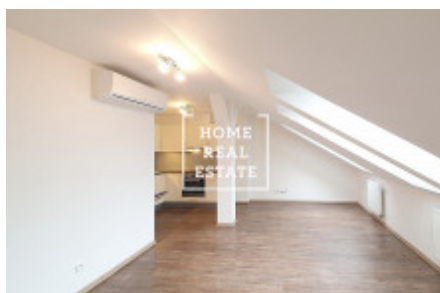

## Pronájem bytu 1+kk, 50 m<sup>2</sup> - Roháčova, Praha 3

Realitní společnost Home Real Estate nabízí k pronájmu atypický podkrovní byt 1+kk o ploše 50 m<sup>2</sup>, situovaný v posledním patře kompletně zrekonstruovaného činžovního domu s výtahem ve vyhledávané lokalitě s dosahem veškeré občanské vybavenosti Praha 3 - Žižkov.

Dispozice je tvořena hlavním členitým pokojem s kompletně vybaveným kuchyňským koutem (varná el. deska, trouba, digestoř, dřez s baterií, myčka, lednice), obývací části a zákoutím pro ložnici; koupelnou se sprchou a pračkou a vstupní předsíni. V bytě je instalován klimatizační systém. Na oknech jsou žaluzie.