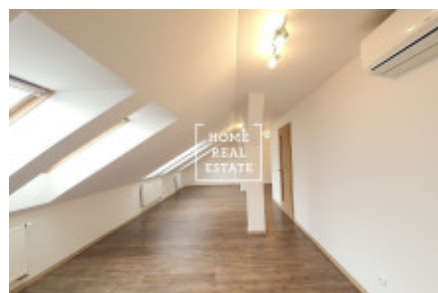

HOME
REAL
ESTATE

Pronájem bytu 1+kk, 50 m² - Roháčova, Praha 3