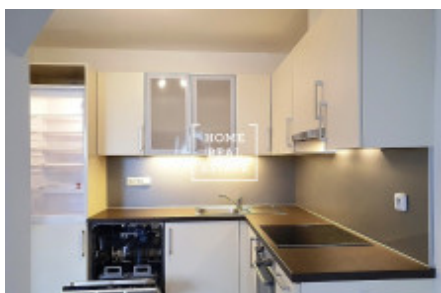

HOME
REAL
ESTATE

Pronájem bytu 1+kk, 50 m² - Roháčova, Praha 3