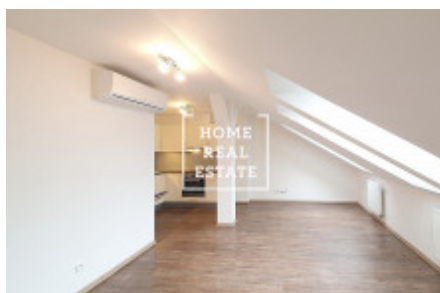

HOME
REAL
ESTATE

Pronájem bytu 1+kk, 50 m² - Roháčova, Praha 3