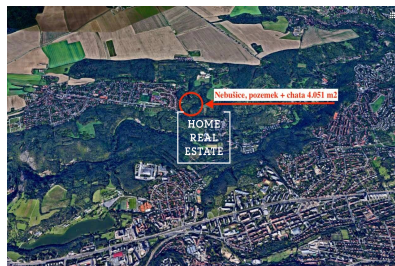

HOME
REAL
ESTATE

Prodej domu chata, 50 m2 - Na Malé Šárce

«Home Real Estate» nabízí k prodeji rekreační pozemek o velikosti 4.051 m², který se nachází ve velmi atraktivní lokalitě Prahy 6 - Nebušice.

Lokalita leží jen pár kroků od překrásného přírodního parku Divoká Šárka.

V podstatě přes ulici se otevírá téměř nekonečná možnost relaxace v přírodě a množství cyklostezek. Pozemek je čtvercového tvaru s výhledem na východ - jih a západ, částečně svahovitý. Z jihovýchodní strany je ohraničen Nebušickým potokem.

Je to ideální lokalita, která se nachází v zahrádkářské osadě pro pohodlnou rodinnou rekreaci se skvělou dostupností ke všem službám. Autobusové zastávky "Nad Habrovkou" a "Průhonský háj" jsou blízko pozemku - linky 161, 312, 116. Perfektní dostupnost vlastním autem do centra Prahy.

Altán

Místo pro gril

Domek je napojen na elektřinu. Odpad se řeší septikem.

Nebušice jsou známé Mezinárodní školou v Praze nabízející kvalitní vzdělání v mezinárodní komunitě dětem od 3 do 18 let, která se nachází pouhých 800 m od pozemku. International School of Prague je nezávislá, anglicky mluvící nezisková mezinárodní škola v Praze v České republice. ISP, která byla založena v roce 1948, je nejstarší a největší mezinárodní školou v České republice s přibližně 900 studenty zastupujícími více než 60 národností.