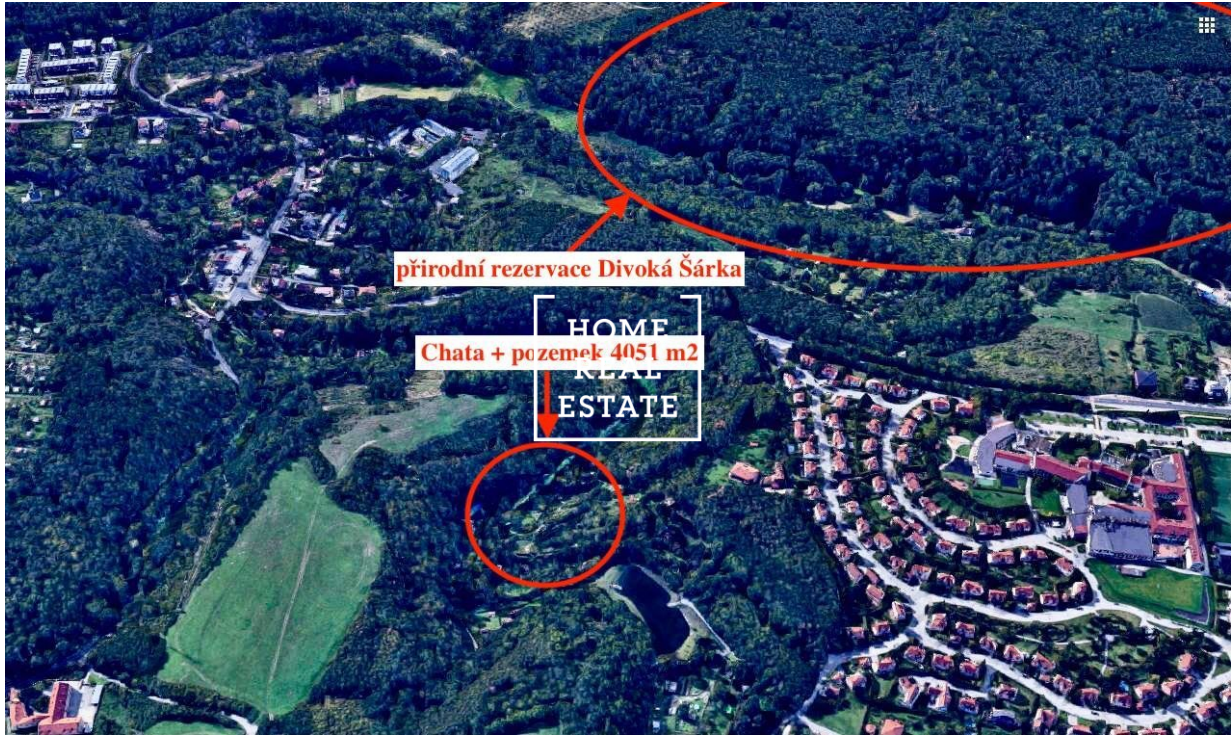

HOME
REAL
ESTATE

Prodej domu chata, 50 m2 - Na Malé Šárce

«Home Real Estate» nabízí k prodeji rekreační pozemek o velikosti 4.051 m², který se nachází ve velmi atraktivní lokalitě Prahy 6 - Nebušice.

Lokalita leží jen pár kroků od překrásného přírodního parku Divoká Šárka.

V podstatě přes ulici se otevírá téměř nekonečná možnost relaxace v přírodě a množství cyklostezek. Pozemek je čtvercového tvaru s výhledem na východ - jih a západ, částečně svahovitý. Z jihovýchodní strany je ohraničen Nebušickým potokem.

Na pozemku vytvořeno vše pro pohodlné rekreační užití:

Chata má cca 50 m² užitnou plochu + zastřešenou terasu. (přízemní patro + obytné podkroví)

Studna (hloubka 30 m)

Malý rybníček

Sklep na víno

Ovocný sad

Altán

Místo pro gril

Domek je napojen na elektřinu. Odpad se řeší septikem.

Nebušice jsou známé Mezinárodní školou v Praze nabízející kvalitní vzdělání v mezinárodní komunitě dětem od 3 do 18 let, která se nachází pouhých 800 m od pozemku. International School of Prague je nezávislá, anglicky mluvící nezisková mezinárodní škola v Praze v České republice. ISP, která byla založena v roce 1948, je nejstarší a největší mezinárodní školou v České republice s přibližně 900 studenty zastupujícími více než 60 národností.