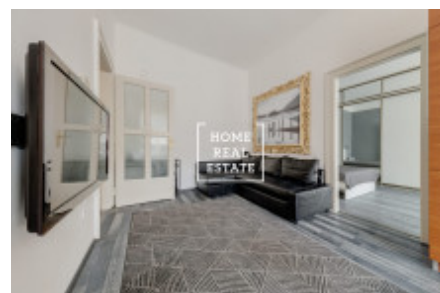

HOME
REAL
ESTATE

Pronájem bytu 2+kk, 55 m² - Růžová, Praha 1

ID
Nabídka
Skupina
Zařízený
Lokalita
Vlastnictví
Užitná plocha
Město
Okres
Městská část

[35577](#)
Pronájem
2+kk
Zařízeno
Růžová 947/8, Praha, 110 00,
Hlavní město Praha
Osobní
55 m²
[Praha](#)
[Praha 1](#)
[Nové Město](#)