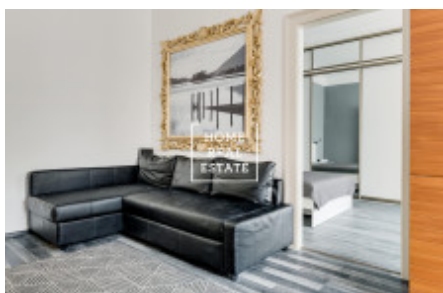

HOME
REAL
ESTATE

Pronájem bytu 2+kk, 55 m² - Růžová, Praha 1

ID
Nabídka
Skupina
Zařízený
Lokalita
Vlastnictví
Užitná plocha
Město
Okres
Městská část

[35577](#)
Pronájem
2+kk
Zařízeno
Růžová 947/8, Praha, 110 00,
Hlavní město Praha
Osobní
55 m²
[Praha](#)
[Praha 1](#)
[Nové Město](#)