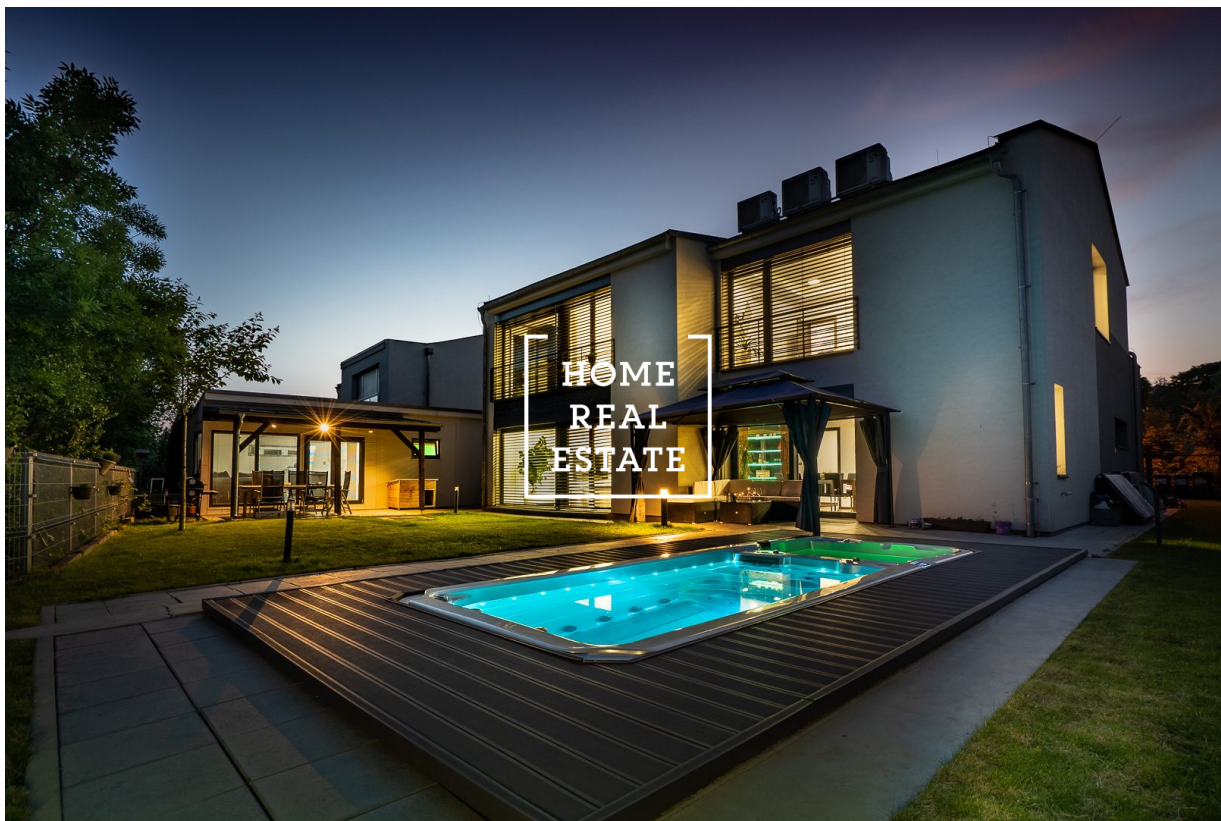

HOME
REAL
ESTATE

Prodej domu rodinné, 305 m2 - Pod Kapličkou

**HOME
REAL
ESTATE**

ID

Nabídka

Skupina

Lokalita

Vlastnictví

Užitná plocha

Město

Městská část

[35561](#)

Prodej

Rodinné

Pod Kapličkou

Osobní