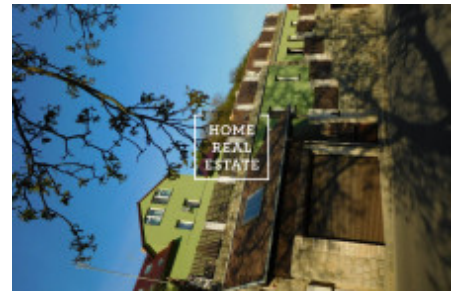

## Prodej domu rodinné, 450 m<sup>2</sup> - Lysolajské údolí, Praha 6

Společnost Home Real Estate nabízí k prodeji rodinný dům o celkové výměře 450 m<sup>2</sup> s pozemkem o velikosti 532 m<sup>2</sup> v lukrativní zelené lokalitě Praha 6 - Lysolaje.

Vícegenerační třípatrový dům o dispozici 9+3 je kompletně vybaven a skládá se ze 4 bytových jednotek se samostatnými vchody se zastavěnou plochou 196 m<sup>2</sup>. Jednu z jednotek o dispozici 1+kk se zvláštním vchodem lze pronajímat a z výtěžku hradit veškeré náklady spojené s užíváním domu.

Nemovitost je ve velmi dobrém stavu po kompletní rekonstrukci v roce 2014 (včetně zateplení, plastových oken s trojskly, střešní krytiny, rozvodů elektřiny a topení)

K domu dále patří terasovitý pozemek orientovaný na jih s venkovním vyhřívaným bazénem se zatahovací střechou a dvě garáže pro tři vozidla. Součástí domu je také infrasauna, fitness sál a menší vinárna.