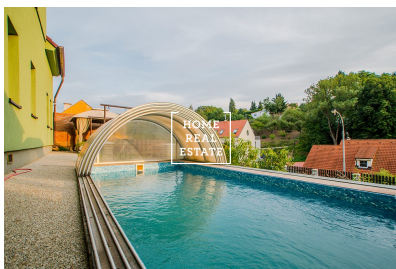

HOME
REAL
ESTATE

Prodej domu rodinné, 450 m2 - Lysolajské údolí, Praha 6