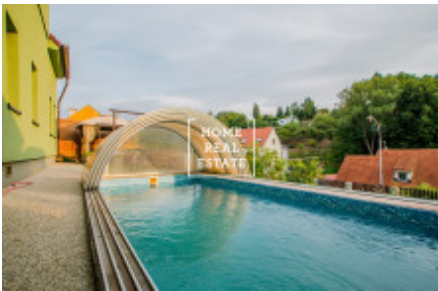

HOME
REAL
ESTATE

Prodej domu rodinné, 450 m² - Lysolajské údolí, Praha 6