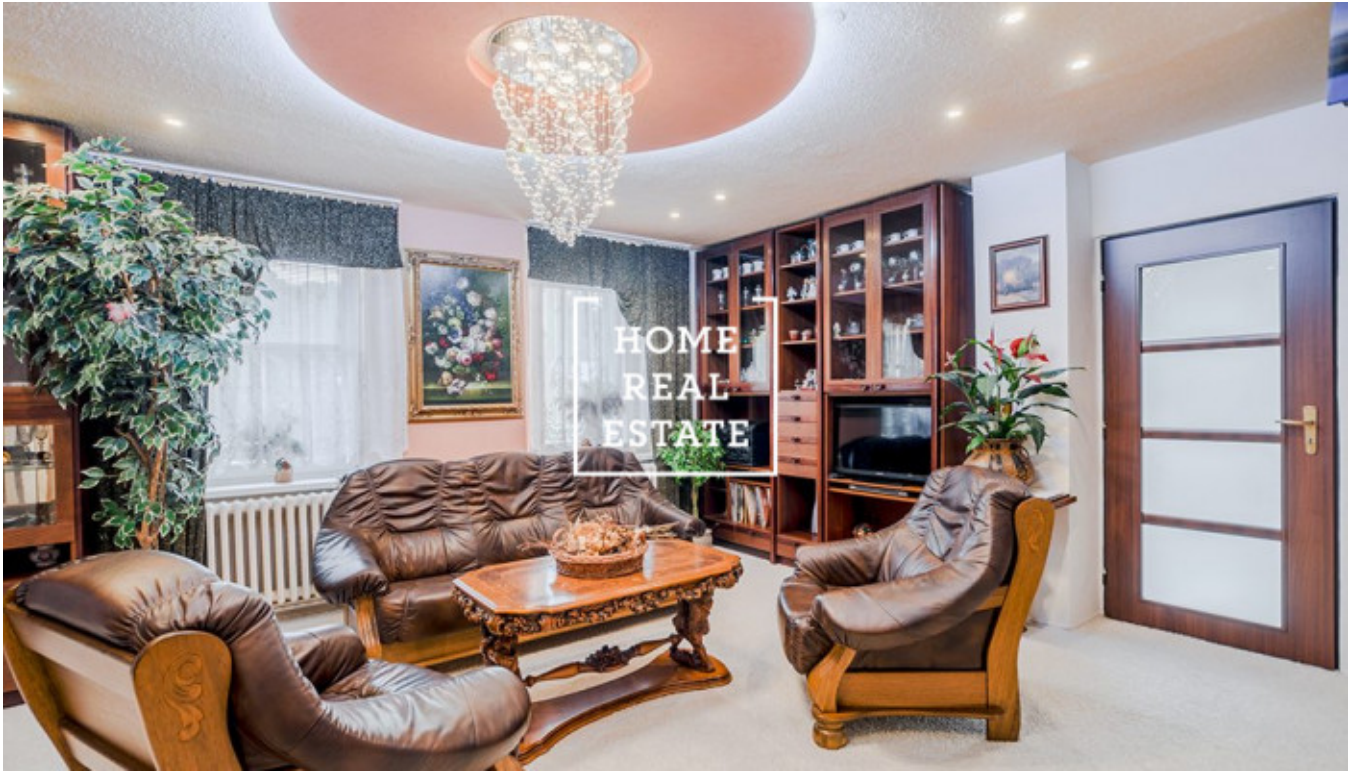

HOME
REAL
ESTATE

Prodej domu rodinné, 450 m² - Lysolajské údolí, Praha 6