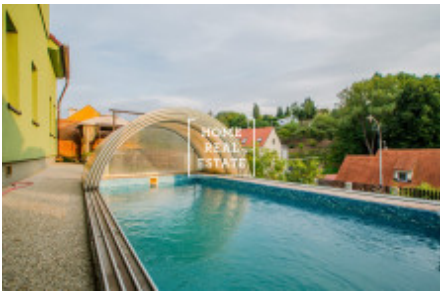

HOME
REAL
ESTATE

Prodej domu rodinné, 450 m² - Lysolajské údolí, Praha 6