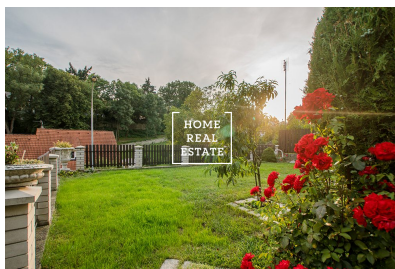

## Prodej domu rodinné, 450 m2 - Lysolajské údolí, Praha 6

**HOME  
REAL  
ESTATE**

Společnost Home Real Estate nabízí k prodeji rodinný dům o celkové výměře 450 m<sup>2</sup> s pozemkem o velikosti 532 m<sup>2</sup> v lukrativní zelené lokalitě Praha 6 - Lysolaje.

Nemovitost je ve velmi dobrém stavu po kompletní rekonstrukci v roce 2014 (včetně zateplení, plastových oken s trojskly, střešní krytiny, rozvodů elektřiny a topení)

K domu dále patří terasovitý pozemek orientovaný na jih s venkovním vyhříváním bazénem se zatahovací střechou a dvě garáže pro tři vozidla. Součástí domu je také infrasauna, fitness sál a menší vinárna.