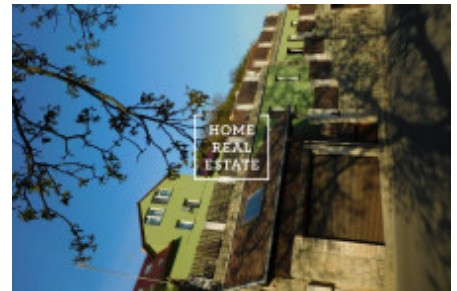

HOME
REAL
ESTATE

Prodej domu rodinné, 450 m² - Lysolajské údolí, Praha 6

Společnost Home Real Estate nabízí k prodeji rodinný dům o celkové výměře 450 m² s pozemkem o velikosti 532 m² v lukrativní zelené lokalitě Praha 6 - Lysolaje.

Vícegenerační třípatrový dům o dispozici 9+3 je kompletně vybaven a skládá se ze 4 bytových jednotek se samostatnými vchody se zastavěnou plochou 196 m². Jednu z jednotek o dispozici 1+kk se zvláštním vchodem lze pronajímat a z výtěžku hradit veškeré náklady spojené s užíváním domu.

Nemovitost je ve velmi dobrém stavu po kompletní rekonstrukci v roce 2014 (včetně zateplení, plastových oken s trojskly, střešní krytiny, rozvodů elektřiny a topení)

K domu dále patří terasovitý pozemek orientovaný na jih s venkovním vyhříváním bazénem se zatahovací střechou a dvě garáže pro tři vozidla. Součástí domu je také infrasauna, fitness sál a menší vinárna.