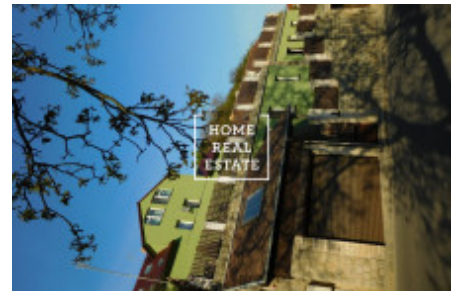

HOME
REAL
ESTATE

Prodej domu rodinné, 450 m² - Lysolajské údolí, Praha 6

Společnost Home Real Estate nabízí k prodeji rodinný dům o celkové výměře 450 m² s pozemkem o velikosti 532 m² v lukrativní zelené lokalitě Praha 6 - Lysolaje.

Vícegenerační třípatrový dům o dispozici 9+3 je kompletně vybaven a skládá se ze 4 bytových jednotek se samostatnými vchody se zastavěnou plochou 196 m². Jednu z jednotek o dispozici 1+kk se zvláštním vchodem lze pronajímat a z výtěžku hradit veškeré náklady spojené s užíváním domu.

Nemovitost je ve velmi dobrém stavu po kompletní rekonstrukci v roce 2014 (včetně zateplení, plastových oken s trojskly, střešní krytiny, rozvodů elektřiny a topení)

K domu dále patří terasovitý pozemek orientovaný na jih s venkovním vyhřívaným bazénem se zatahovací střechou a dvě garáže pro tři vozidla. Součástí domu je také infrasauna, fitness sál a menší vinárna.