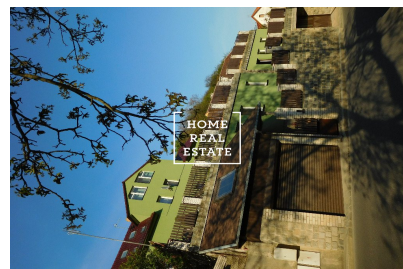

## Prodej domu rodinné, 450 m2 - Lysolajské údolí, Praha 6

**HOME  
REAL  
ESTATE**

Společnost Home Real Estate nabízí k prodeji rodinný dům o celkové výměře 450 m<sup>2</sup> s pozemkem o velikosti 532 m<sup>2</sup> v lukrativní zelené lokalitě Praha 6 - Lysolaje.

Vícegenerační třípatrový dům o dispozici 9+3 je kompletně vybaven a skládá se ze 4 bytových jednotek se samostatnými vchody se zastavěnou plochou 196 m<sup>2</sup>. Jednu z jednotek o dispozici 1+kk se zvláštním vchodem lze pronajímat a z výtěžku hradit veškeré náklady spojené s užíváním domu.

Nemovitost je ve velmi dobrém stavu po kompletní rekonstrukci v roce 2014 (včetně zateplení, plastových oken s trojskly, střešní krytiny, rozvodů elektřiny a topení)

K domu dále patří terasovitý pozemek orientovaný na jih s venkovním vyhříváním bazénem se zatahovací střechou a dvě garáže pro tři vozidla. Součástí domu je také infrasauna, fitness sál a menší vinárna.