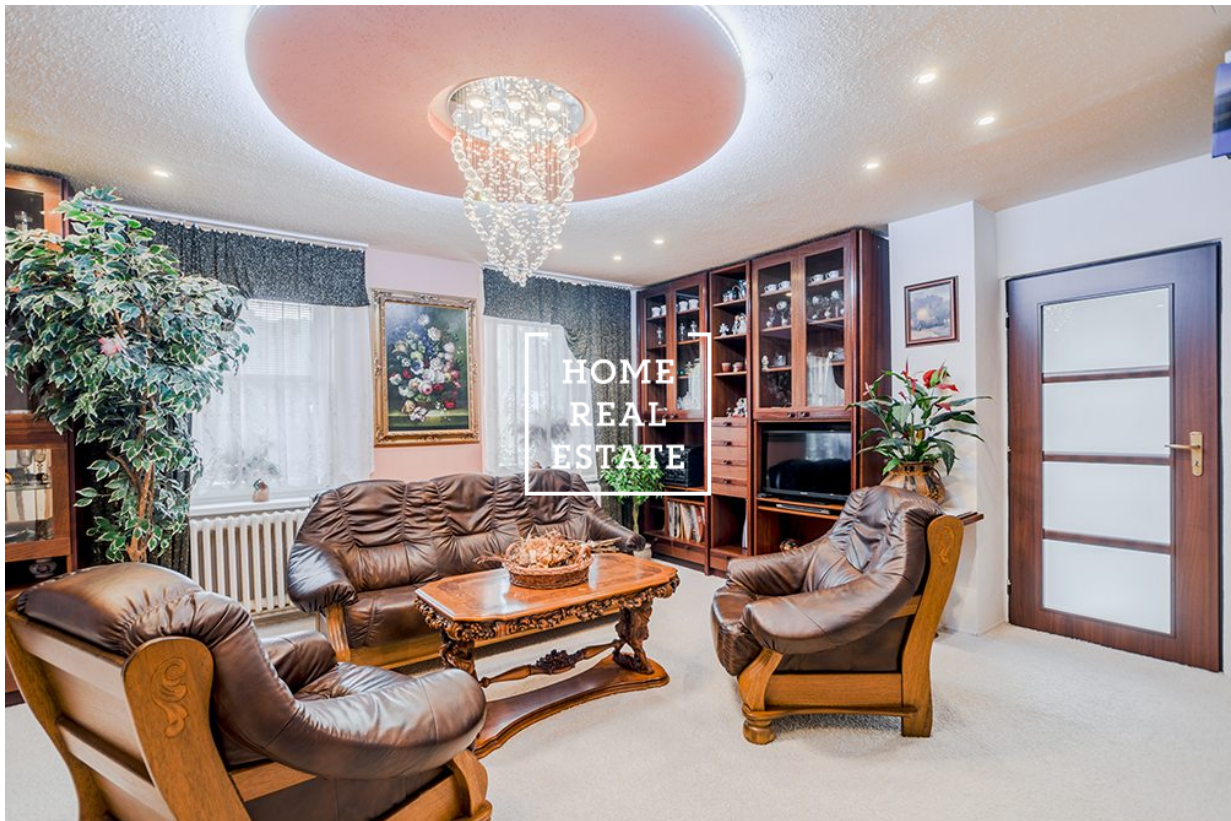

HOME
REAL
ESTATE

Prodej domu rodinné, 450 m2 - Lysolajské údolí, Praha 6