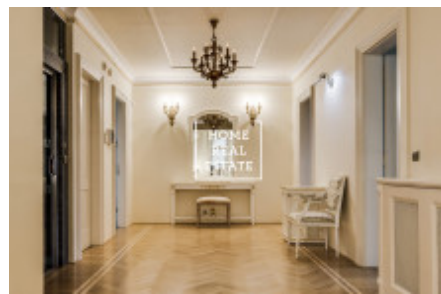

HOME
REAL
ESTATE

Prodej domu rodinné, 900 m² - Rooseveltova, Praha 6