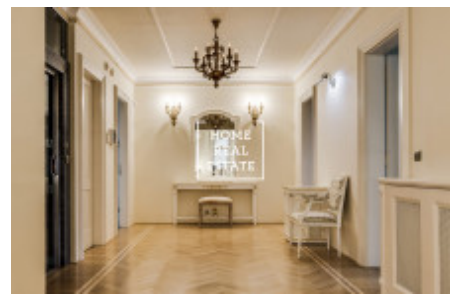

HOME
REAL
ESTATE

Prodej domu rodinné, 900 m² - Rooseveltova, Praha 6