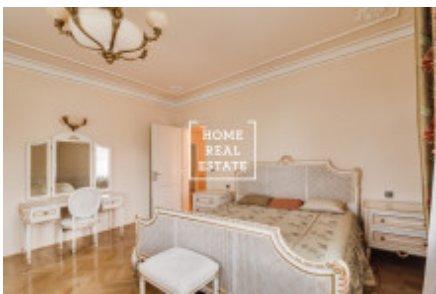

HOME
REAL
ESTATE

Prodej domu rodinné, 900 m² - Rooseveltova, Praha 6