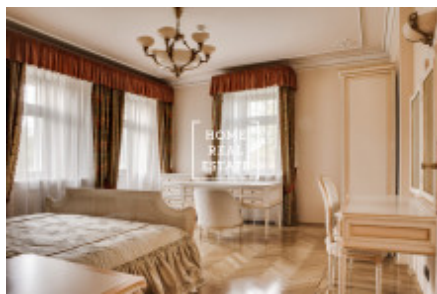

HOME
REAL
ESTATE

Prodej domu rodinné, 900 m² - Rooseveltova, Praha 6