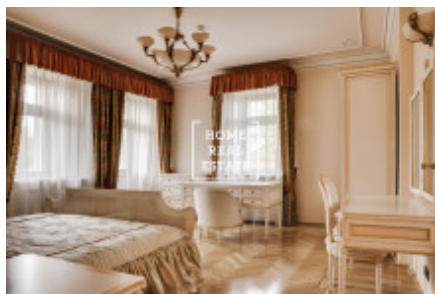

HOME
REAL
ESTATE

Prodej domu rodinné, 900 m² - Rooseveltova, Praha 6