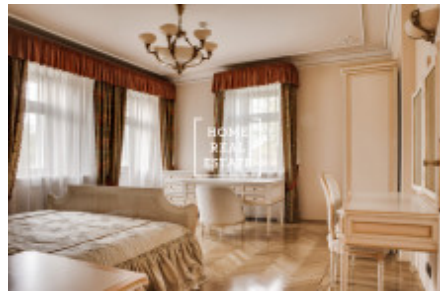

HOME
REAL
ESTATE

Prodej domu rodinné, 900 m2 - Rooseveltova, Praha 6