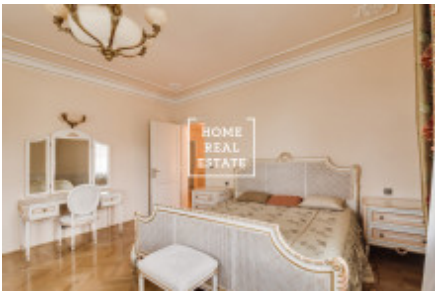

HOME
REAL
ESTATE

Prodej domu rodinné, 900 m2 - Rooseveltova, Praha 6