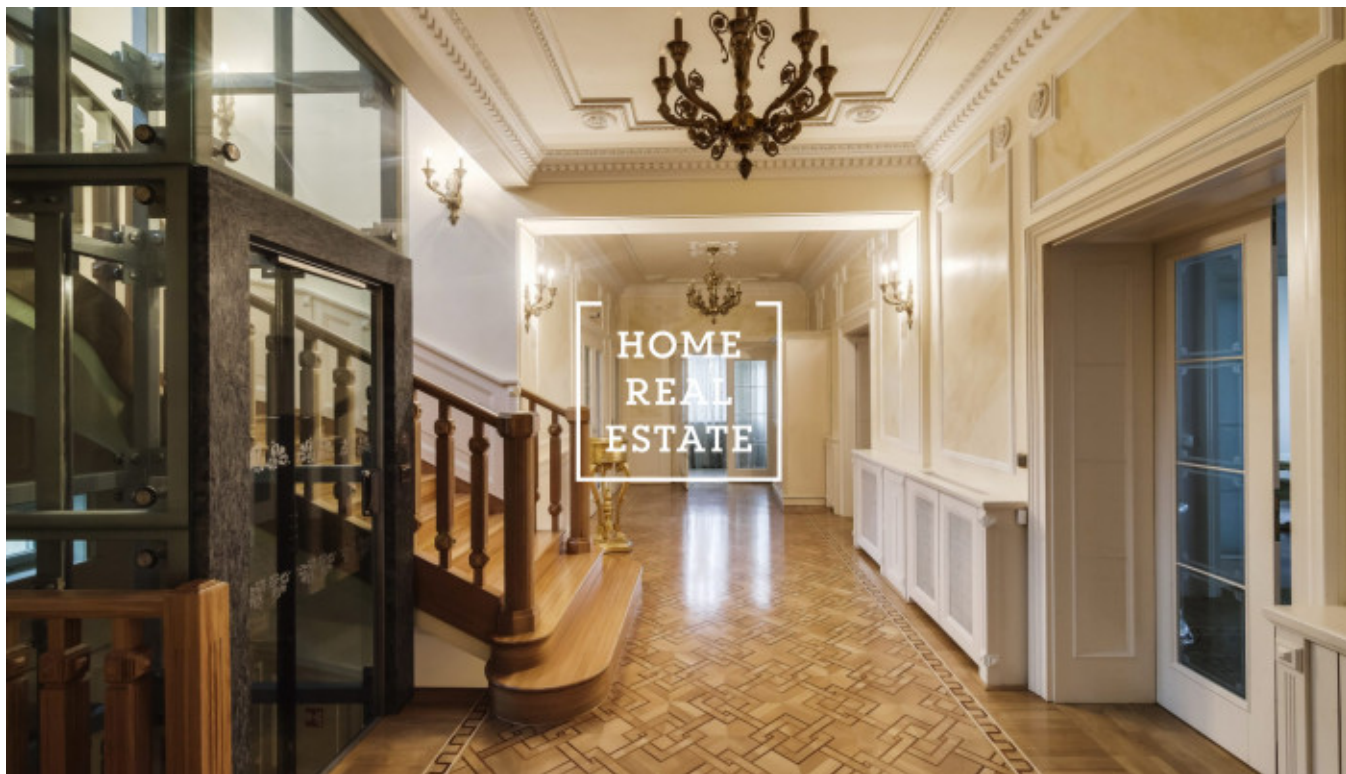

# Prodej domu rodinné, 900 m<sup>2</sup> - Rooseveltova, Praha 6

«Home Real Estate» exkluzivně nabízí na prodej luxusní vilu 12+1 plochou 900 m<sup>2</sup>, která se nachází v diplomatické čtvrti Bubeneč Praha 6 - Bubeneč.

Tato krásná vila byla postavená v roce 1924 a v roce 2010 prošla kompletní a nákladnou rekonstrukcí a v současné době nabízí luxusní bydlení v pravém smyslu. Jedná se o historickou vilu se třemi patry a sklepem. Obývací části tvoří 7 ložnic, 4 koupelny, velký obývací pokoj s krbem, knihovnu a vybavenou kuchyň s jídelním koutem. Interiér vily je kompletně vybaven luxusním dřevěným italským a španělským nábytkem. Pocit doopravdy luxusního bydlení ještě zvyšují ornamentální parkety a kvalitní dřevěná okna. Pozadí vily představuje širokou škálu použití jako krytý bazén, sauny, parní lázně a jacuzzi. Pohodlí bydlení jistě zvýší možnost ubytování pro bezpečnost služby, výtah a v neposlední řadě 2 garážové stání a k tomu navíc parkování na pozemku. Malebná zahrada s okrasnými stromy přitahuje k relaxaci a příjemnému odpočinku.