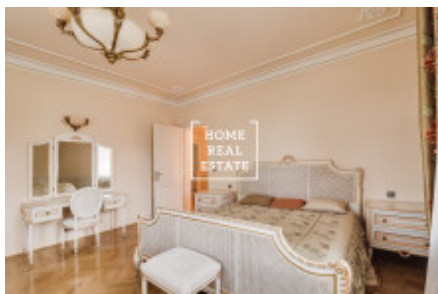

HOME
REAL
ESTATE

Prodej domu rodinné, 900 m² - Rooseveltova, Praha 6