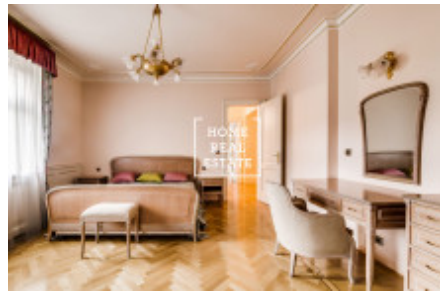

## Pronájem domu rodinné, 294 m<sup>2</sup> - Hlnišťatech

ID	<a href="#">35532</a>	Nabídka	Pronájem
Skupina	Rodinné	Zařízený	Zařízeno
Lokalita	10120, 267 16 Vysoký Újezd, Чехия	Vlastnictví	Osobní
Užitná plocha	294 m <sup>2</sup>	Město	<a href="#">Praha</a>
Stav	Realizováno		