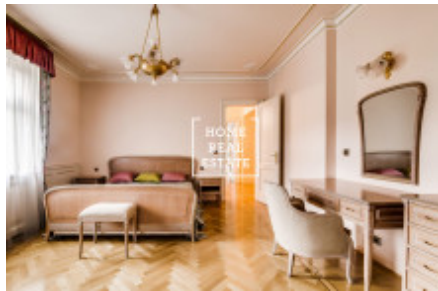

## Pronájem domu rodinné, 294 m<sup>2</sup> - Hlanišátech

|               |                                      |             |                       |
|---------------|--------------------------------------|-------------|-----------------------|
| ID            | <a href="#">35532</a>                | Nabídka     | Pronájem              |
| Skupina       | Rodinné                              | Zařizený    | Zařizený              |
| Lokalita      | 10120, 267 16<br>Vysoký Újezd, Чехия | Vlastnictví | Osobní                |
| Užitná plocha | 294 m <sup>2</sup>                   | Město       | <a href="#">Praha</a> |
| Stav          | Realizováno                          |             |                       |