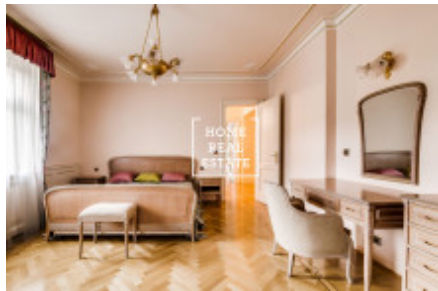

HOME
REAL
ESTATE

Pronájem domu rodinné, 294 m² - Hlanišátech

ID	35532	Nabídka	Pronájem
Skupina	Rodinné	Zařízený	Zařízeno
Lokalita	10120, 267 16 Vysoký Újezd, Чехия	Vlastnictví	Osobní
Užitná plocha	294 m ²	Město	Praha
Stav	Realizováno		