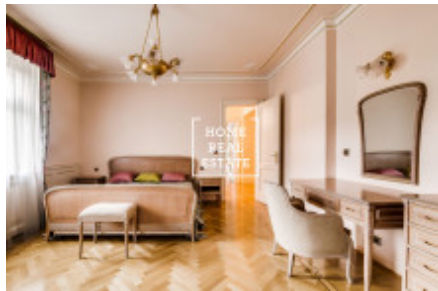

HOME
REAL
ESTATE

Pronájem domu rodinné, 294 m² - Hlnišťatech

ID	35532	Nabídka	Pronájem
Skupina	Rodinné	Zařízený	Zařízeno
Lokalita	10120, 267 16 Vysoký Újezd, Чехия	Vlastnictví	Osobní
Užitná plocha	294 m ²	Město	Praha
Stav	Realizováno		