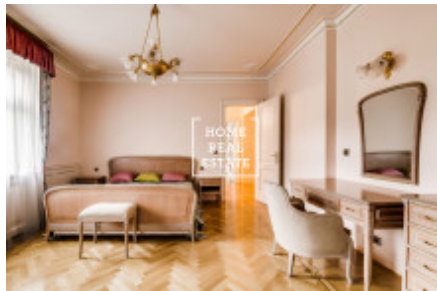

HOME
REAL
ESTATE

Pronájem domu rodinné, 294 m² - Hlnišťatech

ID	35532	Nabídka	Pronájem
Skupina	Rodinné	Zařízený	Zařízeno
Lokalita	10120, 267 16 Vysoký Újezd, Чехия	Vlastnictví	Osobní
Užitná plocha	294 m ²	Město	Praha
Stav	Realizováno		