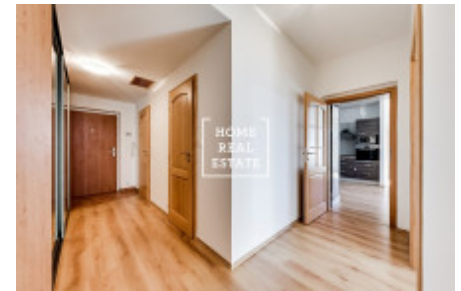

## Pronájem bytu 4+kk, 114 m<sup>2</sup> - Na Návsi, Praha 10

ID  
Nabídka  
Skupina  
Zařízený  
Vlastnictví  
Užitná plocha  
Město  
Okres  
Městská část

[35514](#)  
Pronájem  
4+kk  
Zařízeno  
Osobní  
114 m<sup>2</sup>  
[Praha](#)  
[Praha 10](#)  
[Dolní Měcholupy](#)