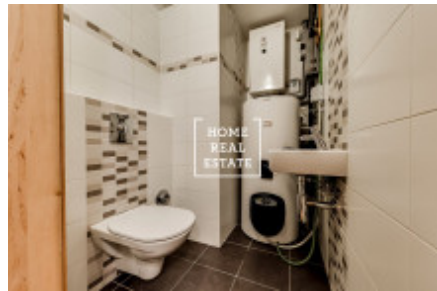

## Pronájem bytu 4+kk, 114 m<sup>2</sup> - Na Návsi, Praha 10

ID  
Nabídka  
Skupina  
Zařízený  
Vlastnictví  
Užitná plocha  
Město  
Okres  
Městská část

[35514](#)  
Pronájem  
4+kk  
Zařízeno  
Osobní  
114 m<sup>2</sup>  
[Praha](#)  
[Praha 10](#)  
[Dolní Měcholupy](#)