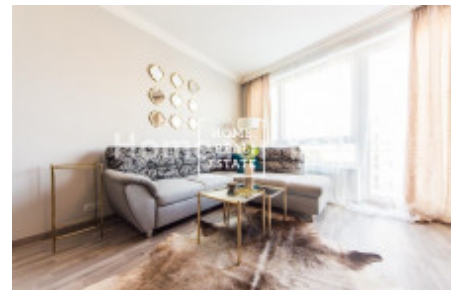

HOME
REAL
ESTATE

Pronájem bytu 1+kk, 40 m² - Budapeštská

ID
Nabídka
Skupina
Zařízený
Vlastnictví
Užitná plocha
Město
Městská část

[35504](#)
Pronájem
1+kk
Zařízeno
Osobní
40 m²
[Praha](#)
[Hostivař](#)