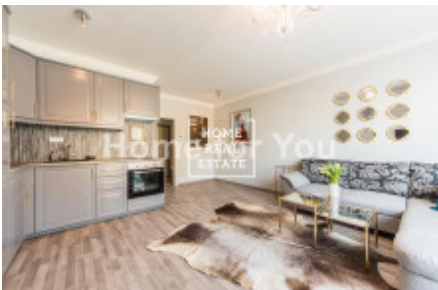

HOME
REAL
ESTATE

Pronájem bytu 1+kk, 40 m² - Budapeštská

ID
Nabídka
Skupina
Zařízený
Vlastnictví
Užitná plocha
Město
Městská část

[35504](#)
Pronájem
1+kk
Zařízeno
Osobní
40 m²
[Praha](#)
[Hostivař](#)