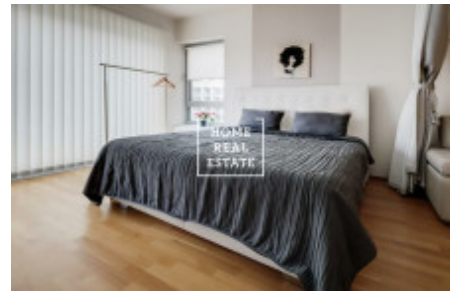

Pronájem bytu 2+kk, 69 m² - Za Karlínským přístavem