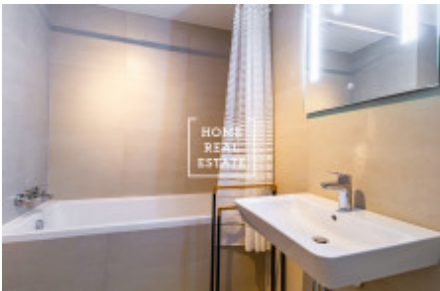

HOME
REAL
ESTATE

Pronájem bytu 2+kk, 59 m² - Argentinská, Praha 7