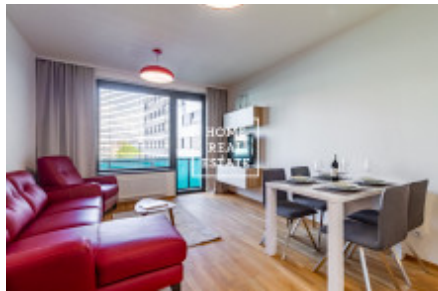

HOME
REAL
ESTATE

Pronájem bytu 2+kk, 59 m² - Argentinská, Praha 7