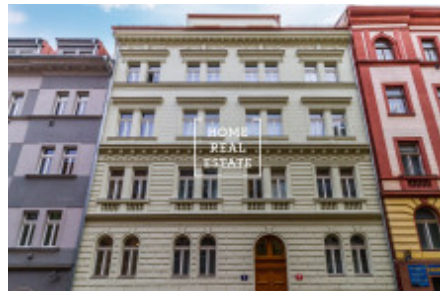

# Pronájem bytu 1+kk, 30 m<sup>2</sup> - Krásava, Praha 3

Společnost "Home Real Estate" nabízí k pronájmu byt 1+kk o celkové ploše 30 m<sup>2</sup>, který se nachází ve vyhledávané lokalitě Praha 3 - Žižkov.

Kompletně zařízený byt se nachází v domě po rekonstrukci. Dispozici bytu tvoří obývací místnost s rozkládacím gaučem a dvoulůžkovou postelí, kuchyňský kout je v předsíni a vybaven potřebnými elektrospotřebiči jako vařič, digestoř, myčka na nádobí pak koupelna se sprchovým koutem a WC.