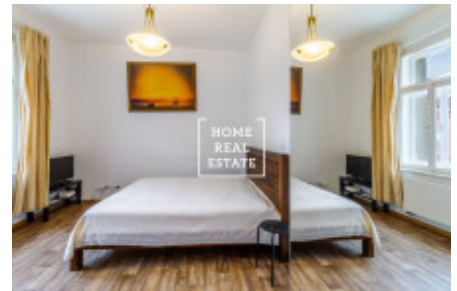

# Pronájem bytu 1+kk, 30 m<sup>2</sup> - Krásava, Praha 3

Společnost "Home Real Estate" nabízí k pronájmu byt 1+kk o celkové ploše 30 m<sup>2</sup>, který se nachází ve vyhledávané lokalitě Praha 3 - Žižkov.

Kompletně zařízený byt se nachází v domě po rekonstrukci. Dispozici bytu tvoří obývací místnost s rozkládacím gaučem a dvoulůžkovou postelí, kuchyňský kout je v předsíni a vybaven potřebnými elektrospotřebiči jako vařič, digestoř, myčka na nádobí pak koupelna se sprchovým koutem a WC.