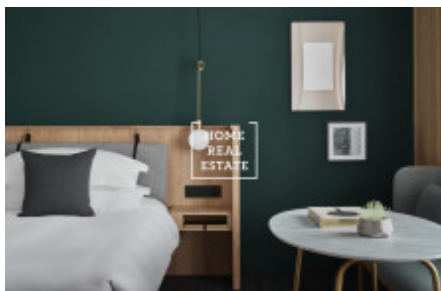

HOME
REAL
ESTATE

Pronájem bytu 1+kk, 24 m2 - Na Bělidle, Praha 5

Společnost „Home Real Estate“ nabízí k pronájmu apartmán 1+kk o velikosti 24 m², situovaný v bezprostřední blízkosti metra Anděl, v klidné a zároveň rozvinuté lokalitě Praha 5 – Smíchov.

Kompletně zařízený byt bez kuchyně se nachází ve 3. patře domu po rekonstrukci. Skládá se z velkého pokoje s dvoulůžkovou postelí a koupelny se sprchovým koutem a toaletou.

V okolí naleznete vynikající občanskou vybavenost a možnost klidného odpočinku v přírodě: OC Nový Smíchov a multiplex Village Cinemas. Bohatý výběr kvalitních restaurací a kaváren. V pěší vzdálenosti též pobřeží řeky Vltavy, parky Sacré Coeur a Petřínské sady a Smíchovský pivovar Staropramen.