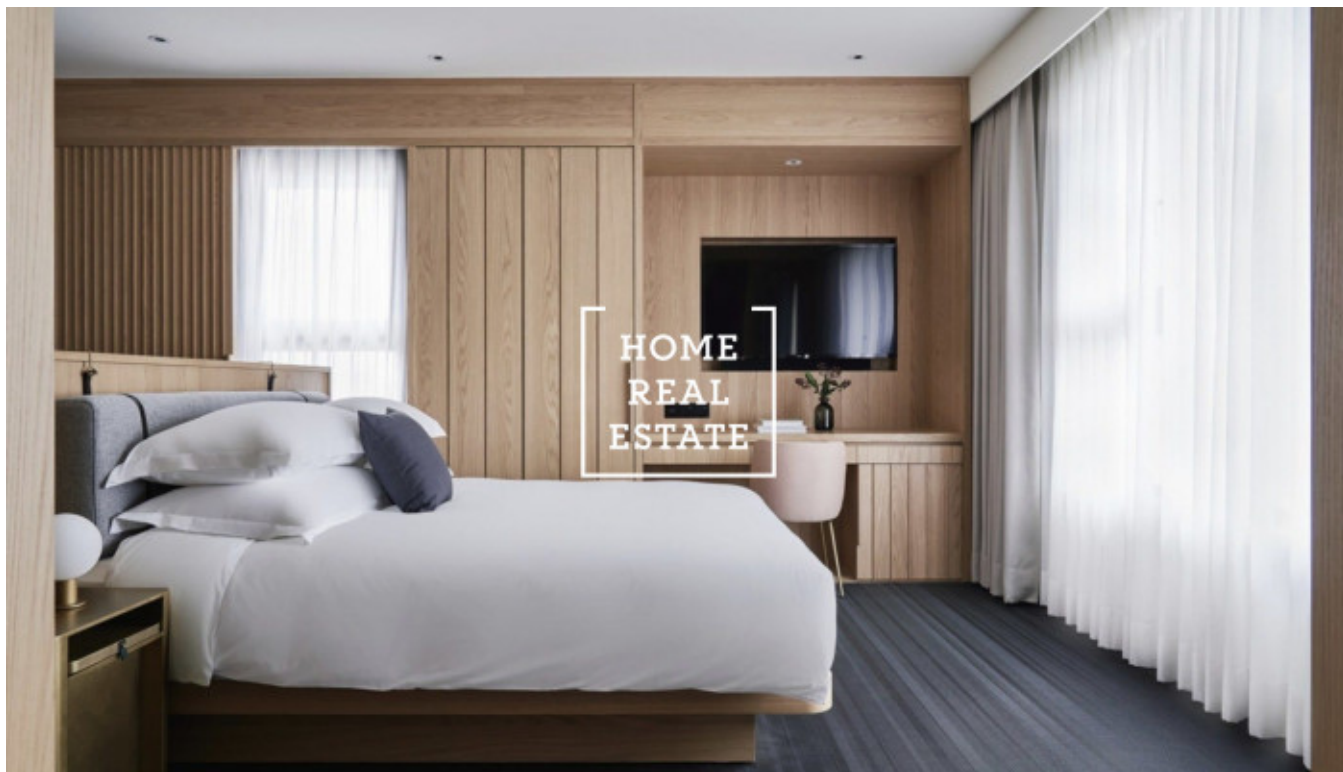

## Pronájem bytu 1+kk, 24 m2 - Na Bělidle, Praha 5

Společnost „Home Real Estate“ nabízí k pronájmu apartmán 1+kk o velikosti 24 m<sup>2</sup>, situovaný v bezprostřední blízkosti metra Anděl, v klidné a zároveň rozvinuté lokalitě Praha 5 – Smíchov.

Kompletně zařízený byt bez kuchyně se nachází ve 3. patře domu po rekonstrukci. Skládá se z velkého pokoje s dvoulůžkovou postelí a koupelny se sprchovým koutem a toaletou.

V okolí naleznete vynikající občanskou vybavenost a možnost klidného odpočinku v přírodě: OC Nový Smíchov a multiplex Village Cinemas. Bohatý výběr kvalitních restaurací a kaváren. V pěší vzdálenosti též pobřeží řeky Vltavy, parky Sacré Coeur a Petřínské sady a Smíchovský pivovar Staropramen.