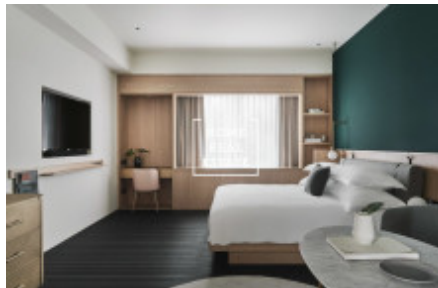

HOME
REAL
ESTATE

Pronájem bytu 1+kk, 24 m² - Na Bělidle, Praha 5

ID
Nabídka
Skupina
Zařízený
Vlastnictví
Užitná plocha
Parkování
Město
Okres
Městská část

[35481](#)
Pronájem
1+kk
Zařízeno
Osobní
24 m²
Ano
[Praha](#)
[Praha 5](#)
[Smíchov](#)