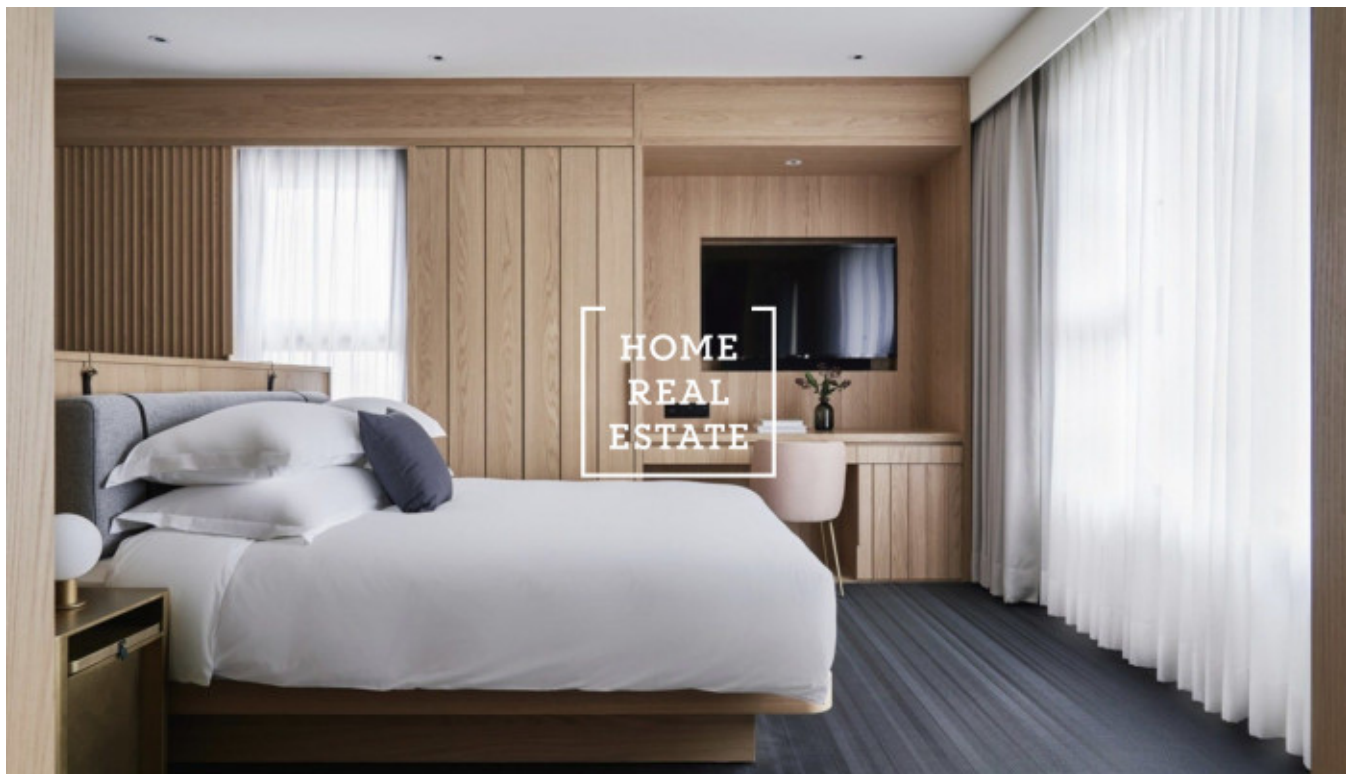

HOME
REAL
ESTATE

Pronájem bytu 1+kk, 24 m2 - Na Bělidle, Praha 5

Společnost „Home Real Estate“ nabízí k pronájmu apartmán 1+kk o velikosti 24 m², situovaný v bezprostřední blízkosti metra Anděl, v klidné a zároveň rozvinuté lokalitě Praha 5 – Smíchov.

Kompletně zařízený byt bez kuchyně se nachází ve 3. patře domu po rekonstrukci. Skládá se z velkého pokoje s dvoulůžkovou postelí a koupelny se sprchovým koutem a toaletou.

V okolí naleznete vynikající občanskou vybavenost a možnost klidného odpočinku v přírodě: OC Nový Smíchov a multiplex Village Cinemas. Bohatý výběr kvalitních restaurací a kaváren. V pěší vzdálenosti též pobřeží řeky Vltavy, parky Sacré Coeur a Petřínské sady a Smíchovský pivovar Staropramen.