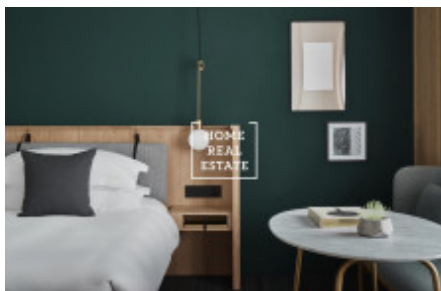

## Pronájem bytu 1+kk, 24 m2 - Na Bělidle, Praha 5

Společnost „Home Real Estate“ nabízí k pronájmu apartmán 1+kk o velikosti 24 m<sup>2</sup>, situovaný v bezprostřední blízkosti metra Anděl, v klidné a zároveň rozvinuté lokalitě Praha 5 – Smíchov.

Kompletně zařízený byt bez kuchyně se nachází ve 3. patře domu po rekonstrukci. Skládá se z velkého pokoje s dvoulůžkovou postelí a koupelny se sprchovým koutem a toaletou.

V okolí naleznete vynikající občanskou vybavenost a možnost klidného odpočinku v přírodě: OC Nový Smíchov a multiplex Village Cinemas. Bohatý výběr kvalitních restaurací a kaváren. V pěší vzdálenosti též pobřeží řeky Vltavy, parky Sacré Coeur a Petřínské sady a Smíchovský pivovar Staropramen.