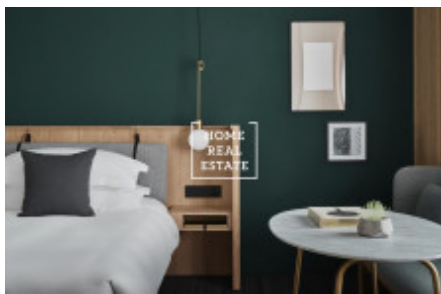

HOME
REAL
ESTATE

Pronájem bytu 1+kk, 24 m2 - Na Bělidle, Praha 5

Společnost „Home Real Estate“ nabízí k pronájmu apartmán 1+kk o velikosti 24 m², situovaný v bezprostřední blízkosti metra Anděl, v klidné a zároveň rozvinuté lokalitě Praha 5 – Smíchov.

Kompletně zařízený byt bez kuchyně se nachází ve 3. patře domu po rekonstrukci. Skládá se z velkého pokoje s dvoulůžkovou postelí a koupelny se sprchovým koutem a toaletou.

V okolí naleznete vynikající občanskou vybavenost a možnost klidného odpočinku v přírodě: OC Nový Smíchov a multiplex Village Cinemas. Bohatý výběr kvalitních restaurací a kaváren. V pěší vzdálenosti též pobřeží řeky Vltavy, parky Sacré Coeur a Petřínské sady a Smíchovský pivovar Staropramen.