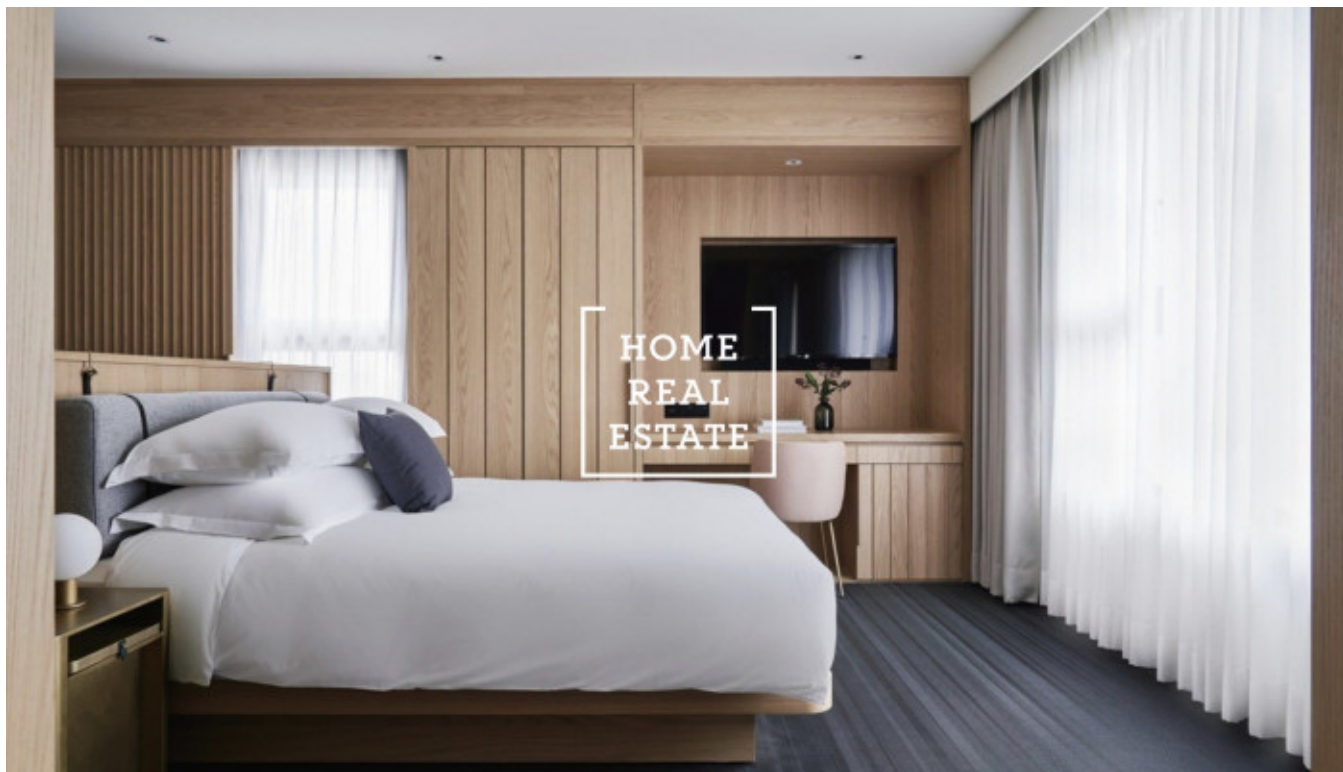

HOME
REAL
ESTATE

Pronájem bytu 1+kk, 24 m2 - Na Bělidle, Praha 5

Společnost „Home Real Estate“ nabízí k pronájmu apartmán 1+kk o velikosti 24 m², situovaný v bezprostřední blízkosti metra Anděl, v klidné a zároveň rozvinuté lokalitě Praha 5 – Smíchov.

Kompletně zařízený byt bez kuchyně se nachází ve 3. patře domu po rekonstrukci. Skládá se z velkého pokoje s dvoulůžkovou postelí a koupelny se sprchovým koutem a toaletou.

V okolí naleznete vynikající občanskou vybavenost a možnost klidného odpočinku v přírodě: OC Nový Smíchov a multiplex Village Cinemas. Bohatý výběr kvalitních restaurací a kaváren. V pěší vzdálenosti též pobřeží řeky Vltavy, parky Sacré Coeur a Petřínské sady a Smíchovský pivovar Staropramen.