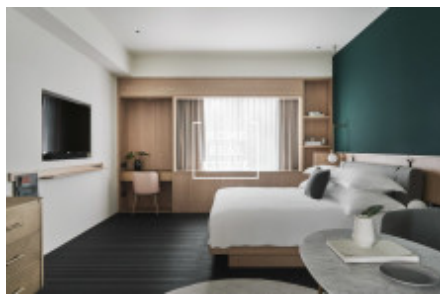

HOME
REAL
ESTATE

Pronájem bytu 1+kk, 24 m2 - Na Bělidle, Praha 5