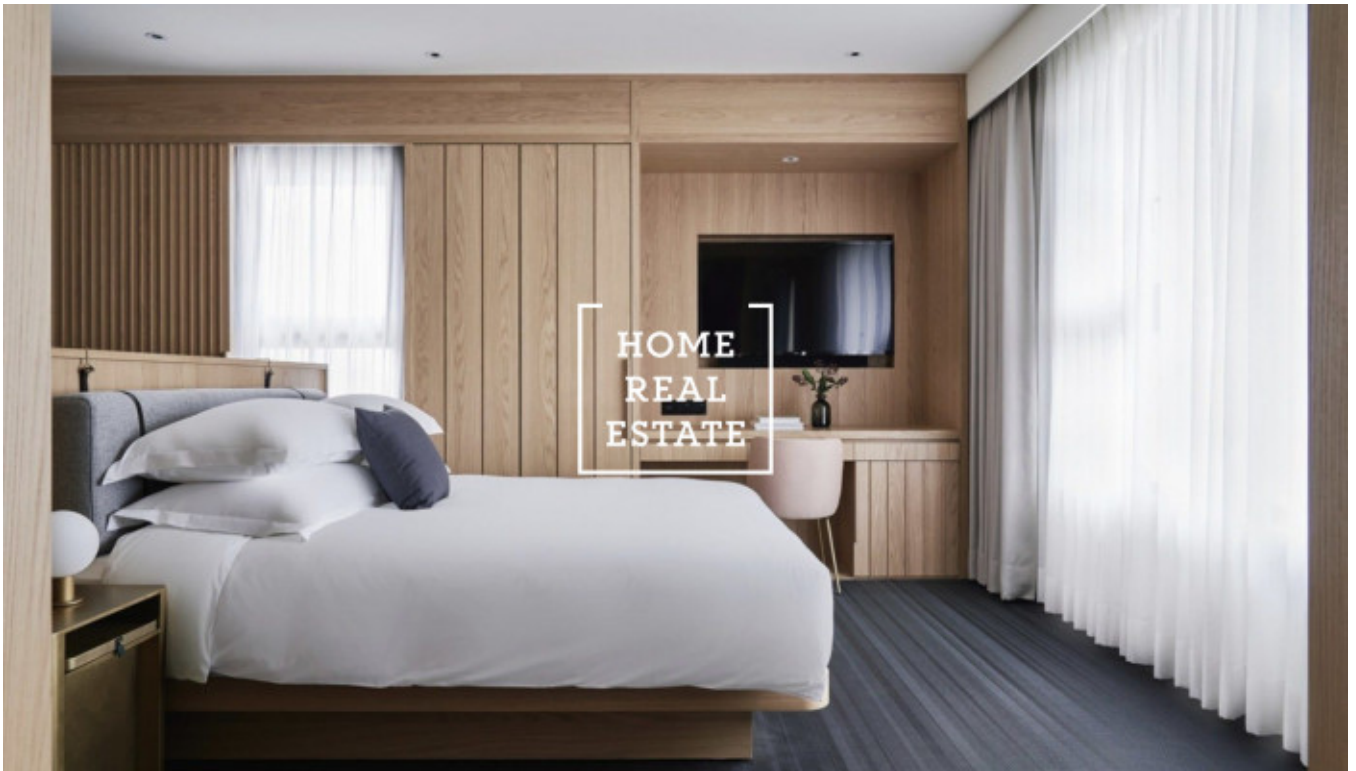

HOME
REAL
ESTATE

Pronájem bytu 1+kk, 24 m² - Na Bělidle, Praha 5

ID
Nabídka
Skupina
Zařízený
Vlastnictví
Užitná plocha
Parkování
Město
Okres
Městská část

[35481](#)
Pronájem
1+kk
Zařízeno
Osobní
24 m²
Ano
[Praha](#)
[Praha 5](#)
[Smíchov](#)