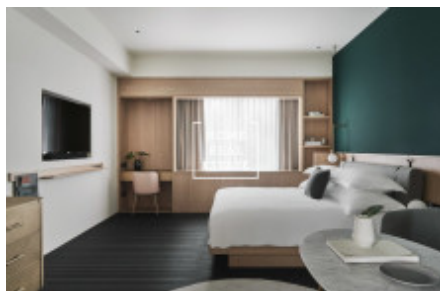

HOME
REAL
ESTATE

Pronájem bytu 1+kk, 24 m2 - Na Bělidle, Praha 5