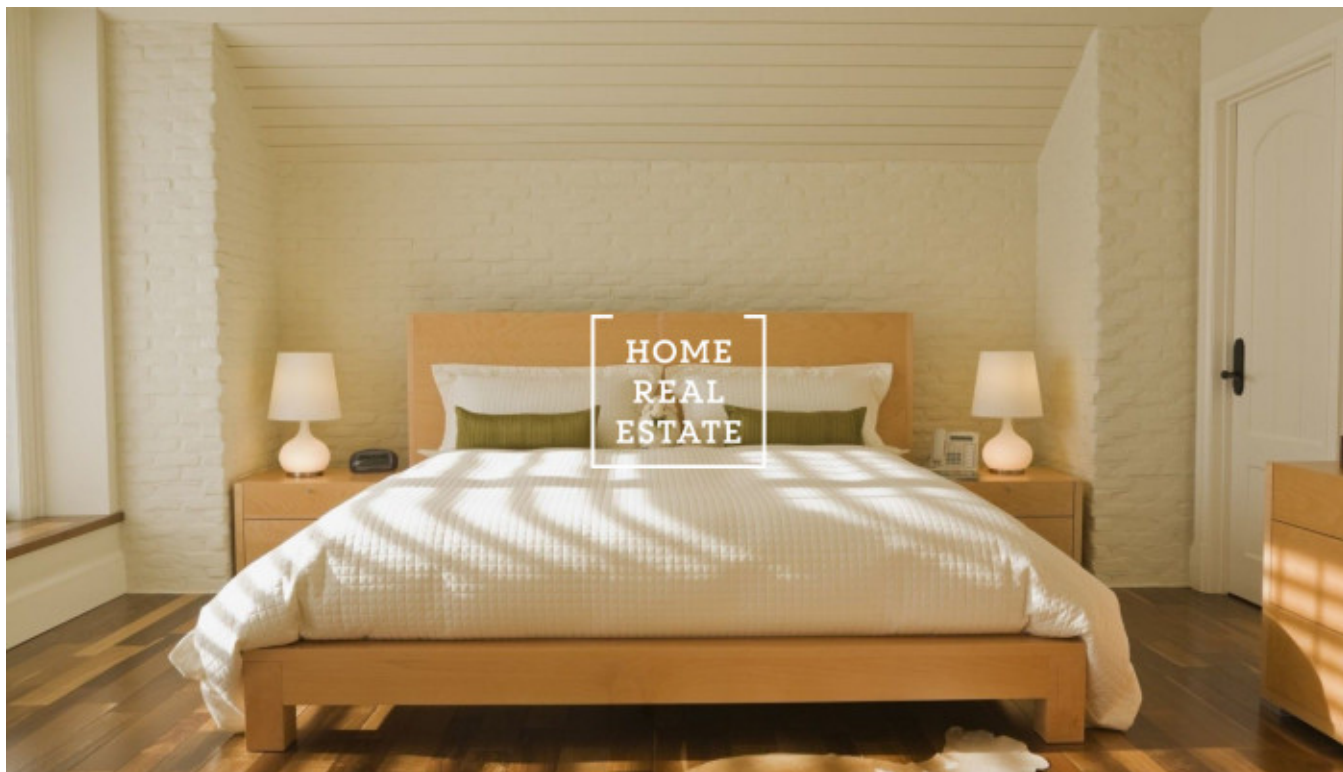

Pronájem bytu 1+kk, 24 m² - Na Bělidle, Praha 5

Společnost „Home Real Estate“ nabízí k pronájmu apartmán 1+kk o velikosti 24 m², situovaný v bezprostřední blízkosti metra Anděl, v klidné a zároveň rozvinuté lokalitě Praha 5 – Smíchov.

Kompletně zařízený byt bez kuchyně se nachází ve 3. patře domu po rekonstrukci. Skládá se z velkého pokoje s dvoulůžkovou postelí a koupelny se sprchovým koutem a toaletou.

V okolí naleznete vynikající občanskou vybavenost a možnost klidného odpočinku v přírodě: OC Nový Smíchov a multiplex Village Cinemas. Bohatý výběr kvalitních restaurací a kaváren. V pěší vzdálenosti též pobřeží řeky Vltavy, parky Sacré Coeur a Petřínské sady a Smíchovský pivovar Staropramen.