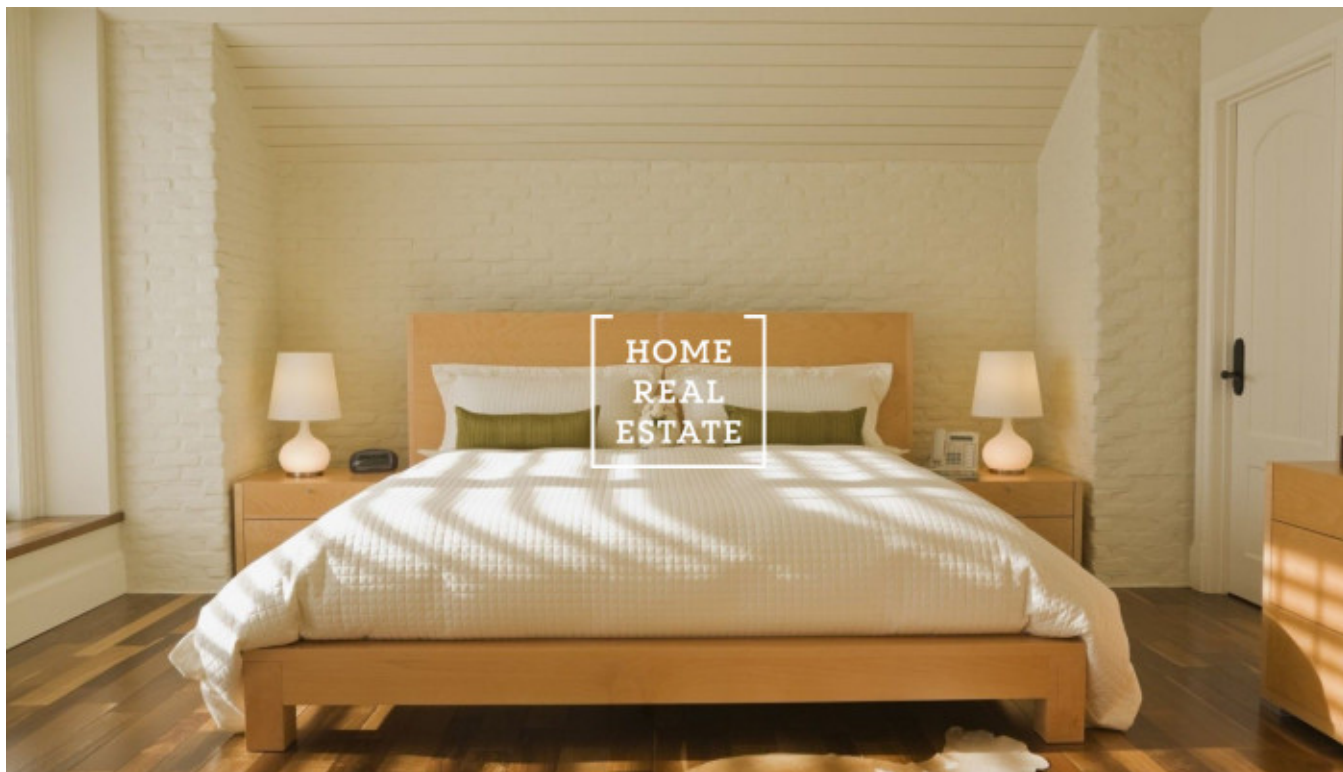

Pronájem bytu 1+kk, 24 m² - Na Bělidle, Praha 5

ID	35480
Nabídka	Pronájem
Skupina	1+kk
Zařízený	Zařízeno
Vlastnictví	Osobní
Užitná plocha	24 m ²
Parkování	Ano
Město	Praha
Okres	Praha 5
Městská část	Smíchov