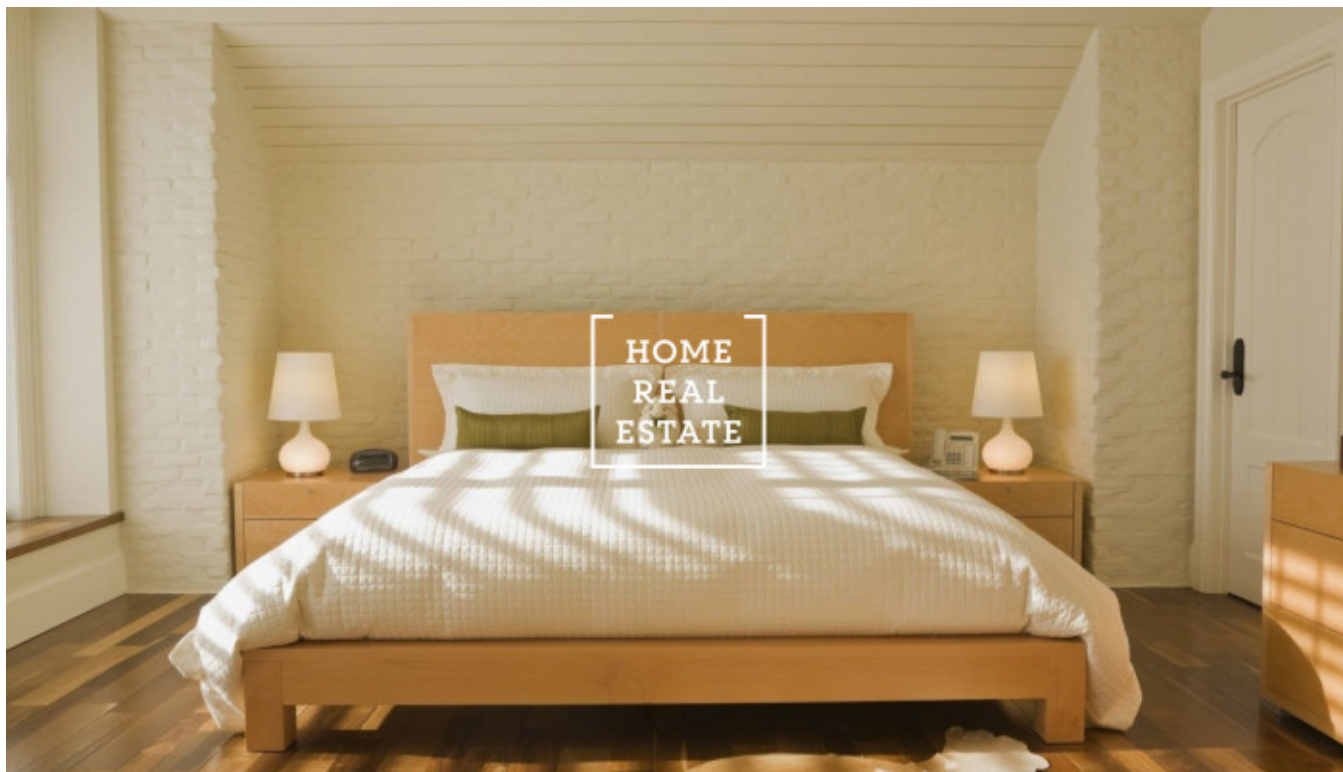

HOME
REAL
ESTATE

Pronájem bytu 1+kk, 24 m² - Na Bělidle, Praha 5

Společnost „Home Real Estate“ nabízí k pronájmu apartmán 1+kk o velikosti 24 m², situovaný v bezprostřední blízkosti metra Anděl, v klidné a zároveň rozvinuté lokalitě Praha 5 – Smíchov.

Kompletně zařízený byt bez kuchyně se nachází ve 3. patře domu po rekonstrukci. Skládá se z velkého pokoje s dvoulůžkovou postelí a koupelny se sprchovým koutem a toaletou.

V okolí naleznete vynikající občanskou vybavenost a možnost klidného odpočinku v přírodě: OC Nový Smíchov a multiplex Village Cinemas. Bohatý výběr kvalitních restaurací a kaváren. V pěší vzdálenosti též pobřeží řeky Vltavy, parky Sacré Coeur a Petřínské sady a Smíchovský pivovar Staropramen.