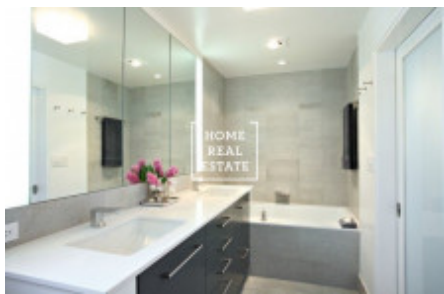

HOME
REAL
ESTATE

Pronájem bytu 1+kk, 24 m2 - Na Bělidle, Praha 5

Společnost „Home Real Estate“ nabízí k pronájmu apartmán 1+kk o velikosti 24 m², situovaný v bezprostřední blízkosti metra Anděl, v klidné a zároveň rozvinuté lokalitě Praha 5 – Smíchov.

Kompletně zařízený byt bez kuchyně se nachází ve 3. patře domu po rekonstrukci. Skládá se z velkého pokoje s dvoulůžkovou postelí a koupelny se sprchovým koutem a toaletou.

V okolí naleznete vynikající občanskou vybavenost a možnost klidného odpočinku v přírodě: OC Nový Smíchov a multiplex Village Cinemas. Bohatý výběr kvalitních restaurací a kaváren. V pěší vzdálenosti též pobřeží řeky Vltavy, parky Sacré Coeur a Petřínské sady a Smíchovský pivovar Staropramen.