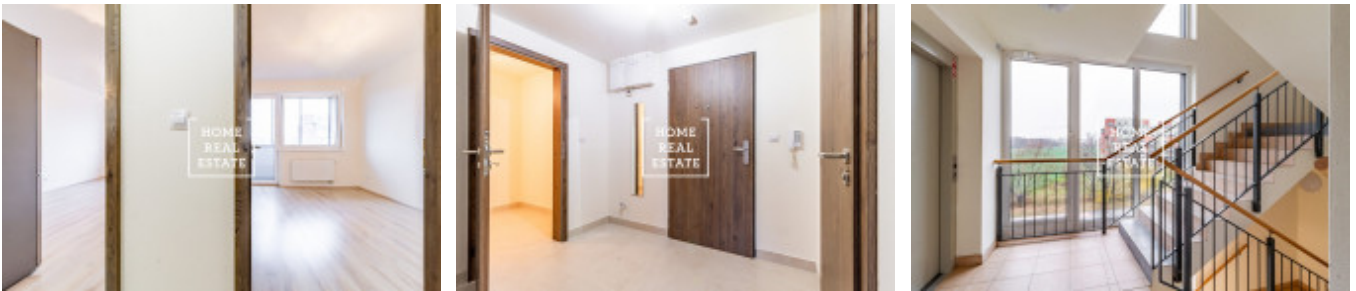

HOME
REAL
ESTATE

Pronájem bytu 2+kk, 52 m² - Tupolevova, Praha 9

ID
Nabídka
Skupina
Zařízený
Vlastnictví
Užitná plocha
Parkování
Město
Okres
Městská část

[35475](#)
Pronájem
2+kk
Nezařízeno
Osobní
52 m²
Ano
[Praha](#)
[Praha 9](#)
[Letňany](#)