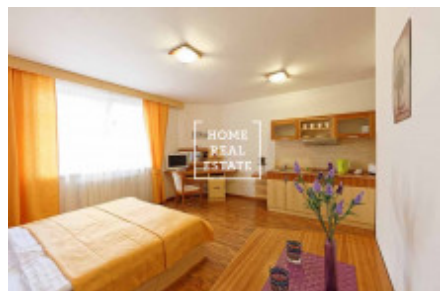

## Pronájem bytu 1+kk, 30 m2 - Na Bělidle, Praha 5

Společnost „Home Real Estate“ nabízí k pronájmu apartmán 1+kk o velikosti 30 m<sup>2</sup>, situovaný v bezprostřední blízkosti metra Anděl, v klidné a zároveň rozvinuté lokalitě Praha 5 – Smíchov. Kompletně zařízený byt s kuchyní se nachází ve 3. patře domu po rekonstrukci. Skládá se z velkého pokoje s dvouúžkovou postelí a koupelny se sprchovým koutem a toaletou. Tato lokalita je především hodně vyhledávaná. V okolí naleznete vynikající občanskou vybavenost a možnost klidného odpočinku. V blízkosti najdete: OC Nový Smíchov a multiplex Village Cinemas. Bohatý výběr kvalitních restaurací a kaváren. V pěší vzdálenosti jsou pobřeží Vltavy, Sacré Coeur Park, Petřínské sady a Smíchovský pivovar Staropramen. Výborná dopravní dostupnost - v docházkové vzdálenosti tramvajová zastávka a stanice metra "Anděl" (pouze 7 minut do centra města).