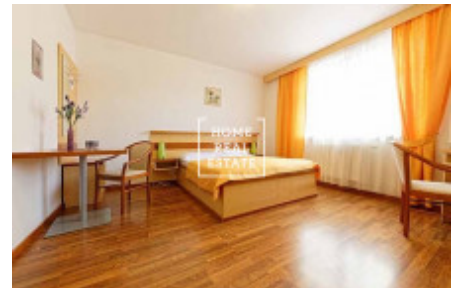

HOME
REAL
ESTATE

Pronájem bytu 1+kk, 30 m² - Na Bělidle, Praha 5

ID
Nabídka
Skupina
Zařízený
Vlastnictví
Užitná plocha
Město
Okres
Městská část

[35471](#)
Pronájem
1+kk
Zařízeno
Osobní
30 m²
[Praha](#)
[Praha 5](#)
[Smíchov](#)