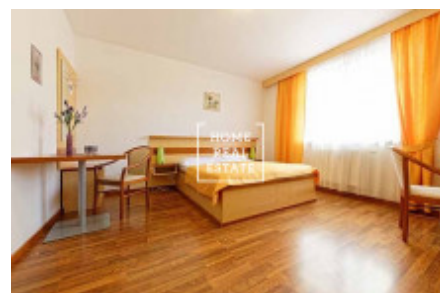

## Pronájem bytu 1+kk, 30 m<sup>2</sup> - Na Bělidle, Praha 5

Společnost „Home Real Estate“ nabízí k pronájmu apartmán 1+kk o velikosti 30 m<sup>2</sup>, situovaný v bezprostřední blízkosti metra Anděl, v klidné a zároveň rozvinuté lokalitě Praha 5 – Smíchov. Kompletně zařízený byt s kuchyní se nachází ve 3. patře domu po rekonstrukci. Skládá se z velkého pokoje s dvouúžkovou postelí a koupelny se sprchovým koutem a toaletou. Tato lokalita je především hodně vyhledávaná. V okolí naleznete vynikající občanskou vybavenost a možnost klidného odpočinku. V blízkosti najdete: OC Nový Smíchov a multiplex Village Cinemas. Bohatý výběr kvalitních restaurací a kaváren. V pěší vzdálenosti jsou pobřeží Vltavy, Sacré Coeur Park, Petřínské sady a Smíchovský pivovar Staropramen. Výborná dopravní dostupnost - v docházkové vzdálenosti tramvajová zastávka a stanice metra "Anděl" (pouze 7 minut do centra města).