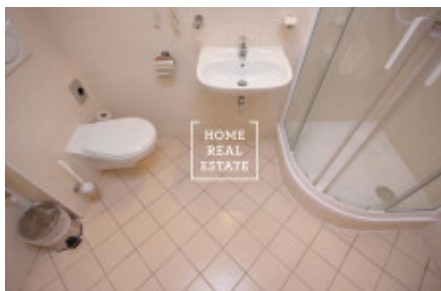

## Pronájem bytu 1+kk, 30 m2 - Na Bělidle, Praha 5

Společnost „Home Real Estate“ nabízí k pronájmu apartmán 1+kk o velikosti 30 m<sup>2</sup>, situovaný v bezprostřední blízkosti metra Anděl, v klidné a zároveň rozvinuté lokalitě Praha 5 – Smíchov. Kompletně zařízený byt s kuchyní se nachází ve 3. patře domu po rekonstrukci. Skládá se z velkého pokoje s dvouúžkovou postelí a koupelny se sprchovým koutem a toaletou. Tato lokalita je především hodně vyhledávaná. V okolí naleznete vynikající občanskou vybavenost a možnost klidného odpočinku. V blízkosti najdete: OC Nový Smíchov a multiplex Village Cinemas. Bohatý výběr kvalitních restaurací a kaváren. V pěší vzdálenosti jsou pobřeží Vltavy, Sacré Coeur Park, Petřínské sady a Smíchovský pivovar Staropramen. Výborná dopravní dostupnost - v docházkové vzdálenosti tramvajová zastávka a stanice metra "Anděl" (pouze 7 minut do centra města).