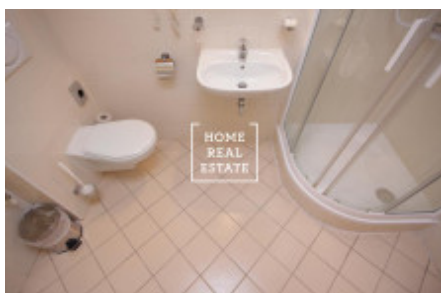

## Pronájem bytu 1+kk, 30 m<sup>2</sup> - Na Bělidle, Praha 5

Společnost „Home Real Estate“ nabízí k pronájmu apartmán 1+kk o velikosti 30 m<sup>2</sup>, situovaný v bezprostřední blízkosti metra Anděl, v klidné a zároveň rozvinuté lokalitě Praha 5 – Smíchov. Kompletně zařízený byt s kuchyní se nachází ve 3. patře domu po rekonstrukci. Skládá se z velkého pokoje s dvouúžkovou postelí a koupelny se sprchovým koutem a toaletou. Tato lokalita je především hodně vyhledávaná. V okolí naleznete vynikající občanskou vybavenost a možnost klidného odpočinku. V blízkosti najdete: OC Nový Smíchov a multiplex Village Cinemas. Bohatý výběr kvalitních restaurací a kaváren. V pěší vzdálenosti jsou pobřeží Vltavy, Sacré Coeur Park, Petřínské sady a Smíchovský pivovar Staropramen. Výborná dopravní dostupnost - v docházkové vzdálenosti tramvajová zastávka a stanice metra "Anděl" (pouze 7 minut do centra města).