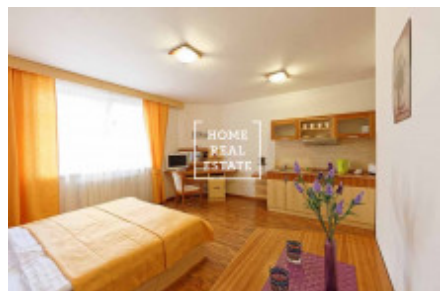

HOME
REAL
ESTATE

Pronájem bytu 1+kk, 30 m² - Na Bělidle, Praha 5

Společnost „Home Real Estate“ nabízí k pronájmu apartmán 1+kk o velikosti 30 m², situovaný v bezprostřední blízkosti metra Anděl, v klidné a zároveň rozvinuté lokalitě Praha 5 – Smíchov. Kompletně zařízený byt s kuchyní se nachází ve 3. patře domu po rekonstrukci. Skládá se z velkého pokoje s dvouúžkovou postelí a koupelny se sprchovým koutem a toaletou. Tato lokalita je především hodně vyhledávaná. V okolí naleznete vynikající občanskou vybavenost a možnost klidného odpočinku. V blízkosti najdete: OC Nový Smíchov a multiplex Village Cinemas. Bohatý výběr kvalitních restaurací a kaváren. V pěší vzdálenosti jsou pobřeží Vltavy, Sacré Coeur Park, Petřínské sady a Smíchovský pivovar Staropramen. Výborná dopravní dostupnost - v docházkové vzdálenosti tramvajová zastávka a stanice metra "Anděl" (pouze 7 minut do centra města).