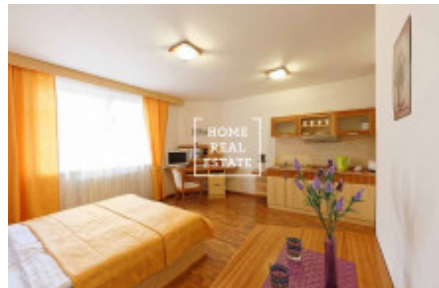

## Pronájem bytu 1+kk, 30 m2 - Na Bělidle, Praha 5

Společnost „Home Real Estate“ nabízí k pronájmu apartmán 1+kk o velikosti 30 m<sup>2</sup>, situovaný v bezprostřední blízkosti metra Anděl, v klidné a zároveň rozvinuté lokalitě Praha 5 – Smíchov. Kompletně zařízený byt s kuchyní se nachází ve 3. patře domu po rekonstrukci. Skládá se z velkého pokoje s dvouúžkovou postelí a koupelny se sprchovým koutem a toaletou. Tato lokalita je především hodně vyhledávaná. V okolí naleznete vynikající občanskou vybavenost a možnost klidného odpočinku. V blízkosti najdete: OC Nový Smíchov a multiplex Village Cinemas. Bohatý výběr kvalitních restaurací a kaváren. V pěší vzdálenosti jsou pobřeží Vltavy, Sacré Coeur Park, Petřínské sady a Smíchovský pivovar Staropramen. Výborná dopravní dostupnost - v docházkové vzdálenosti tramvajová zastávka a stanice metra "Anděl" (pouze 7 minut do centra města).