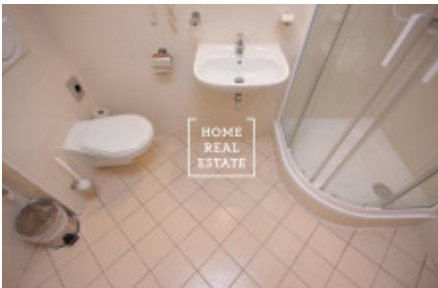

## Pronájem bytu 1+kk, 30 m2 - Na Bělidle, Praha 5

Společnost „Home Real Estate“ nabízí k pronájmu apartmán 1+kk o velikosti 30 m<sup>2</sup>, situovaný v bezprostřední blízkosti metra Anděl, v klidné a zároveň rozvinuté lokalitě Praha 5 – Smíchov. Kompletně zařízený byt s kuchyní se nachází ve 3. patře domu po rekonstrukci. Skládá se z velkého pokoje s dvouúžkovou postelí a koupelny se sprchovým koutem a toaletou. Tato lokalita je především hodně vyhledávaná. V okolí naleznete vynikající občanskou vybavenost a možnost klidného odpočinku. V blízkosti najdete: OC Nový Smíchov a multiplex Village Cinemas. Bohatý výběr kvalitních restaurací a kaváren. V pěší vzdálenosti jsou pobřeží Vltavy, Sacré Coeur Park, Petřínské sady a Smíchovský pivovar Staropramen. Výborná dopravní dostupnost - v docházkové vzdálenosti tramvajová zastávka a stanice metra "Anděl" (pouze 7 minut do centra města).