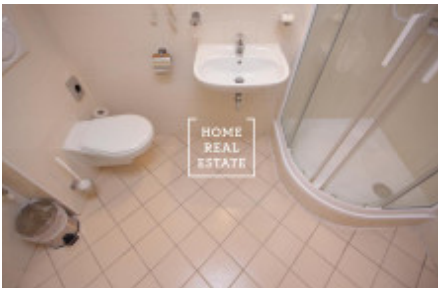

HOME
REAL
ESTATE

Pronájem bytu 1+kk, 30 m² - Na Bělidle, Praha 5

ID
Nabídka
Skupina
Zařízený
Vlastnictví
Užitná plocha
Město
Okres
Městská část

[35471](#)
Pronájem
1+kk
Zařízeno
Osobní
30 m²
[Praha](#)
[Praha 5](#)
[Smíchov](#)