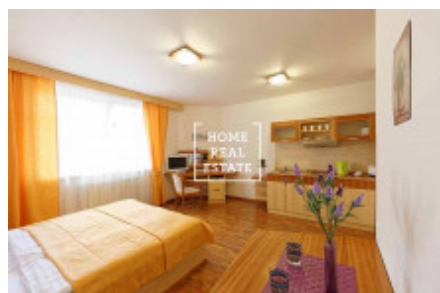

## Pronájem bytu 1+kk, 30 m<sup>2</sup> - Na Bělidle, Praha 5

Společnost „Home Real Estate“ nabízí k pronájmu apartmán 1+kk o velikosti 30 m<sup>2</sup>, situovaný v bezprostřední blízkosti metra Anděl, v klidné a zároveň rozvinuté lokalitě Praha 5 – Smíchov. Kompletně zařízený byt s kuchyní se nachází ve 3. patře domu po rekonstrukci. Skládá se z velkého pokoje s dvouúžkovou postelí a koupelny se sprchovým koutem a toaletou. Tato lokalita je především hodně vyhledávaná. V okolí naleznete vynikající občanskou vybavenost a možnost klidného odpočinku. V blízkosti najdete: OC Nový Smíchov a multiplex Village Cinemas. Bohatý výběr kvalitních restaurací a kaváren. V pěší vzdálenosti jsou pobřeží Vltavy, Sacré Coeur Park, Petřínské sady a Smíchovský pivovar Staropramen. Výborná dopravní dostupnost - v docházkové vzdálenosti tramvajová zastávka a stanice metra "Anděl" (pouze 7 minut do centra města).