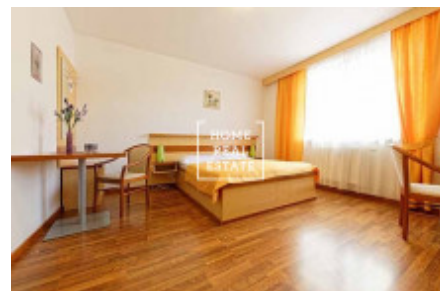

## Pronájem bytu 1+kk, 30 m2 - Na Bělidle, Praha 5

Společnost „Home Real Estate“ nabízí k pronájmu apartmán 1+kk o velikosti 30 m<sup>2</sup>, situovaný v bezprostřední blízkosti metra Anděl, v klidné a zároveň rozvinuté lokalitě Praha 5 – Smíchov. Kompletně zařízený byt s kuchyní se nachází ve 3. patře domu po rekonstrukci. Skládá se z velkého pokoje s dvouúžkovou postelí a koupelny se sprchovým koutem a toaletou. Tato lokalita je především hodně vyhledávaná. V okolí naleznete vynikající občanskou vybavenost a možnost klidného odpočinku. V blízkosti najdete: OC Nový Smíchov a multiplex Village Cinemas. Bohatý výběr kvalitních restaurací a kaváren. V pěší vzdálenosti jsou pobřeží Vltavy, Sacré Coeur Park, Petřínské sady a Smíchovský pivovar Staropramen. Výborná dopravní dostupnost - v docházkové vzdálenosti tramvajová zastávka a stanice metra "Anděl" (pouze 7 minut do centra města).