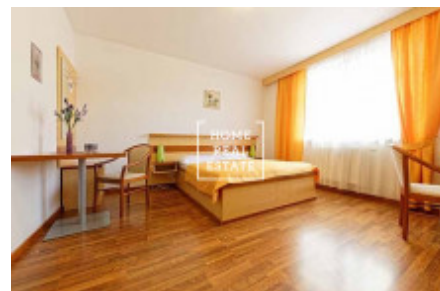

HOME
REAL
ESTATE

Pronájem bytu 1+kk, 30 m² - Na Bělidle, Praha 5

Společnost „Home Real Estate“ nabízí k pronájmu apartmán 1+kk o velikosti 30 m², situovaný v bezprostřední blízkosti metra Anděl, v klidné a zároveň rozvinuté lokalitě Praha 5 – Smíchov. Kompletně zařízený byt s kuchyní se nachází ve 3. patře domu po rekonstrukci. Skládá se z velkého pokoje s dvouúžkovou postelí a koupelny se sprchovým koutem a toaletou. Tato lokalita je především hodně vyhledávaná. V okolí naleznete vynikající občanskou vybavenost a možnost klidného odpočinku. V blízkosti najdete: OC Nový Smíchov a multiplex Village Cinemas. Bohatý výběr kvalitních restaurací a kaváren. V pěší vzdálenosti jsou pobřeží Vltavy, Sacré Coeur Park, Petřínské sady a Smíchovský pivovar Staropramen. Výborná dopravní dostupnost - v docházkové vzdálenosti tramvajová zastávka a stanice metra "Anděl" (pouze 7 minut do centra města).