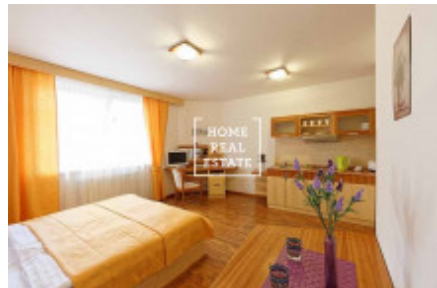

HOME
REAL
ESTATE

Pronájem bytu 1+kk, 30 m² - Na Bělidle, Praha 5

ID
Nabídka
Skupina
Zařízený
Vlastnictví
Užitná plocha
Město
Okres
Městská část

[35471](#)
Pronájem
1+kk
Zařízeno
Osobní
30 m²
[Praha](#)
[Praha 5](#)
[Smíchov](#)