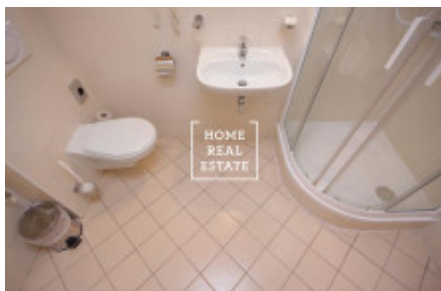

HOME
REAL
ESTATE

Pronájem bytu 1+kk, 30 m² - Na Bělidle, Praha 5

Společnost „Home Real Estate“ nabízí k pronájmu apartmán 1+kk o velikosti 30 m², situovaný v bezprostřední blízkosti metra Anděl, v klidné a zároveň rozvinuté lokalitě Praha 5 – Smíchov. Kompletně zařízený byt s kuchyní se nachází ve 3. patře domu po rekonstrukci. Skládá se z velkého pokoje s dvouúžkovou postelí a koupelny se sprchovým koutem a toaletou. Tato lokalita je především hodně vyhledávaná. V okolí naleznete vynikající občanskou vybavenost a možnost klidného odpočinku. V blízkosti najdete: OC Nový Smíchov a multiplex Village Cinemas. Bohatý výběr kvalitních restaurací a kaváren. V pěší vzdálenosti jsou pobřeží Vltavy, Sacré Coeur Park, Petřínské sady a Smíchovský pivovar Staropramen. Výborná dopravní dostupnost - v docházkové vzdálenosti tramvajová zastávka a stanice metra "Anděl" (pouze 7 minut do centra města).