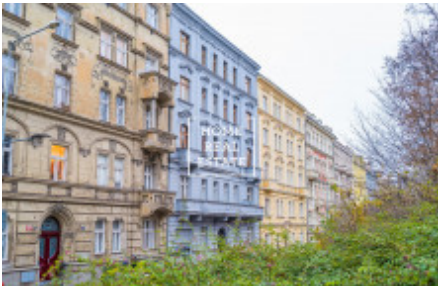

# Prodej bytu 3+1, 112 m2 - Polská, Praha 2

Společnost "Home Real Estate" nabízí k prodeji unikátní byt o velikosti 3+1, 112 m<sup>2</sup>, situovaný v aristokratické lokalitě Praha 2 - Vinohrady, ul. Polská.

Okna vychází do parku Riegrovy sady. Na každém patře jsou situované pouze 2 byty.

Lokalita:

Pražské Vinohrady jsou jednou z nejkrásnějších lokalit města, která nabízí spoustu zeleně a výbornou občanskou vybavenost. V okolí jsou umístěny supermarkety, slavné parky Riegrovy sady a Grébovka, pošta, kino, divadla, školy (všech stupňů), lékařské služby a množství restaurací, kaváren a obchodů. Zároveň se zde každoročně konají tradiční farmářské trhy, plné čerstvých a kvalitních potravin od lokálních farmářů a výrobců.