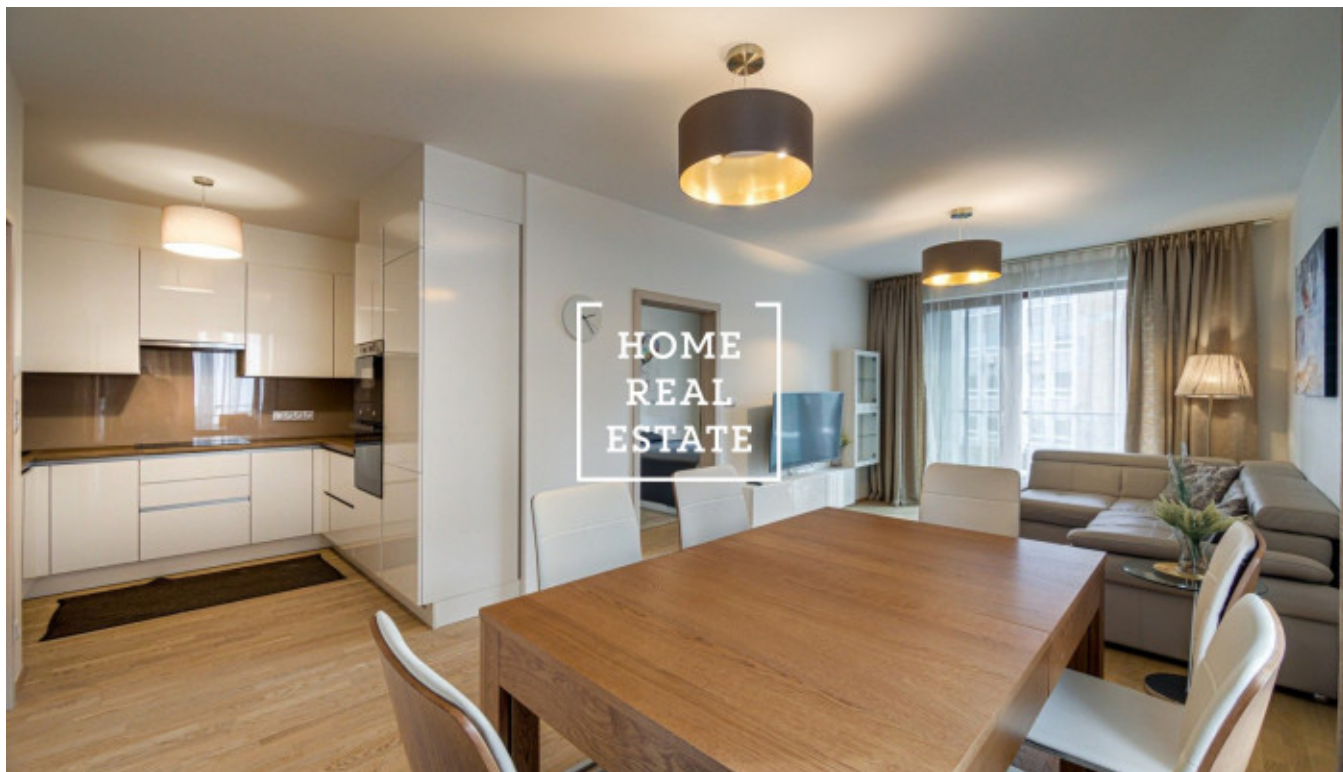

HOME
REAL
ESTATE

Pronájem bytu 4+kk, 100 m² - Patočkova, Praha 6

Cena: 33.000,- nájem + poplatky

ID	35459	Nabídka	Pronájem
Skupina	4+kk	Zařízený	Zařízeno
Vlastnictví	Osobní	Užitná plocha	100 m ²
Parkování	Ano	Město	Praha
Okres	Praha 6	Městská část	Břevnov
Stav	Realizováno		