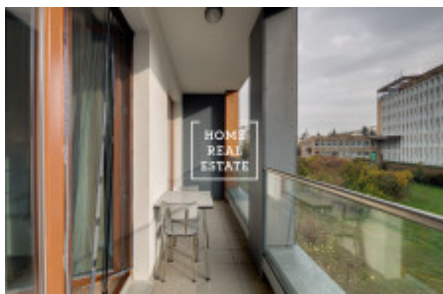

HOME
REAL
ESTATE

Pronájem bytu 4+kk, 100 m² - Patočkova, Praha 6

Cena: 33.000,- nájem + poplatky

ID	35459	Nabídka	Pronájem
Skupina	4+kk	Zařízený	Zařízeno
Vlastnictví	Osobní	Užitná plocha	100 m ²
Parkování	Ano	Město	Praha
Okres	Praha 6	Městská část	Břevnov
Stav	Realizováno		