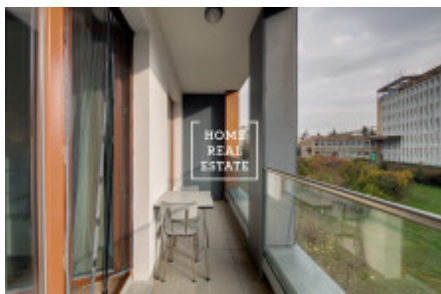

## Pronájem bytu 4+kk, 100 m<sup>2</sup> - Patočkova, Praha 6

Cena: 33.000,- nájem + poplatky

ID	<a href="#">35459</a>	Nabídka	Pronájem
Skupina	4+kk	Zařízený	Zařízeno
Vlastnictví	Osobní	Užitná plocha	100 m <sup>2</sup>
Parkování	Ano	Město	<a href="#">Praha</a>
Okres	<a href="#">Praha 6</a>	Městská část	<a href="#">Břevnov</a>
Stav	Realizováno		