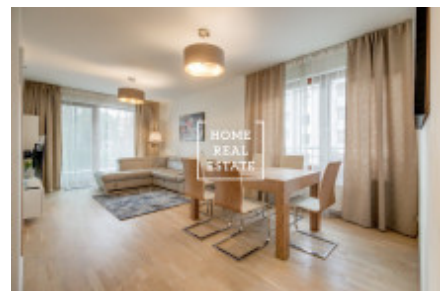

HOME
REAL
ESTATE

Pronájem bytu 4+kk, 100 m² - Patočkova, Praha 6

Cena: 33.000,- nájem + poplatky

ID	35459	Nabídka	Pronájem
Skupina	4+kk	Zařízený	Zařízeno
Vlastnictví	Osobní	Užitná plocha	100 m ²
Parkování	Ano	Město	Praha
Okres	Praha 6	Městská část	Břevnov
Stav	Realizováno		