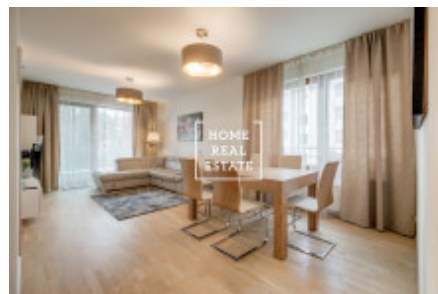

HOME
REAL
ESTATE

Pronájem bytu 4+kk, 100 m² - Patočkova, Praha 6

Cena: 33.000,- nájem + poplatky

ID	35459	Nabídka	Pronájem
Skupina	4+kk	Zařízený	Zařízeno
Vlastnictví	Osobní	Užitná plocha	100 m ²
Parkování	Ano	Město	Praha
Okres	Praha 6	Městská část	Břevnov
Stav	Realizováno		