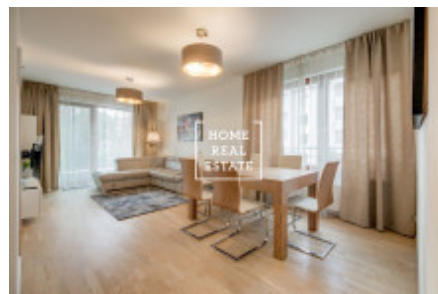

## Pronájem bytu 4+kk, 100 m<sup>2</sup> - Patočkova, Praha 6

Cena: 33.000,- nájem + poplatky

ID	<a href="#">35459</a>	Nabídka	Pronájem
Skupina	4+kk	Zařízený	Zařízeno
Vlastnictví	Osobní	Užitná plocha	100 m <sup>2</sup>
Parkování	Ano	Město	<a href="#">Praha</a>
Okres	<a href="#">Praha 6</a>	Městská část	<a href="#">Břevnov</a>
Stav	Realizováno		