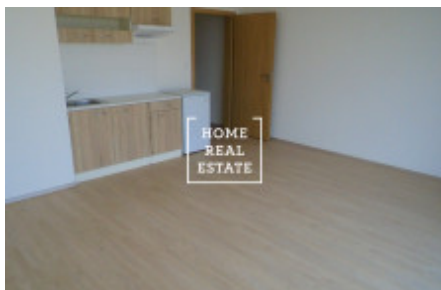

HOME
REAL
ESTATE

Pronájem bytu 1+kk, 32 m² - Ječná

Společnost "Home Real Estate" si dovoluje nabídnout k pronájmu byt 1+kk s balkónem o užité ploše 32 m², situovaný v klidné části Hostivice (Praha-západ).

Tento částečně zařízený byt se umístil ve 4. podlaží cihlové novostavby. Centrum obývací části tvoří obývací pokoj s vybaveným kuchyňským koutem (lednička, indukční varna deska, digestoř), pohovkou a výstupem na balkón, odkud se otevírá výhled na pražský Zličín. Dále následuje předsíň a koupelna s WC a pračkou.