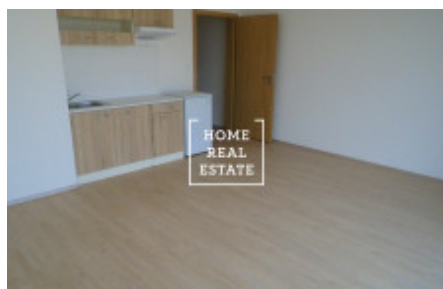

HOME
REAL
ESTATE

Pronájem bytu 1+kk, 32 m² - Ječná

Společnost "Home Real Estate" si dovoluje nabídnout k pronájmu byt 1+kk s balkónem o užité ploše 32 m², situovaný v klidné části Hostivice (Praha-západ).

Tento částečně zařízený byt se umístil ve 4. podlaží cihlové novostavby. Centrum obývací části tvoří obývací pokoj s vybaveným kuchyňským koutem (lednička, indukční varna deska, digestoř), pohovkou a výstupem na balkón, odkud se otevírá výhled na pražský Zličín. Dále následuje předsíň a koupelna s WC a pračkou.