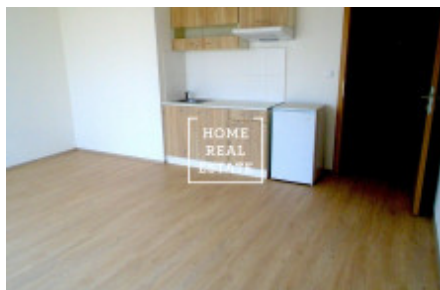

HOME
REAL
ESTATE

Pronájem bytu 1+kk, 32 m² - Ječná