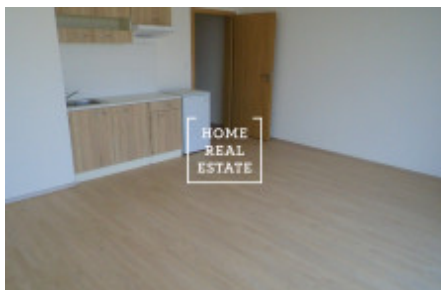

## Pronájem bytu 1+kk, 32 m<sup>2</sup> - Ječná

Společnost "Home Real Estate" si dovoluje nabídnout k pronájmu byt 1+kk s balkónem o užité ploše 32 m<sup>2</sup>, situovaný v klidné části Hostivice (Praha-západ).

Tento částečně zařízený byt se umístil ve 4. podlaží cihlové novostavby. Centrum obývací části tvoří obývací pokoj s vybaveným kuchyňským koutem (lednička, indukční varna deska, digestoř), pohovkou a výstupem na balkón, odkud se otevírá výhled na pražský Zličín. Dále následuje předsíň a koupelna s WC a pračkou.