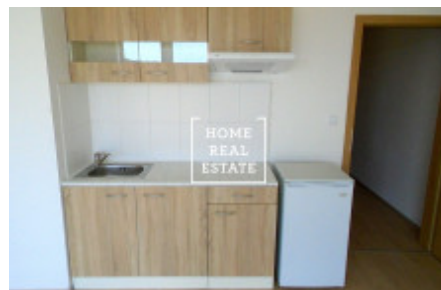

HOME
REAL
ESTATE

Pronájem bytu 1+kk, 32 m² - Ječná

Společnost "Home Real Estate" si dovoluje nabídnout k pronájmu byt 1+kk s balkónem o užité ploše 32 m², situovaný v klidné části Hostivice (Praha-západ).

Tento částečně zařízený byt se umístil ve 4. podlaží cihlové novostavby. Centrum obývací části tvoří obývací pokoj s vybaveným kuchyňským koutem (lednička, indukční varna deska, digestoř), pohovkou a výstupem na balkón, odkud se otevírá výhled na pražský Zličín. Dále následuje předsíň a koupelna s WC a pračkou.