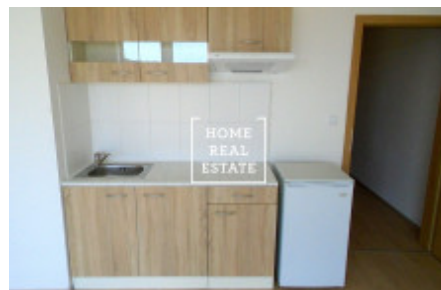

## Pronájem bytu 1+kk, 32 m<sup>2</sup> - Ječná

Společnost "Home Real Estate" si dovoluje nabídnout k pronájmu byt 1+kk s balkónem o užité ploše 32 m<sup>2</sup>, situovaný v klidné části Hostivice (Praha-západ).

Tento částečně zařízený byt se umístil ve 4. podlaží cihlové novostavby. Centrum obývací části tvoří obývací pokoj s vybaveným kuchyňským koutem (lednička, indukční varna deska, digestoř), pohovkou a výstupem na balkón, odkud se otevírá výhled na pražský Zličín. Dále následuje předsíň a koupelna s WC a pračkou.