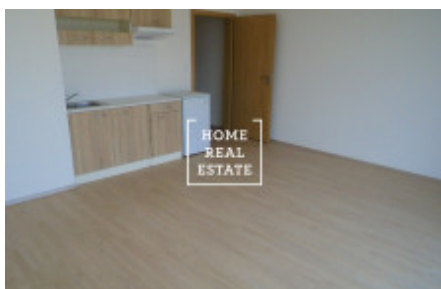

## Pronájem bytu 1+kk, 32 m<sup>2</sup> - Ječná

ID  
Nabídka  
Skupina  
Zařízený  
Vlastnictví  
Užitná plocha  
Město  
Městská část

[35457](#)  
Pronájem  
1+kk  
Nezařízeno  
Osobní  
32 m<sup>2</sup>  
[Praha](#)  
[Nové Město](#)