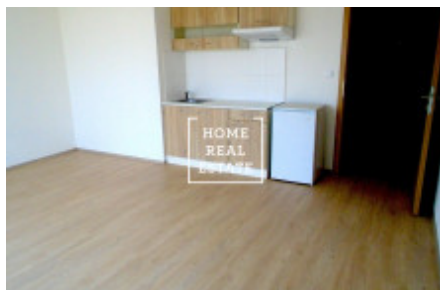

HOME
REAL
ESTATE

Pronájem bytu 1+kk, 32 m² - Ječná

Společnost "Home Real Estate" si dovoluje nabídnout k pronájmu byt 1+kk s balkónem o užité ploše 32 m², situovaný v klidné části Hostivice (Praha-západ).

Tento částečně zařízený byt se umístil ve 4. podlaží cihlové novostavby. Centrum obývací části tvoří obývací pokoj s vybaveným kuchyňským koutem (lednička, indukční varna deska, digestoř), pohovkou a výstupem na balkón, odkud se otevírá výhled na pražský Zličín. Dále následuje předsíň a koupelna s WC a pračkou.