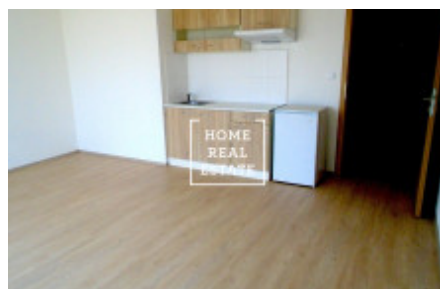

HOME
REAL
ESTATE

Pronájem bytu 1+kk, 32 m² - Ječná

Společnost "Home Real Estate" si dovoluje nabídnout k pronájmu byt 1+kk s balkónem o užité ploše 32 m², situovaný v klidné části Hostivice (Praha-západ).

Tento částečně zařízený byt se umístil ve 4. podlaží cihlové novostavby. Centrum obývací části tvoří obývací pokoj s vybaveným kuchyňským koutem (lednička, indukční varna deska, digestoř), pohovkou a výstupem na balkón, odkud se otevírá výhled na pražský Zličín. Dále následuje předsíň a koupelna s WC a pračkou.