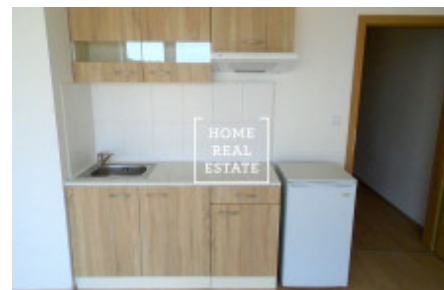

HOME
REAL
ESTATE

Pronájem bytu 1+kk, 32 m² - Ječná

Společnost "Home Real Estate" si dovoluje nabídnout k pronájmu byt 1+kk s balkónem o užité ploše 32 m², situovaný v klidné části Hostivice (Praha-západ).

Tento částečně zařízený byt se umístil ve 4. podlaží cihlové novostavby. Centrum obývací části tvoří obývací pokoj s vybaveným kuchyňským koutem (lednička, indukční varna deska, digestoř), pohovkou a výstupem na balkón, odkud se otevírá výhled na pražský Zličín. Dále následuje předsíň a koupelna s WC a pračkou.