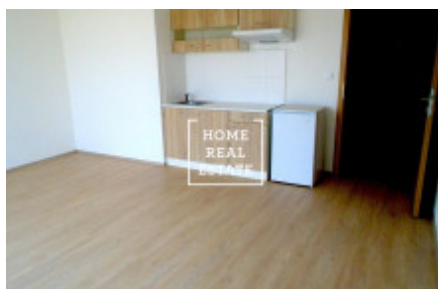

## Pronájem bytu 1+kk, 32 m<sup>2</sup> - Ječná

ID  
Nabídka  
Skupina  
Zařízený  
Vlastnictví  
Užitná plocha  
Město  
Městská část

[35457](#)  
Pronájem  
1+kk  
Nezařízeno  
Osobní  
32 m<sup>2</sup>  
[Praha](#)  
[Nové Město](#)