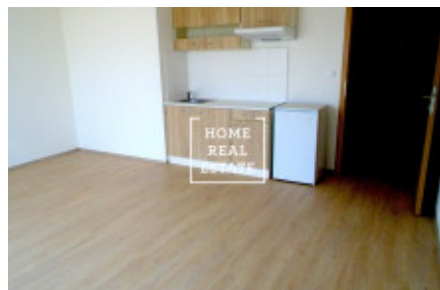

HOME
REAL
ESTATE

Pronájem bytu 1+kk, 32 m² - Ječná

Společnost "Home Real Estate" si dovoluje nabídnout k pronájmu byt 1+kk s balkónem o užité ploše 32 m², situovaný v klidné části Hostivice (Praha-západ).

Tento částečně zařízený byt se umístil ve 4. podlaží cihlové novostavby. Centrum obývací části tvoří obývací pokoj s vybaveným kuchyňským koutem (lednička, indukční varna deska, digestoř), pohovkou a výstupem na balkón, odkud se otevírá výhled na pražský Zličín. Dále následuje předsíň a koupelna s WC a pračkou.