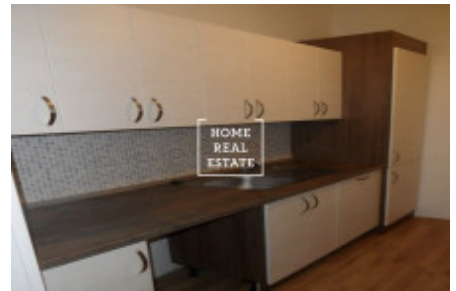

HOME
REAL
ESTATE

Pronájem bytu 2+kk, 446 m² - Sochařská, Praha 7