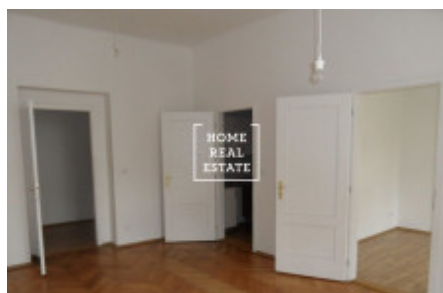

HOME
REAL
ESTATE

Pronájem bytu 2+kk, 446 m2 - Sochařská, Praha 7