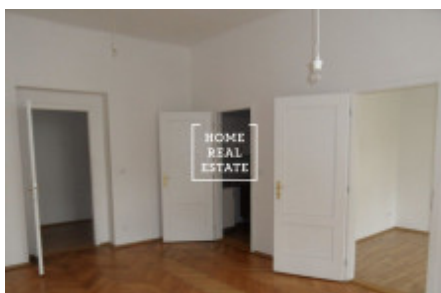

HOME
REAL
ESTATE

Pronájem bytu 2+kk, 446 m2 - Sochařská, Praha 7

ID	35449
Nabídka	Pronájem
Skupina	2+kk
Zařízený	Nezařízeno
Vlastnictví	Osobní
Užitná plocha	446 m ²
Město	Praha
Okres	Praha 7
Městská část	Bubeneč