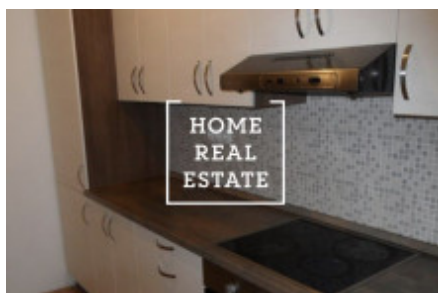

HOME
REAL
ESTATE

Pronájem bytu 2+kk, 446 m2 - Sochařská, Praha 7