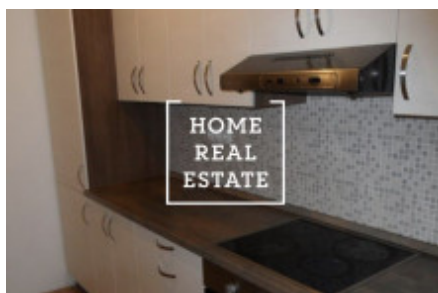

HOME
REAL
ESTATE

Pronájem bytu 2+kk, 446 m2 - Sochařská, Praha 7

ID	35449
Nabídka	Pronájem
Skupina	2+kk
Zařízený	Nezařízeno
Vlastnictví	Osobní
Užitná plocha	446 m ²
Město	Praha
Okres	Praha 7
Městská část	Bubeneč