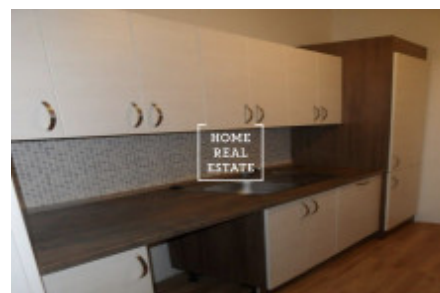

HOME
REAL
ESTATE

Pronájem bytu 2+kk, 446 m2 - Sochařská, Praha 7