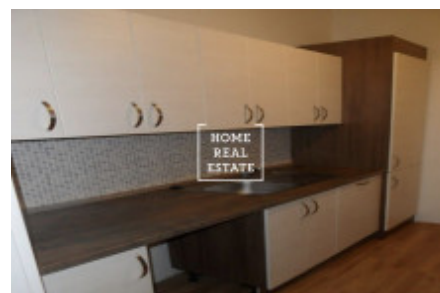

HOME
REAL
ESTATE

Pronájem bytu 2+kk, 446 m2 - Sochařská, Praha 7

ID	35449
Nabídka	Pronájem
Skupina	2+kk
Zařízený	Nezařízeno
Vlastnictví	Osobní
Užitná plocha	446 m ²
Město	Praha
Okres	Praha 7
Městská část	Bubeneč