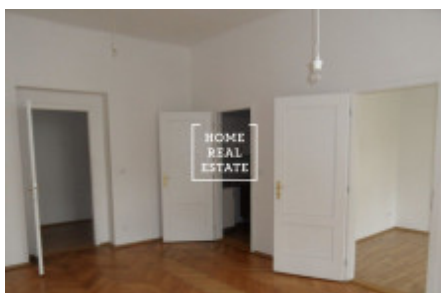

HOME
REAL
ESTATE

Pronájem bytu 2+kk, 446 m2 - Sochařská, Praha 7