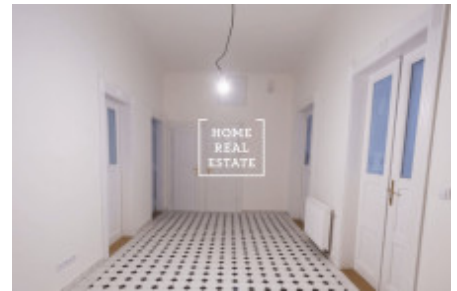

HOME
REAL
ESTATE

Pronájem bytu 3+kk, 112 m² - Malířská, Praha 7

Společnost "Home Real Estate" nabízí k pronájmu prostorný byt 3+kk o ploše 112 m², situovaný v městské části Praha 7 - Holešovice.

Krásný, právě zrekonstruovaný byt se umístil v přízemí secesního domu. Skládá se z prostorné haly (18,5 m²) vedoucí do třech velkých místností (každá cca 21 m²), samostatné kuchyně se spíží (16,6 m²), koupelny s hydromasážním sprchovým koutem, samostatného WC a komory (6,5 m²).