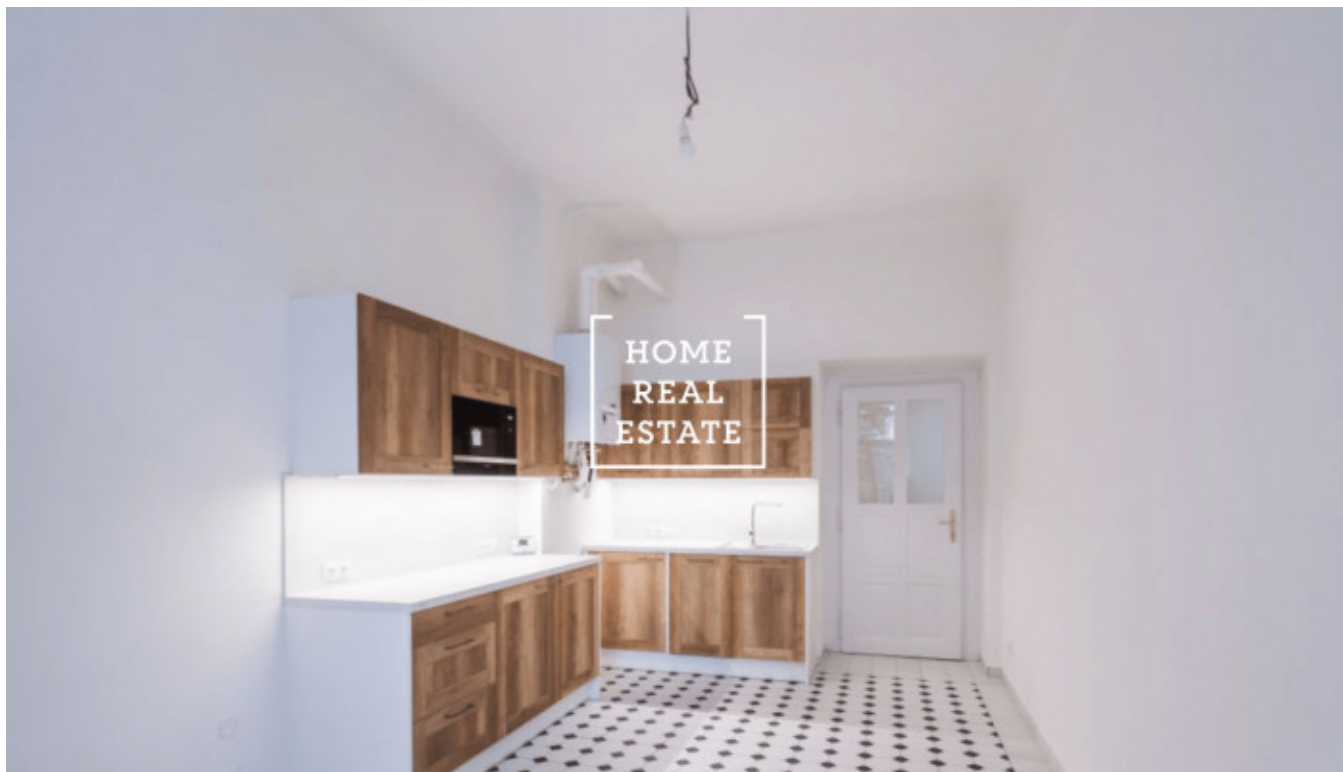

# Pronájem bytu 3+kk, 112 m<sup>2</sup> - Malířská, Praha 7

ID  
Nabídka  
Skupina  
Zařízený  
Vlastnictví  
Užitná plocha  
Město  
Okres  
Městská část

[35448](#)  
Pronájem  
3+kk  
Částečně zařízeno  
Osobní  
112 m<sup>2</sup>  
[Praha](#)  
[Praha 7](#)  
[Bubeneč](#)