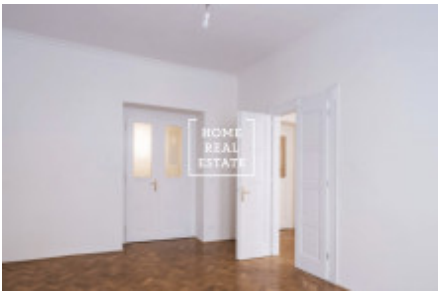

HOME
REAL
ESTATE

Pronájem bytu 3+kk, 112 m² - Malířská, Praha 7

Společnost "Home Real Estate" nabízí k pronájmu prostorný byt 3+kk o ploše 112 m², situovaný v městské části Praha 7 - Holešovice.

Krásný, právě zrekonstruovaný byt se umístil v přízemí secesního domu. Skládá se z prostorné haly (18,5 m²) vedoucí do třech velkých místností (každá cca 21 m²), samostatné kuchyně se spíží (16,6 m²), koupelny s hydromasážním sprchovým koutem, samostatného WC a komory (6,5 m²).