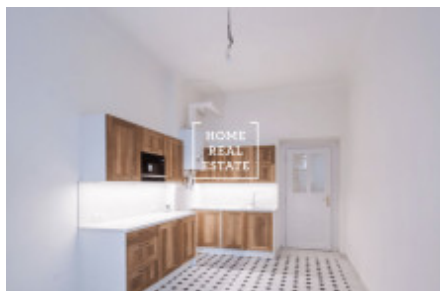

# Pronájem bytu 3+kk, 112 m<sup>2</sup> - Malířská, Praha 7

ID  
Nabídka  
Skupina  
Zařízený  
Vlastnictví  
Užitná plocha  
Město  
Okres  
Městská část

[35448](#)  
Pronájem  
3+kk  
Částečně zařízeno  
Osobní  
112 m<sup>2</sup>  
[Praha](#)  
[Praha 7](#)  
[Bubeneč](#)