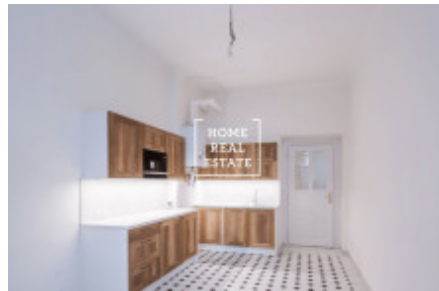

HOME
REAL
ESTATE

Pronájem bytu 3+kk, 112 m² - Malířská, Praha 7

Společnost "Home Real Estate" nabízí k pronájmu prostorný byt 3+kk o ploše 112 m², situovaný v městské části Praha 7 - Holešovice.

Krásný, právě zrekonstruovaný byt se umístil v přízemí secesního domu. Skládá se z prostorné haly (18,5 m²) vedoucí do třech velkých místností (každá cca 21 m²), samostatné kuchyně se spíží (16,6 m²), koupelny s hydromasážním sprchovým koutem, samostatného WC a komory (6,5 m²).