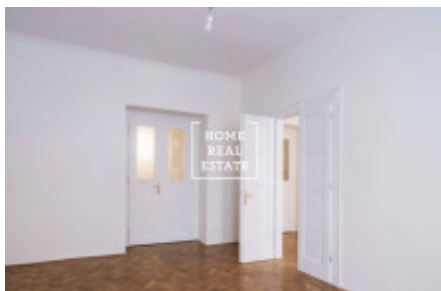

# Pronájem bytu 3+kk, 112 m<sup>2</sup> - Malířská, Praha 7

ID  
Nabídka  
Skupina  
Zařízený  
Vlastnictví  
Užitná plocha  
Město  
Okres  
Městská část

[35448](#)  
Pronájem  
3+kk  
Částečně zařízeno  
Osobní  
112 m<sup>2</sup>  
[Praha](#)  
[Praha 7](#)  
[Bubeneč](#)