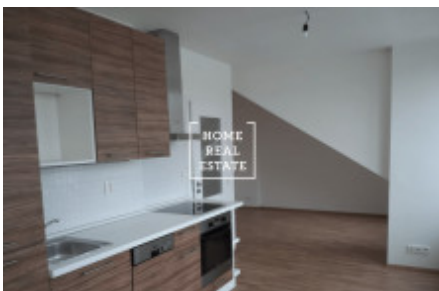

# Pronájem bytu 1+kk, 37 m<sup>2</sup> - Drahořejlova, Praha 9

ID	<a href="#">35447</a>
Nabídka	Pronájem
Skupina	1+kk
Zařízený	Částečně zařízeno
Vlastnictví	Osobní
Užitná plocha	37 m <sup>2</sup>
Město	<a href="#">Praha</a>
Okres	<a href="#">Praha 9</a>
Městská část	<a href="#">Libeň</a>