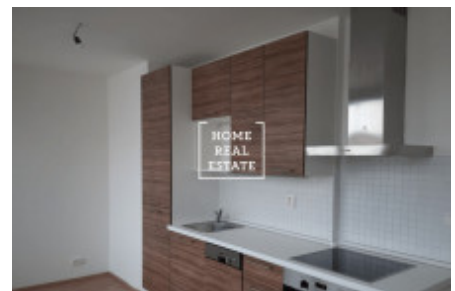

# Pronájem bytu 1+kk, 37 m<sup>2</sup> - Drahořejlova, Praha 9

ID	<a href="#">35447</a>
Nabídka	Pronájem
Skupina	1+kk
Zařízený	Částečně zařízeno
Vlastnictví	Osobní
Užitná plocha	37 m <sup>2</sup>
Město	<a href="#">Praha</a>
Okres	<a href="#">Praha 9</a>
Městská část	<a href="#">Libeň</a>