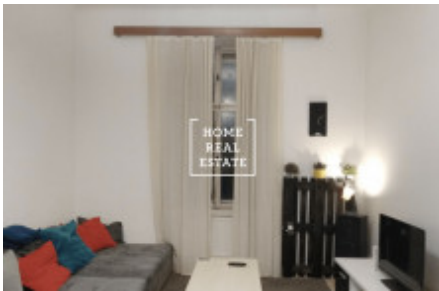

HOME
REAL
ESTATE

Pronájem bytu 2+kk, 522 m2 - Sochařská, Praha 7