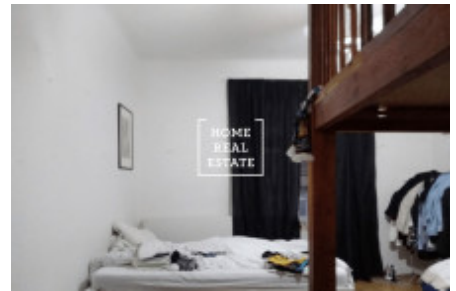

HOME
REAL
ESTATE

Pronájem bytu 2+kk, 522 m2 - Sochařská, Praha 7