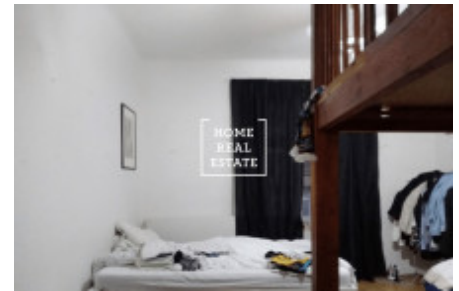

HOME
REAL
ESTATE

Pronájem bytu 2+kk, 522 m2 - Sochařská, Praha 7