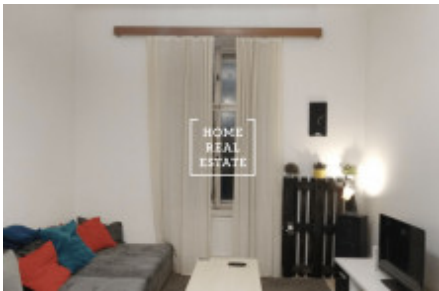

HOME
REAL
ESTATE

Pronájem bytu 2+kk, 522 m² - Sochařská, Praha 7

ID
Nabídka
Skupina
Zařízený
Vlastnictví
Užitná plocha
Město
Okres
Městská část

[35446](#)
Pronájem
2+kk
Částečně zařízeno
Osobní
522 m²
[Praha](#)
[Praha 7](#)
[Bubeneč](#)