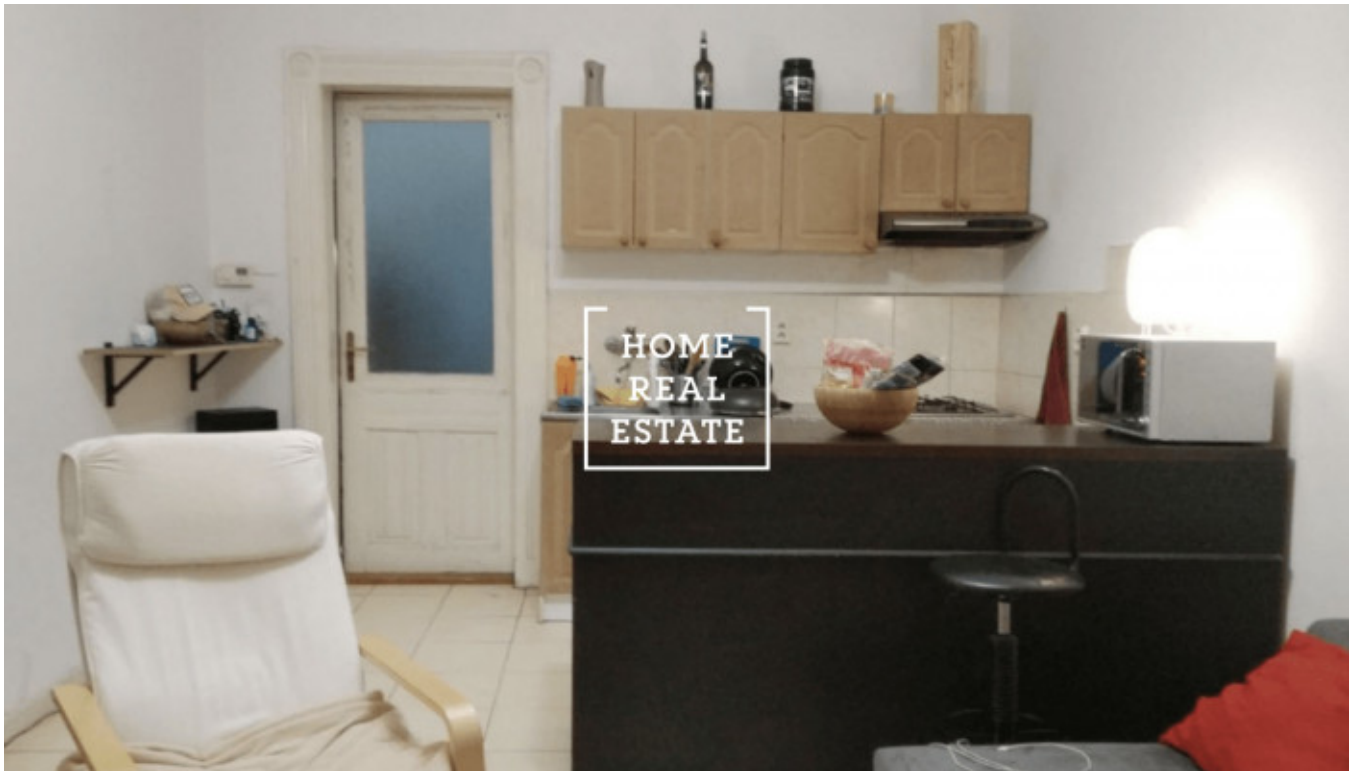

HOME
REAL
ESTATE

Pronájem bytu 2+kk, 522 m² - Sochařská, Praha 7

ID
Nabídka
Skupina
Zařízený
Vlastnictví
Užitná plocha
Město
Okres
Městská část

[35446](#)
Pronájem
2+kk
Částečně zařízeno
Osobní
522 m²
[Praha](#)
[Praha 7](#)
[Bubeneč](#)