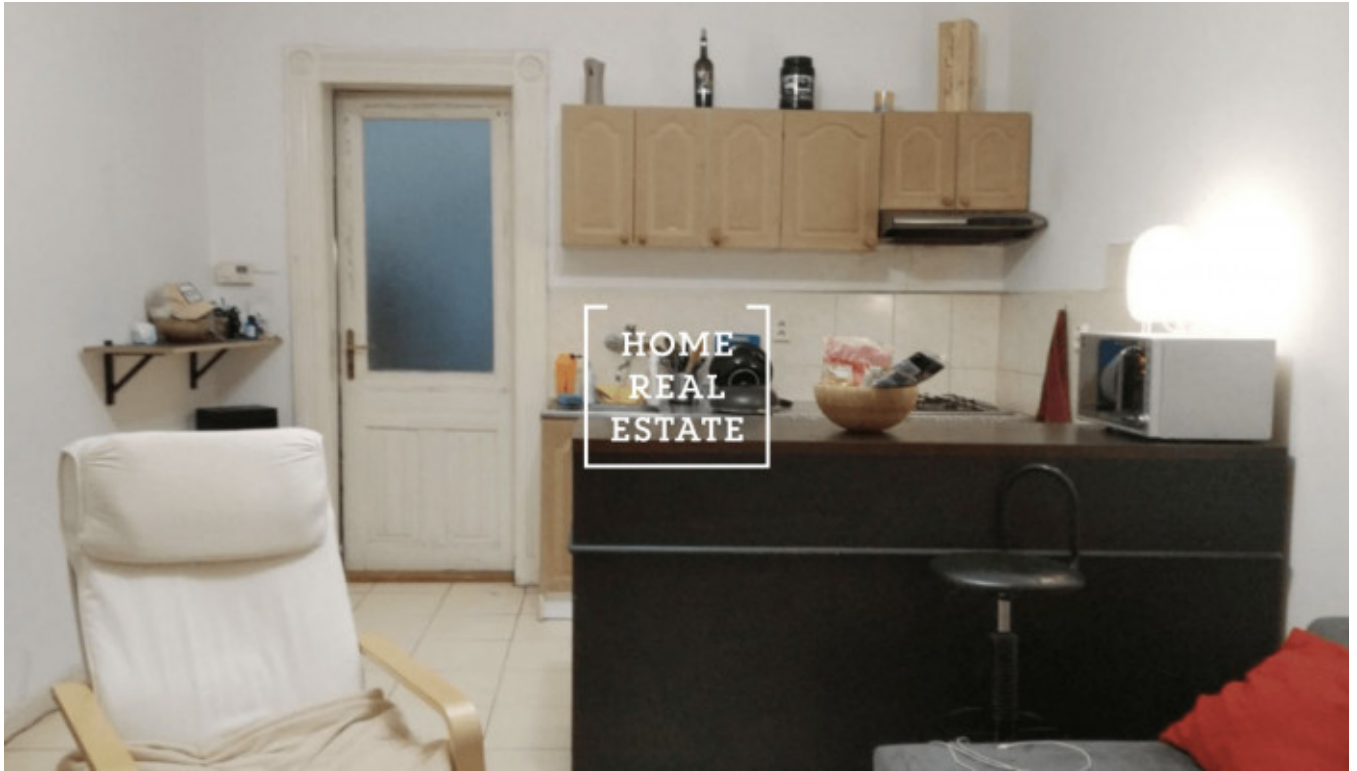

HOME
REAL
ESTATE

Pronájem bytu 2+kk, 522 m2 - Sochařská, Praha 7