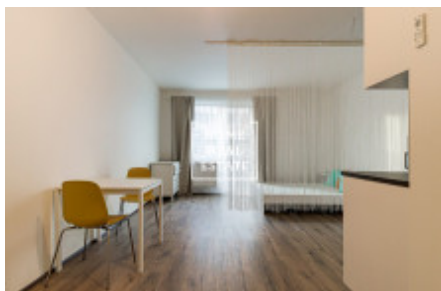

Pronájem bytu 1+kk, 40 m² - Miroslava Hajna, Praha 9