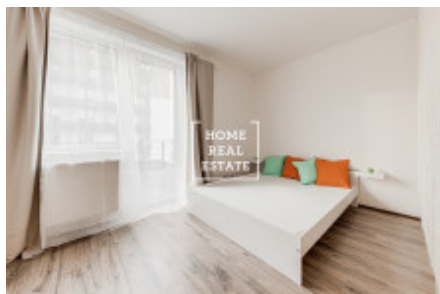

Pronájem bytu 1+kk, 40 m² - Miroslava Hajna, Praha 9