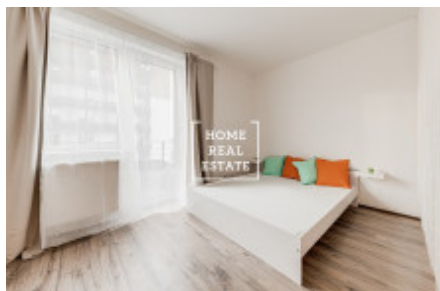

Pronájem bytu 1+kk, 40 m² - Miroslava Hajna, Praha 9