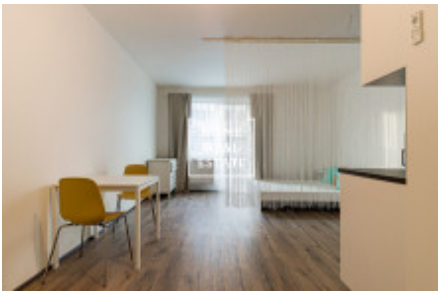

HOME
REAL
ESTATE

Pronájem bytu 1+kk, 40 m² - Miroslava Hajna, Praha 9

ID
Nabídka
Skupina
Zařízený
Vlastnictví
Užitná plocha
Město
Okres
Městská část

[35444](#)
Pronájem
1+kk
Zařízeno
Osobní
40 m²
[Praha](#)
[Praha 9](#)
[Letňany](#)