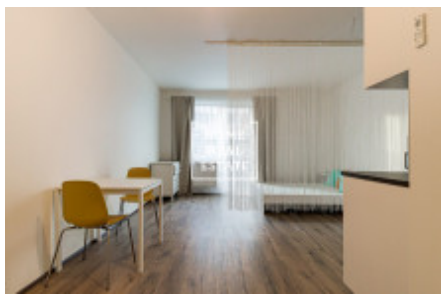

Pronájem bytu 1+kk, 40 m² - Miroslava Hajna, Praha 9