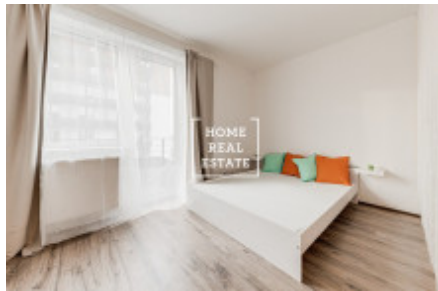

Pronájem bytu 1+kk, 40 m² - Miroslava Hajna, Praha 9