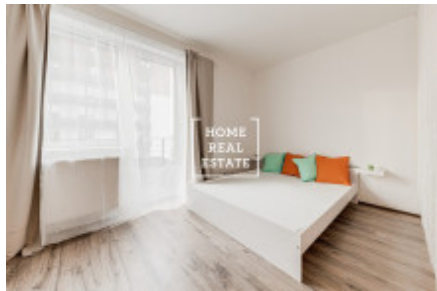

HOME
REAL
ESTATE

Pronájem bytu 1+kk, 40 m² - Miroslava Hajna, Praha 9

ID
Nabídka
Skupina
Zařízený
Vlastnictví
Užitná plocha
Město
Okres
Městská část

[35444](#)
Pronájem
1+kk
Zařízeno
Osobní
40 m²
[Praha](#)
[Praha 9](#)
[Letňany](#)