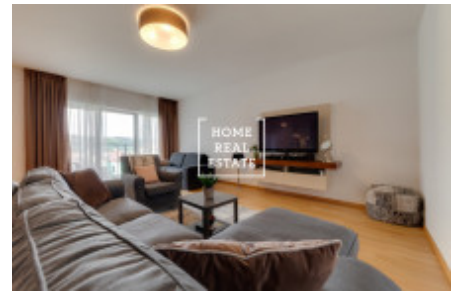

HOME
REAL
ESTATE

Pronájem bytu 2+kk, 95 m² - Kobrova, Praha 5