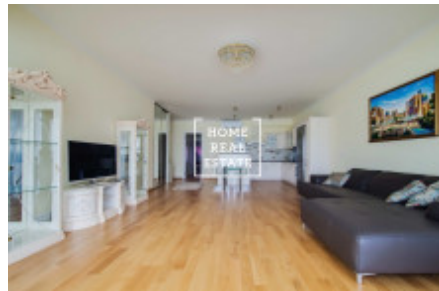

HOME
REAL
ESTATE

Pronájem bytu 4+kk, 144 m² - Holečkova, Praha 5