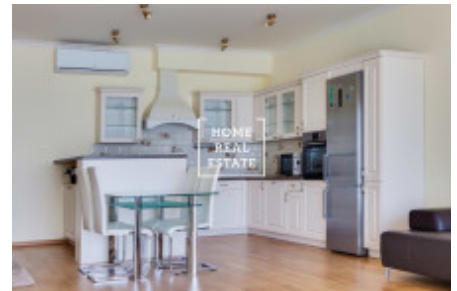

HOME
REAL
ESTATE

Pronájem bytu 4+kk, 144 m² - Holečkova, Praha 5