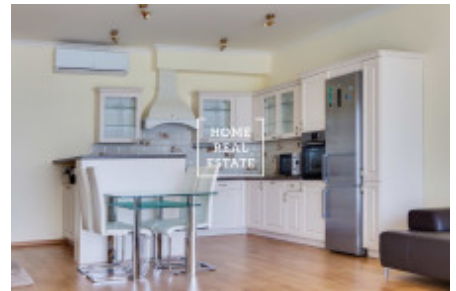

Pronájem bytu 4+kk, 144 m² - Holečkova, Praha 5

Společnost «Home Real Estate» exkluzivně nabízí k pronájmu luxusní bytovou jednotku 4+kk o velikosti 144 m², která se nachází v designovém projektu Sacre Coeur v klidné a tiché lokalitě Praha 5 - Smíchov.

Prostorný a vzdušný byt se nachází ve 3. patře rezidenčního projektu. Centrum bytu tvoří velký pokoj s kuchyňským koutem a jídelním stolem. Součástí bytu jsou 3 ložnice s velkými skříněmi a dvoulůžky. Koupelna s vanou a WC s umyvadlem. Technická místnost s pračkou.