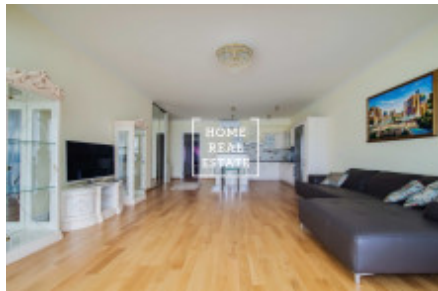

Pronájem bytu 4+kk, 144 m² - Holečkova, Praha 5