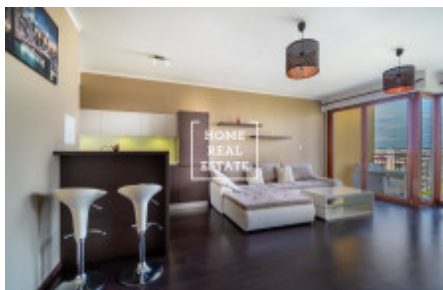

HOME
REAL
ESTATE

Pronájem bytu 2+kk, 60 m2 - Nad Smetankou

ID	35427
Nabídka	Pronájem
Skupina	2+kk
Zařízený	Zařízeno
Vlastnictví	Osobní
Užitná plocha	60 m ²
Parkování	Ano
Město	Praha
Městská část	Hrdlořezy