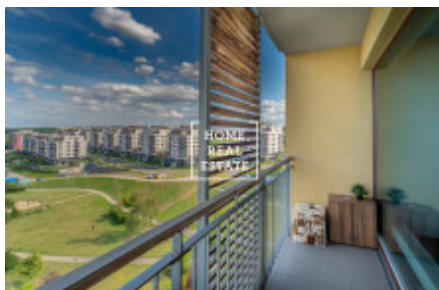

HOME
REAL
ESTATE

Pronájem bytu 2+kk, 60 m2 - Nad Smetankou

ID	35427
Nabídka	Pronájem
Skupina	2+kk
Zařízený	Zařízeno
Vlastnictví	Osobní
Užitná plocha	60 m ²
Parkování	Ano
Město	Praha
Městská část	Hrdlořezy