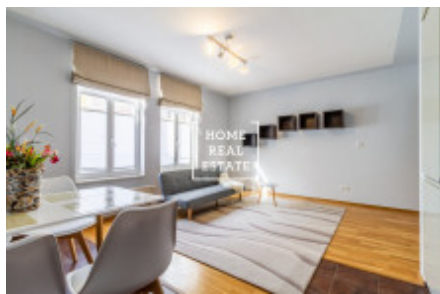

HOME
REAL
ESTATE

Prodej bytu 2+kk, 55 m² - Staropramenná, Praha 5

Společnost "Home Real Estate" ve výhradním zastoupení majitele nabízí k prodeji byt o dispozici 2+kk a o výměře 55 m², situovaný v žádané lokalitě na Praze 5 - Smíchov. Útulný moderní světlý plně zařízený byt se nachází ve 2. NP novostavby z roku 2008 -2009 s výtahem. Dispozici tvoří: - obývací místnost s pohovkou, jídelní zónou a plně zařízenou kuchyňskou linkou s veškerými vestavěnými spotřebiči (vč. myčky); - prostorná ložnice s dvoulůžkovou postelí, kterou lze rozdělit na dvě jednolůžkové postele; - koupelna s toaletou, vanou, sprchovým koutem a pračkou; - předsín s dveřním videotelefonem, skříní a komorou, kterou lze využívat jako šatnu. Nábytek - úplně nový včetně spotřebičů. Mateřská škola je vzdálená 5 minut pěšky. Nejbližší škola stojí v ulici Kořenského, 8 minut pěšky, či v Drtinově ulici - 10 minut. Rovněž je zde výborná dostupnost do mezinárodních škol (ISP, Riverside School, Park Lane International School, Francouzské lyceum, Prague British School).. Výborná dopravní dostupnost: v 2 minutách chůze autobusové a tramvajové zastávky Anděl (linky č. 4, 5, 7, 12, 20, 21, 94, 901, 907) a Zborovská (linky č. 4, 5, 7, 10, 16, 21, 94, 904, 907, 908) a stanice metra linky B - Anděl. Z místa je rovněž dobré spojení na městský okruh. Na Václavské náměstí to trvá pouhých 13 minut jízdy autem. Z blízkého Smíchovského nádraží odjíždí velké množství autobusových linek do příměstských lokalit a na dálkové trasy na Příbram, Písek, Plzeň, Beroun, Rokycany, Klatovy, Strakonice, Domažlice, Sušici.. Ihned k prodeji. Cena: 6.690.000,- Kč + provize RK: 100.000,- Kč. V ceně sklepní koje cca 2,5 m² Při rychlém jednání je prostor pro slevu. Pro více informací a možnost prohlídky kontaktujte makléře nebo vyplňte formulář níže. Prohlídky jsou možné i o víkendu. Rádi se Vám budeme věnovat!