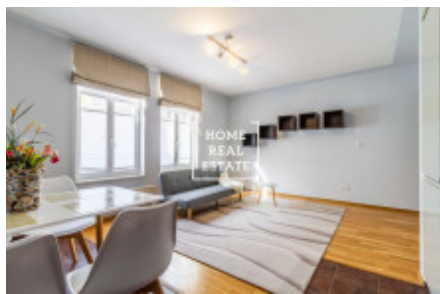

HOME
REAL
ESTATE

Prodej bytu 2+kk, 55 m² - Staropramenná, Praha 5

Společnost "Home Real Estate" ve výhradním zastoupení majitele nabízí k prodeji byt o dispozici 2+kk a o výměře 55 m², situovaný v žádané lokalitě na Praze 5 - Smíchov. Útulný moderní světlý plně zařízený byt se nachází ve 2. NP novostavby z roku 2008 -2009 s výtahem. Dispozici tvoří: - obývací místnost s pohovkou, jídelní zónou a plně zařízenou kuchyňskou linkou s veškerými vestavěnými spotřebiči (vč. myčky); - prostorná ložnice s dvoulůžkovou postelí, kterou lze rozdělit na dvě jednolůžkové postele; - koupelna s toaletou, vanou, sprchovým koutem a pračkou; - předsíň s dveřním videotelefonem, skříní a komorou, kterou lze využívat jako šatnu. Nábytek - úplně nový včetně spotřebičů. Mateřská škola je vzdálená 5 minut pěšky. Nejbližší škola stojí v ulici Kořenského, 8 minut pěšky, či v Drtinově ulici - 10 minut. Rovněž je zde výborná dostupnost do mezinárodních škol (ISP, Riverside School, Park Lane International School, Francouzské lyceum, Prague British School).. Výborná dopravní dostupnost: v 2 minutách chůze autobusové a tramvajové zastávky Anděl (linky č. 4, 5, 7, 12, 20, 21, 94, 901, 907) a Zborovská (linky č. 4, 5, 7, 10, 16, 21, 94, 904, 907, 908) a stanice metra linky B - Anděl. Z místa je rovněž dobré spojení na městský okruh. Na Václavské náměstí to trvá pouhých 13 minut jízdy autem. Z blízkého Smíchovského nádraží odjíždí velké množství autobusových linek do příměstských lokalit a na dálkové trasy na Příbram, Písek, Plzeň, Beroun, Rokycany, Klatovy, Strakonice, Domažlice, Sušici.. Ihned k prodeji. Cena: 6.690.000,- Kč + provize RK: 100.000,- Kč. V ceně sklepní koje cca 2,5 m² Při rychlém jednání je prostor pro slevu. Pro více informací a možnost prohlídky kontaktujte makléře nebo vyplňte formulář níže. Prohlídky jsou možné i o víkendu. Rádi se Vám budeme věnovat!