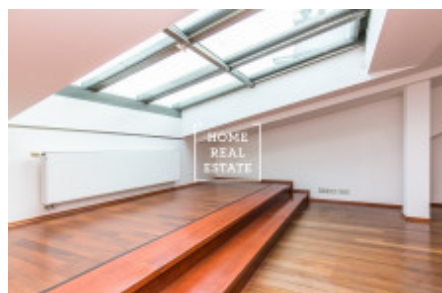

HOME
REAL
ESTATE

Pronájem bytu 3+kk, 159 m² - Korunní, Praha 2