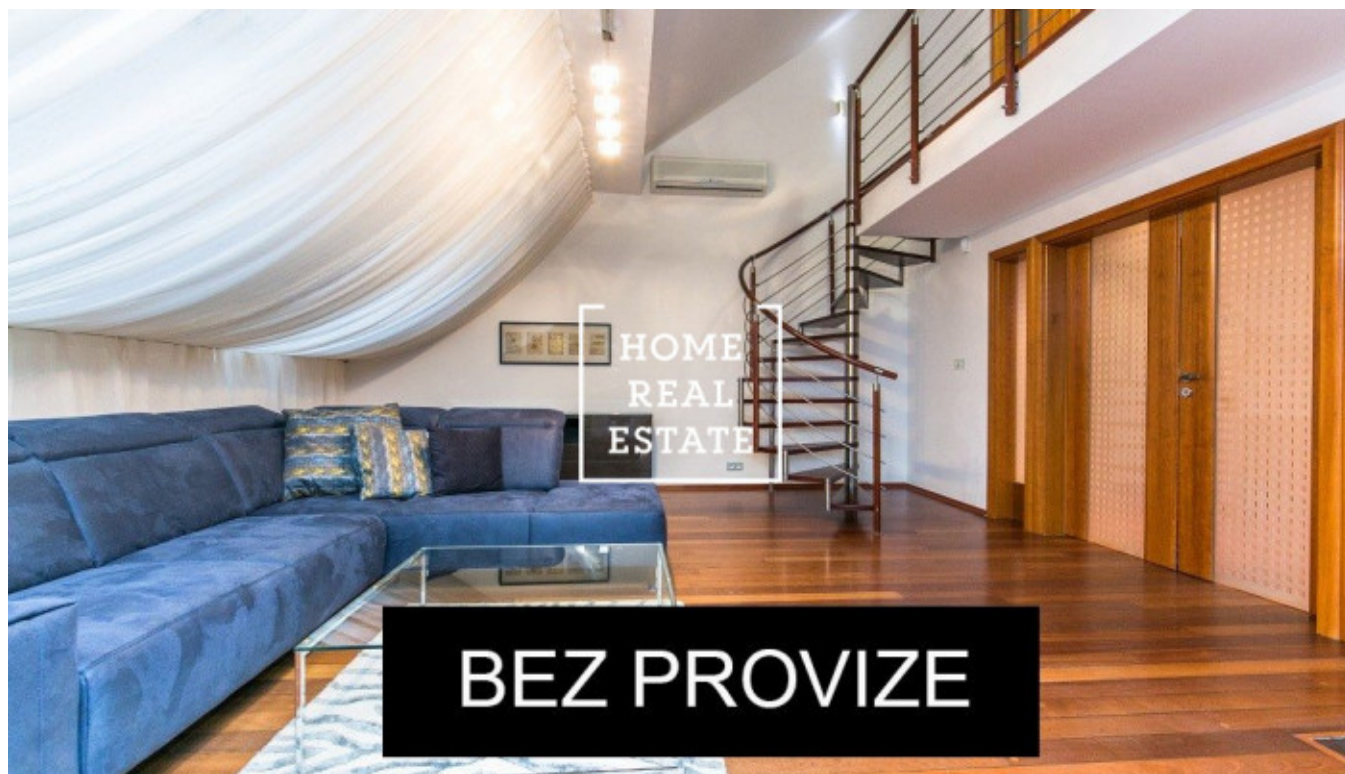

HOME
REAL
ESTATE

Pronájem bytu 3+kk, 159 m² - Korunní, Praha 2

Společnost "Home Real Estate" nabízí k pronájmu exkluzivní mezonetový byt 3+kk o velikosti 159 m², situovaný v lukrativní lokalitě Praha 2 - Vinohrady. Bez provize RK.

Prostorný, plně zařízený novým nábytkem byt se nachází v posledních 5. a 6. nadzemních podlažích secesního domu s výtahem. Centrum obývací části tvoří velký obývací pokoj (47,03 m²) s plně funkčním krbem, propojený s moderní plně zařízenou kvalitními spotřebiči kuchyňskou linkou (6,27 m²) a jídelní zónou. Dále následuje ložnice s manželskou postelí a komorou (27,7 m²), koupelna s masážním sprchovým koutem, pračkou a dvěma umyvadly (8,14 m²), samostatné WC (2 m²), technická místnost (1,47 m²) a předsíň (10,74 m²). Z obývacího pokoje vede schodiště do horního patra, kde se nachází hlavní ložnice (35,46 m²), koupelna s vířivou vanou, sprchou a WC (12,47 m²), šatna (1,7 m²) a galerie (4,18 m²).