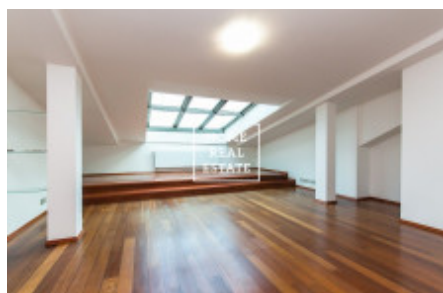

HOME
REAL
ESTATE

Pronájem bytu 3+kk, 159 m² - Korunní, Praha 2