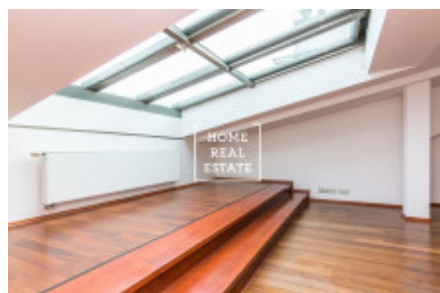

Pronájem bytu 3+kk, 159 m² - Korunní, Praha 2