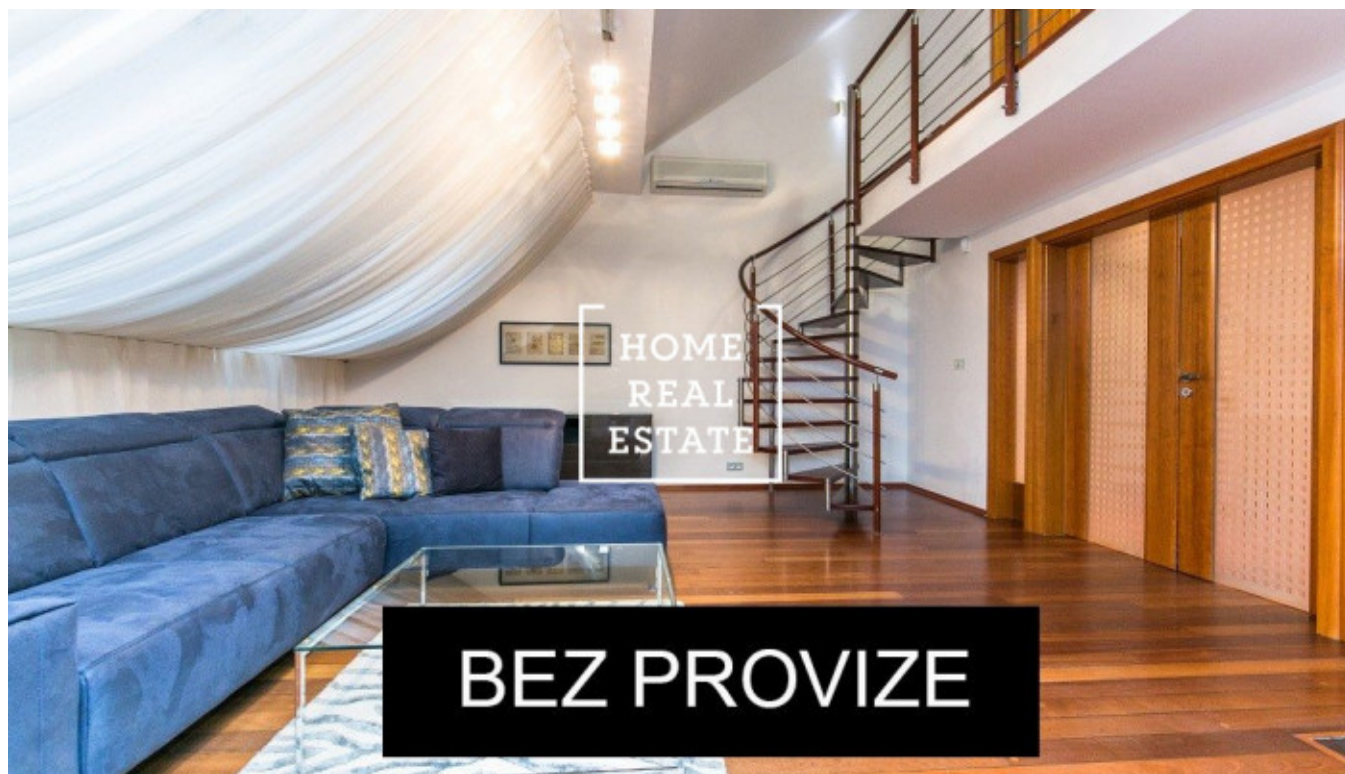

Pronájem bytu 3+kk, 159 m² - Korunní, Praha 2

Společnost "Home Real Estate" nabízí k pronájmu exkluzivní mezonetový byt 3+kk o velikosti 159 m², situovaný v lukrativní lokalitě Praha 2 - Vinohrady. Bez provize RK.

Prostorný, plně zařízený novým nábytkem byt se nachází v posledních 5. a 6. nadzemních podlažích secesního domu s výtahem. Centrum obývací části tvoří velký obývací pokoj (47,03 m²) s plně funkčním krbem, propojený s moderní plně zařízenou kvalitními spotřebiči kuchyňskou linkou (6,27 m²) a jídelní zónou. Dále následuje ložnice s manželskou postelí a komorou (27,7 m²), koupelna s masážním sprchovým koutem, pračkou a dvěma umyvadly (8,14 m²), samostatné WC (2 m²), technická místnost (1,47 m²) a předsíň (10,74 m²). Z obývacího pokoje vede schodiště do horního patra, kde se nachází hlavní ložnice (35,46 m²), koupelna s vířivou vanou, sprchou a WC (12,47 m²), šatna (1,7 m²) a galerie (4,18 m²).