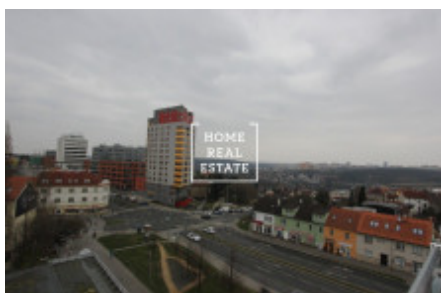

# Pronájem bytu 1+kk, 35 m<sup>2</sup> - Panuškova, Praha 4

Společnost "Home Real Estate" si dovoluje nabídnout k pronájmu byt 1+kk o užitné ploše 35 m<sup>2</sup> s prostornou lodžii o velikosti 6,5 m<sup>2</sup>, situovaný v rezidenční části Prahy 4 - Krč.