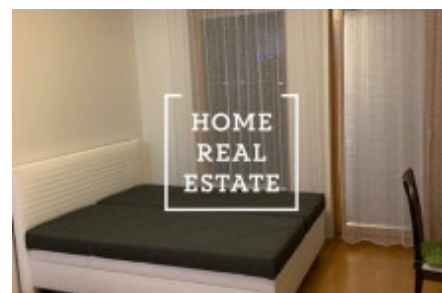

Pronájem bytu 1+kk, 35 m² - Panuškova, Praha 4