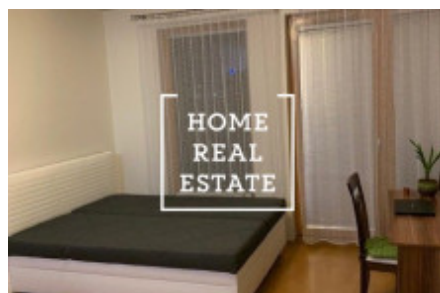

Pronájem bytu 1+kk, 35 m² - Panuškova, Praha 4