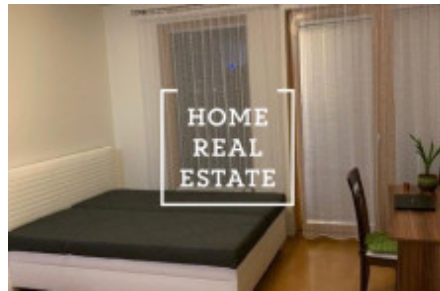

# Pronájem bytu 1+kk, 35 m<sup>2</sup> - Panuškova, Praha 4

ID	<a href="#">35416</a>
Nabídka	Pronájem
Skupina	1+kk
Zařízený	Zařízeno
Lokalita	Panuškova 4, Praha 4, Česko
Vlastnictví	Osobní
Užitná plocha	35 m <sup>2</sup>
Město	<a href="#">Praha</a>
Okres	<a href="#">Praha 4</a>
Městská část	<a href="#">Krč</a>