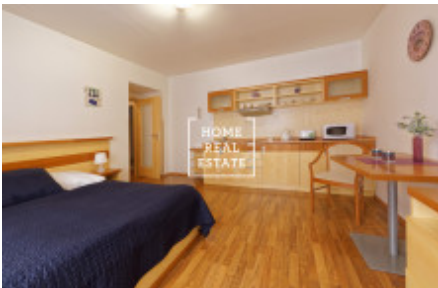

HOME
REAL
ESTATE

Pronájem bytu 1+kk, 30 m² - Nádražní, Praha 5

ID
Nabídka
Skupina
Zařízený
Lokalita
Vlastnictví
Užitná plocha
Parkování
Město
Okres
Městská část

[35406](#)
Pronájem
1+kk
Zařízeno
Nádražní 61/116
Osobní
30 m²
Ano
[Praha](#)
[Praha 5](#)
[Smíchov](#)