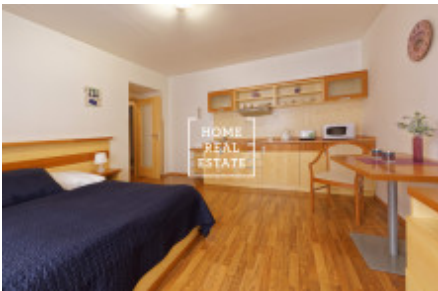

HOME
REAL
ESTATE

Pronájem bytu 1+kk, 30 m² - Nádražní, Praha 5