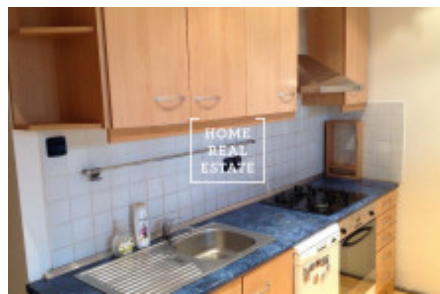

HOME
REAL
ESTATE

Pronájem bytu 2+kk, 52 m² - 5. května, Praha 4

ID	35404
Nabídka	Pronájem
Skupina	2+kk
Zařízený	Zařízeno
Vlastnictví	Osobní
Užitná plocha	52 m ²
Město	Praha
Okres	Praha 4
Městská část	Nusle