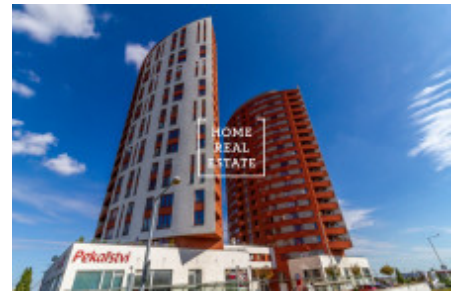

HOME
REAL
ESTATE

Prodej bytu 1+kk, 39 m² - Tlumačovská, Praha 5

Společnost "Home Real Estate" si dovoluje nabídnout k prodeji bytovou jednotku 1+kk o celkové ploše 39 m², situovanou v unikátní rezidenci Prague Towers na Praze 5 - Stodůlky.

Rezidence Prague Towers, neboli též Pražské věže od společnosti Central Group je především unikátní díky svým rozměrům. Radí se mezi jedny s nejvyšších budov v Praze a nejvyšší rezidenční budovy v ČR celkově. Nabízí necelých 300 bytových jednotek s panoramním výhledem na Prahu. V podzemí je zajištěno parkování pro rezidenty. Rezidentům je dostupná kočárkárna a místnost pro uskladnění kol. V přízemí jsou k dispozici obchody a služby.

Výborná dopravní dostupnost: hned u domu autobusové zastávky Bašteckého (linky č. 137, 142) a Nad Malou Ohradou (linka č. 142), v pěší dostupnosti stanice metra linky B - Lužiny (800 m).

Volný ihned.

Cena: 4.000.000,- Kč včetně provize RK.