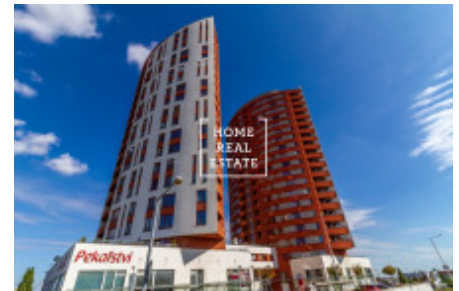

HOME
REAL
ESTATE

Prodej bytu 1+kk, 39 m² - Tlumačovská, Praha 5

Společnost "Home Real Estate" si dovoluje nabídnout k prodeji bytovou jednotku 1+kk o celkové ploše 39 m², situovanou v unikátní rezidenci Prague Towers na Praze 5 - Stodůlky.

Rezidence Prague Towers, neboli též Pražské věže od společnosti Central Group je především unikátní díky svým rozměrům. Radí se mezi jedny s nejvyšších budov v Praze a nejvyšší rezidenční budovy v ČR celkově. Nabízí necelých 300 bytových jednotek s panoramním výhledem na Prahu. V podzemí je zajištěno parkování pro rezidenty. Rezidentům je dostupná kočárkárna a místnost pro uskladnění kol. V přízemí jsou k dispozici obchody a služby.