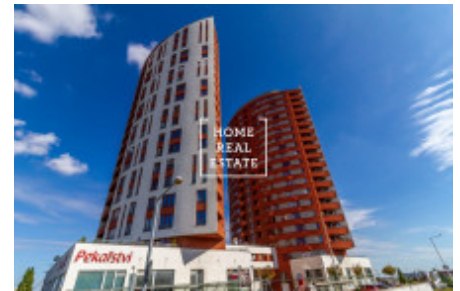

HOME
REAL
ESTATE

Prodej bytu 1+kk, 39 m² - Tlumačovská, Praha 5

Společnost "Home Real Estate" si dovoluje nabídnout k prodeji bytovou jednotku 1+kk o celkové ploše 39 m², situovanou v unikátní rezidenci Prague Towers na Praze 5 - Stodůlky.

Rezidence Prague Towers, neboli též Pražské věže od společnosti Central Group je především unikátní díky svým rozměrům. Radí se mezi jedny s nejvyšších budov v Praze a nejvyšší rezidenční budovy v ČR celkově. Nabízí necelých 300 bytových jednotek s panoramním výhledem na Prahu. V podzemí je zajištěno parkování pro rezidenty. Rezidentům je dostupná kočárkárna a místnost pro uskladnění kol. V přízemí jsou k dispozici obchody a služby.