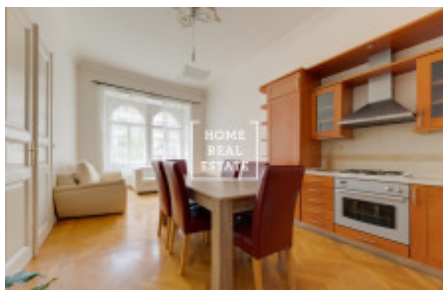

HOME
REAL
ESTATE

Pronájem bytu 2+1 - Vinohradská, Praha 2