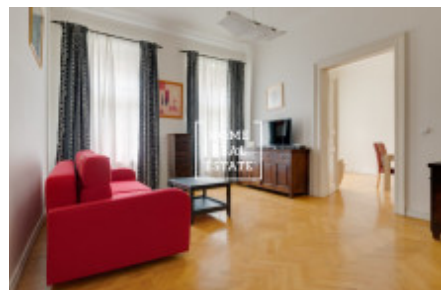

HOME
REAL
ESTATE

Pronájem bytu 2+1 - Vinohradská, Praha 2