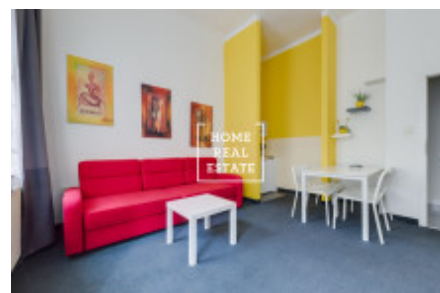

HOME
REAL
ESTATE

Pronájem bytu 1+1, 55 m² - Vinohradská, Praha 2