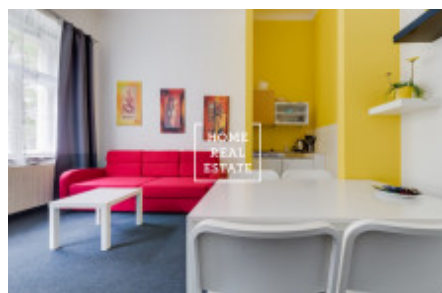

HOME
REAL
ESTATE

Pronájem bytu 1+1, 55 m² - Vinohradská, Praha 2