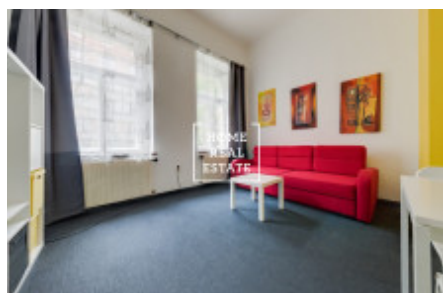

HOME
REAL
ESTATE

Pronájem bytu 1+1, 55 m² - Vinohradská, Praha 2