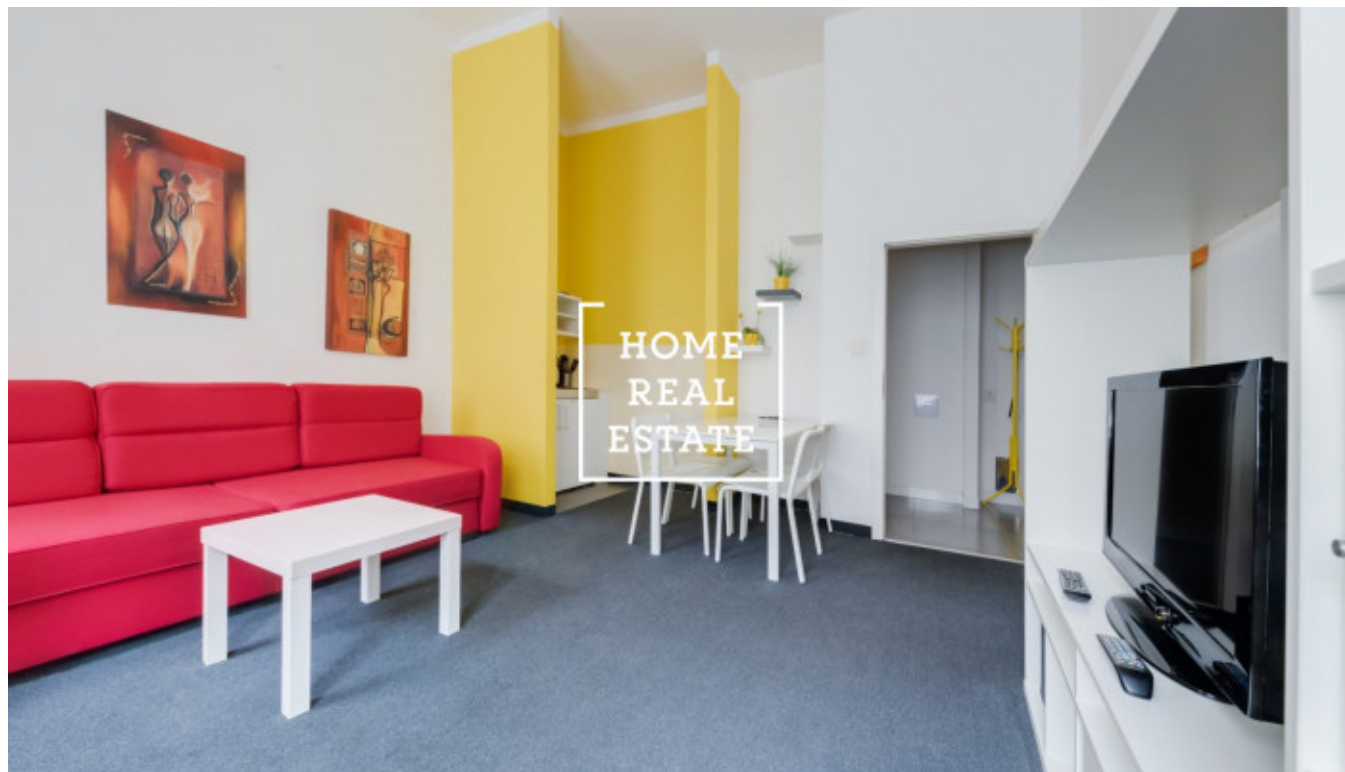

HOME
REAL
ESTATE

Pronájem bytu 1+1, 55 m² - Vinohradská, Praha 2