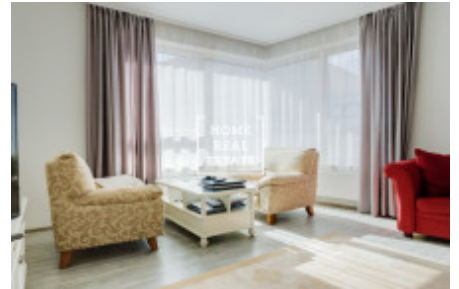

HOME
REAL
ESTATE

Pronájem bytu 2+kk, 80 m² - Donská, Praha 10

ID	35379
Nabídka	Pronájem
Skupina	2+kk
Zařízený	Zařízeno
Vlastnictví	Osobní
Užitná plocha	80 m ²
Parkování	Ano
Město	Praha
Okres	Praha 10
Městská část	Vršovice