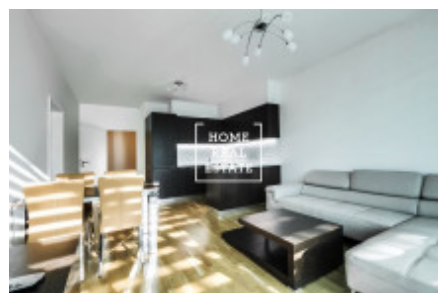

## Pronájem bytu 2+kk, 65 m<sup>2</sup> - Radimova, Praha 6

ID  
Nabídka  
Skupina  
Zařízený  
Vlastnictví  
Užitná plocha  
Parkování  
Město  
Okres  
Městská část

[35374](#)  
Pronájem  
2+kk  
Zařízeno  
Osobní  
65 m<sup>2</sup>  
Ano  
[Praha](#)  
[Praha 6](#)  
[Břevnov](#)