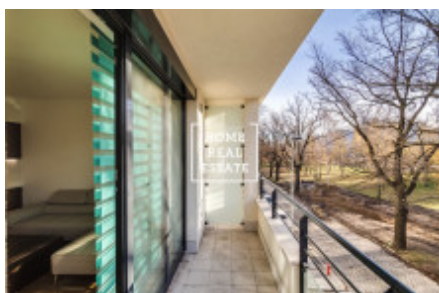

## Pronájem bytu 2+kk, 65 m<sup>2</sup> - Radimova, Praha 6

ID  
Nabídka  
Skupina  
Zařízený  
Vlastnictví  
Užitná plocha  
Parkování  
Město  
Okres  
Městská část

[35374](#)  
Pronájem  
2+kk  
Zařízeno  
Osobní  
65 m<sup>2</sup>  
Ano  
[Praha](#)  
[Praha 6](#)  
[Břevnov](#)