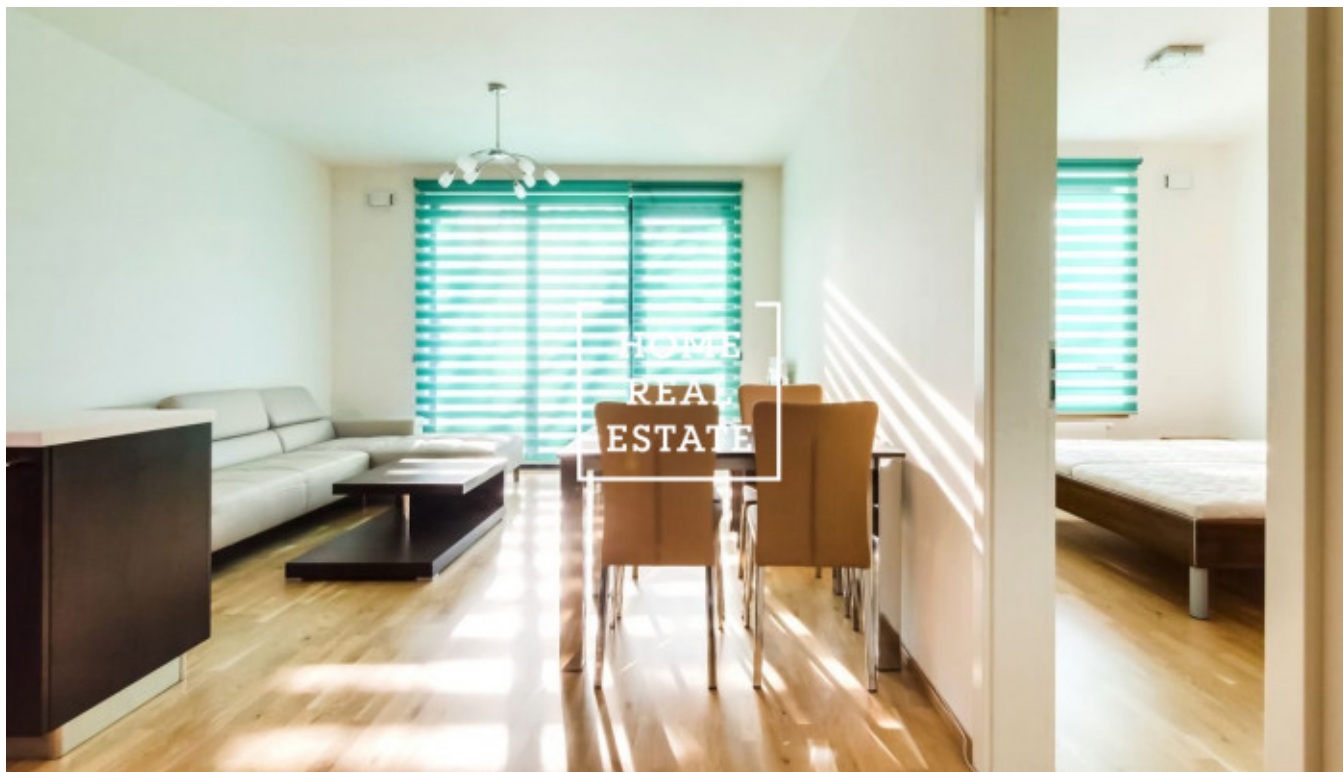

## Pronájem bytu 2+kk, 65 m<sup>2</sup> - Radimova, Praha 6

ID  
Nabídka  
Skupina  
Zařízený  
Vlastnictví  
Užitná plocha  
Parkování  
Město  
Okres  
Městská část

[35374](#)  
Pronájem  
2+kk  
Zařízeno  
Osobní  
65 m<sup>2</sup>  
Ano  
[Praha](#)  
[Praha 6](#)  
[Břevnov](#)