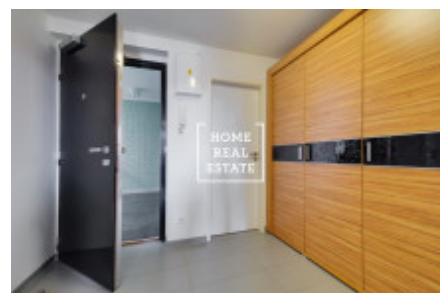

HOME
REAL
ESTATE

Pronájem bytu 1+kk, 45 m² - Švédská, Praha 5

ID	35356
Nabídka	Pronájem
Skupina	1+kk
Zařízený	Zařízeno
Lokalita	Švédská 1010, 150 00 Praha 5- Smíchov, Česko
Vlastnictví	Osobní
Užitná plocha	45 m ²
Město	Praha
Okres	Praha 5
Městská část	Smíchov