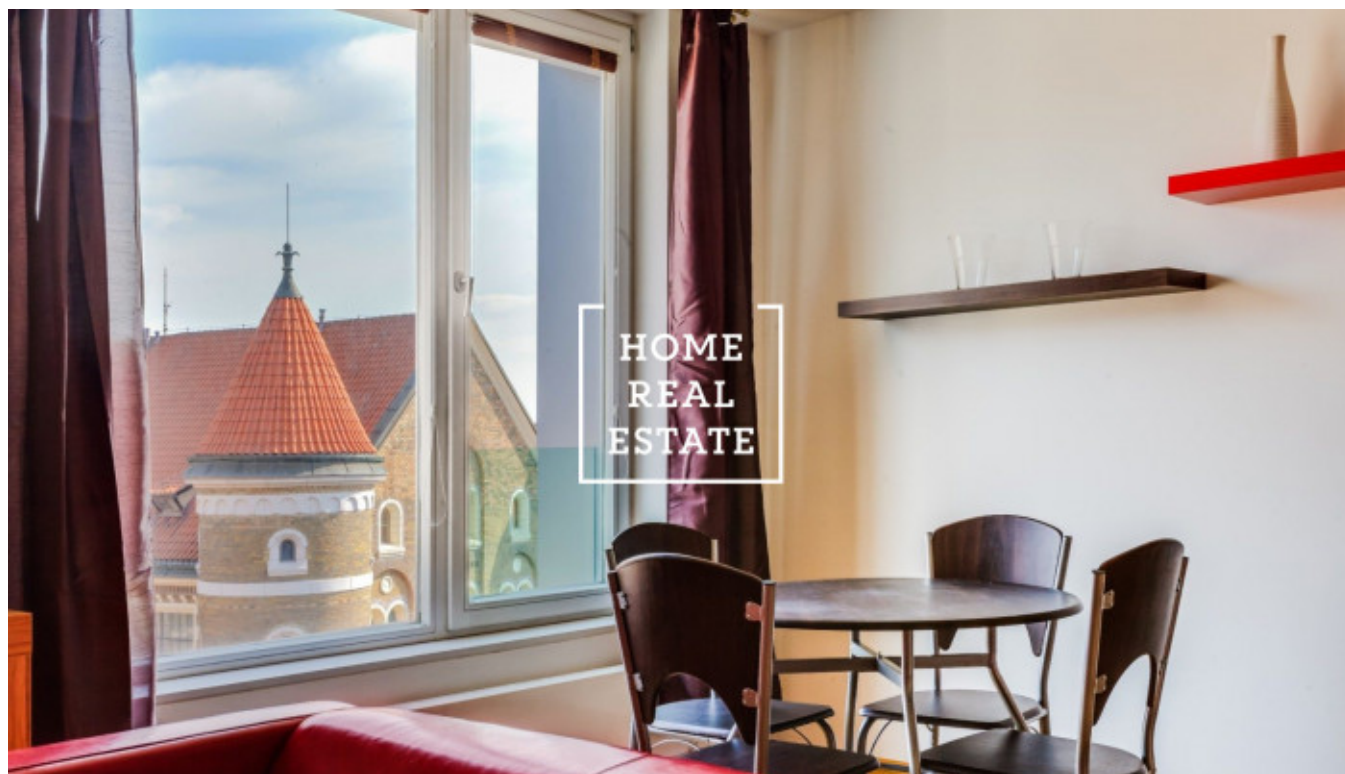

HOME
REAL
ESTATE

Pronájem bytu 1+kk, 45 m² - Švédská, Praha 5

ID	35356
Nabídka	Pronájem
Skupina	1+kk
Zařízený	Zařízeno
Lokalita	Švédská 1010, 150 00 Praha 5- Smíchov, Česko
Vlastnictví	Osobní
Užitná plocha	45 m ²
Město	Praha
Okres	Praha 5
Městská část	Smíchov