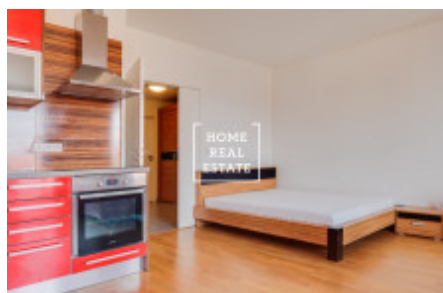

HOME
REAL
ESTATE

Pronájem bytu 1+kk, 45 m² - Švédská, Praha 5

ID	35356
Nabídka	Pronájem
Skupina	1+kk
Zařízený	Zařízeno
Lokalita	Švédská 1010, 150 00 Praha 5- Smíchov, Česko
Vlastnictví	Osobní
Užitná plocha	45 m ²
Město	Praha
Okres	Praha 5
Městská část	Smíchov