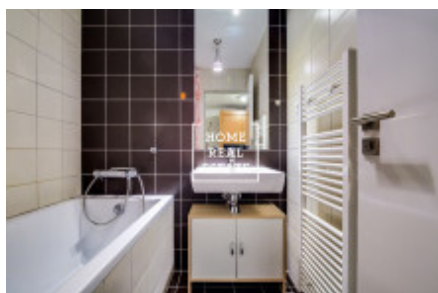

HOME
REAL
ESTATE

Pronájem bytu 1+kk, 45 m² - Švédská, Praha 5

ID	35356
Nabídka	Pronájem
Skupina	1+kk
Zařízený	Zařízeno
Lokalita	Švédská 1010, 150 00 Praha 5- Smíchov, Česko
Vlastnictví	Osobní
Užitná plocha	45 m ²
Město	Praha
Okres	Praha 5
Městská část	Smíchov