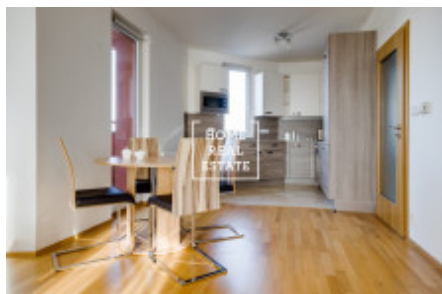

## Pronájem bytu 3+kk, 88 m<sup>2</sup> - Tlumačovská , Praha 5

«Home Real Estate» nabízí k pronajmu byt 3+kk o velikosti 88 m<sup>2</sup> s balkonem (5 m<sup>2</sup>), který se nachází v rezidenci "Prague Towers" ve vyhledávané a rychlé rozvíjecí lokalitě Praha 5 - Stodůlky. Stylový a kompletně zařízený byt se nachází ve 3. nadzemním podlaží novostavby. Interier bytu tvoří obývací pokoj s přístupem na balkon a jídelním místem s moderní kuchyňskou linkou: s keramickou varnou deskou, vestavěnou troubou, lednicí, digestoří, myčkou, konvicí a mikrovlnkou. V relaxační zóně se nachází pohodlná sedačka a TV. Dále k bytu patří dvě neprůchozí ložnice, vybavena postelí, TV, skříní. Koupelna je vybavená vanou, umyvadlem, pračkou a samostatné WC. V bytě je také komora. Všude jsou položeny kvalitní podlahy - parkety a dlažba.