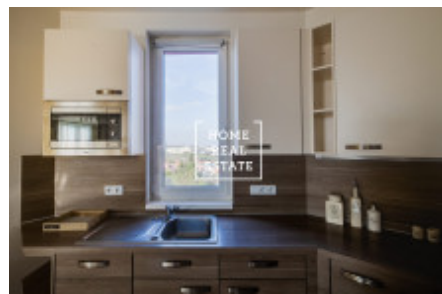

HOME
REAL
ESTATE

Pronájem bytu 3+kk, 88 m² - Tlumačovská , Praha 5

«Home Real Estate» nabízí k pronajmu byt 3+kk o velikosti 88 m² s balkonem (5 m²), který se nachází v rezidenci "Prague Towers" ve vyhledávané a rychlé rozvíjecí lokalitě Praha 5 - Stodůlky. Stylový a kompletně zařízený byt se nachází ve 3. nadzemním podlaží novostavby. Interier bytu tvoří obývací pokoj s přístupem na balkon a jídelním místem s moderní kuchyňskou linkou: s keramickou varnou deskou, vestavěnou troubou, lednicí, digestoří, myčkou, konvicí a mikrovlnkou. V relaxační zóně se nachází pohodlná sedačka a TV. Dále k bytu patří dvě neprůchozí ložnice, vybavena postelí, TV, skříní. Koupelna je vybavená vanou, umyvadlem, pračkou a samostatné WC. V bytě je také komora. Všude jsou položeny kvalitní podlahy - parkety a dlažba.