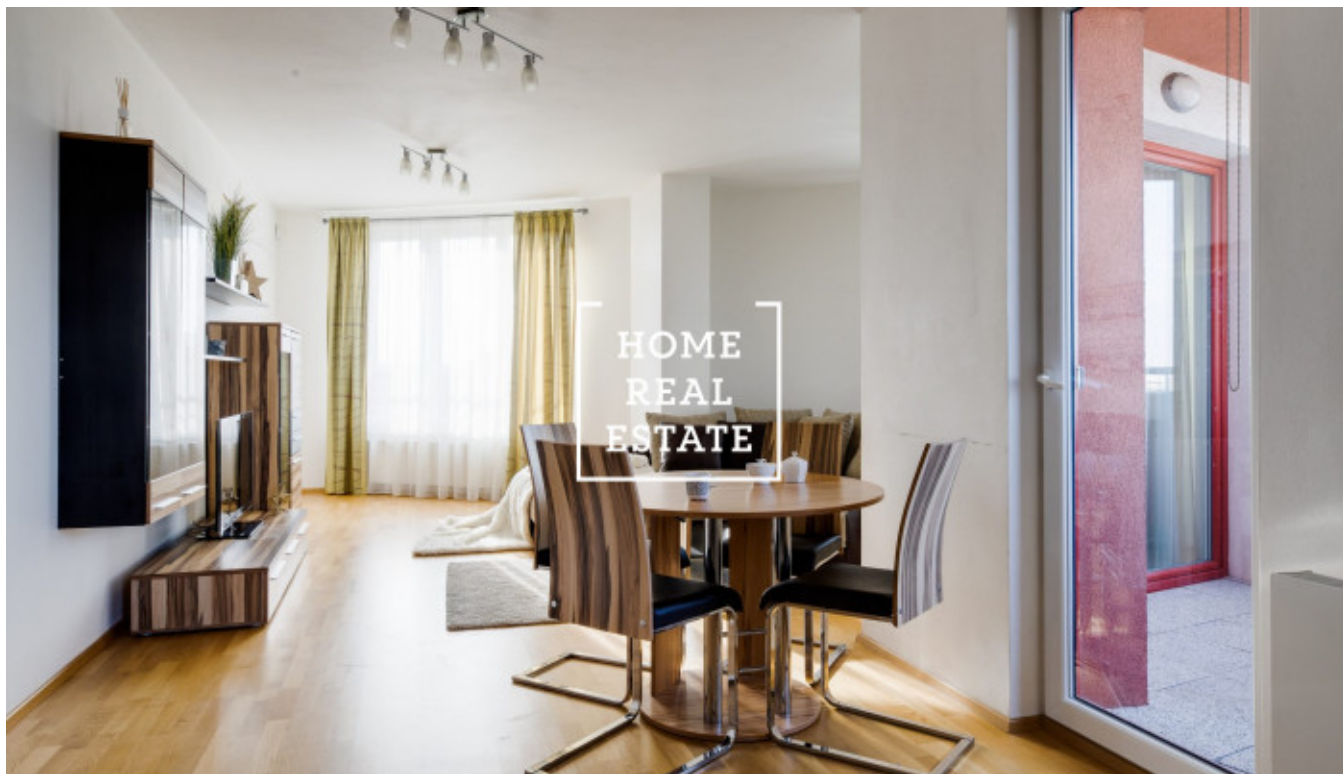

HOME
REAL
ESTATE

Pronájem bytu 3+kk, 88 m² - Tlumačovská , Praha 5

«Home Real Estate» nabízí k pronajmu byt 3+kk o velikosti 88 m² s balkonem (5 m²), který se nachází v rezidenci "Prague Towers" ve vyhledávané a rychlé rozvíjecí lokalitě Praha 5 - Stodůlky. Stylový a kompletně zařízený byt se nachází ve 3. nadzemním podlaží novostavby. Interier bytu tvoří obývací pokoj s přístupem na balkon a jídelním místem s moderní kuchyňskou linkou: s keramickou varnou deskou, vestavěnou troubou, lednicí, digestoří, myčkou, konvicí a mikrovlnkou. V relaxační zóně se nachází pohodlná sedačka a TV. Dále k bytu patří dvě neprůchozí ložnice, vybavena postelí, TV, skříní. Koupelna je vybavená vanou, umyvadlem, pračkou a samostatné WC. V bytě je také komora. Všude jsou položeny kvalitní podlahy - parkety a dlažba.