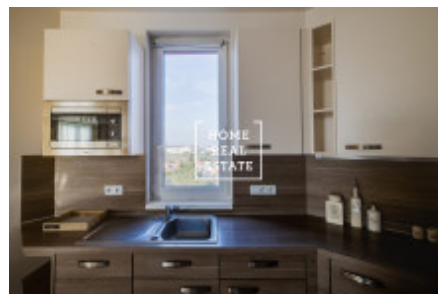

HOME
REAL
ESTATE

Pronájem bytu 3+kk, 88 m² - Tlumačovská , Praha 5

ID	35355
Nabídka	Pronájem
Skupina	3+kk
Zařízený	Zařízeno
Lokalita	Plumačovská 2766/26, Prague 13, Чехия
Vlastnictví	Osobní
Užitná plocha	88 m ²
Parkování	Ano
Město	Praha
Okres	Praha 5
Městská část	Stodůlky