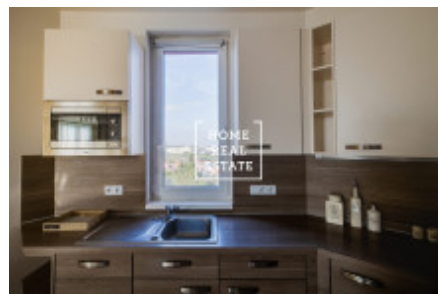

HOME
REAL
ESTATE

Pronájem bytu 3+kk, 88 m² - Tlumačovská , Praha 5

«Home Real Estate» nabízí k pronajmu byt 3+kk o velikosti 88 m² s balkonem (5 m²), který se nachází v rezidenci "Prague Towers" ve vyhledávané a rychlé rozvíjecí lokalitě Praha 5 - Stodůlky. Stylový a kompletně zařízený byt se nachází ve 3. nadzemním podlaží novostavby. Interier bytu tvoří obývací pokoj s přístupem na balkon a jídelním místem s moderní kuchyňskou linkou: s keramickou varnou deskou, vestavěnou troubou, lednicí, digestoří, myčkou, konvicí a mikrovlnkou. V relaxační zóně se nachází pohodlná sedačka a TV. Dále k bytu patří dvě neprůchozí ložnice, vybavena postelí, TV, skříní. Koupelna je vybavená vanou, umyvadlem, pračkou a samostatné WC. V bytě je také komora. Všude jsou položeny kvalitní podlahy - parkety a dlažba.