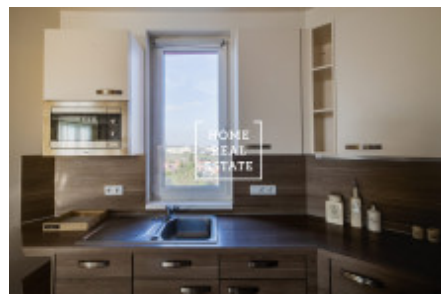

## Pronájem bytu 3+kk, 88 m<sup>2</sup> - Tlumačovská , Praha 5

«Home Real Estate» nabízí k pronajmu byt 3+kk o velikosti 88 m<sup>2</sup> s balkonem (5 m<sup>2</sup>), který se nachází v rezidenci "Prague Towers" ve vyhledávané a rychlé rozvíjecí lokalitě Praha 5 - Stodůlky. Stylový a kompletně zařízený byt se nachází ve 3. nadzemním podlaží novostavby. Interier bytu tvoří obývací pokoj s přístupem na balkon a jídelním místem s moderní kuchyňskou linkou: s keramickou varnou deskou, vestavěnou troubou, lednicí, digestoří, myčkou, konvicí a mikrovlnkou. V relaxační zóně se nachází pohodlná sedačka a TV. Dále k bytu patří dvě neprůchozí ložnice, vybavena postelí, TV, skříní. Koupelna je vybavená vanou, umyvadlem, pračkou a samostatné WC. V bytě je také komora. Všude jsou položeny kvalitní podlahy - parkety a dlažba.