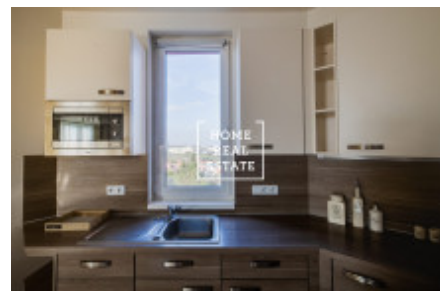

HOME
REAL
ESTATE

Pronájem bytu 3+kk, 88 m² - Tlumačovská , Praha 5

«Home Real Estate» nabízí k pronajmu byt 3+kk o velikosti 88 m² s balkonem (5 m²), který se nachází v rezidenci "Prague Towers" ve vyhledávané a rychlé rozvíjecí lokalitě Praha 5 - Stodůlky. Stylový a kompletně zařízený byt se nachází ve 3. nadzemním podlaží novostavby. Interier bytu tvoří obývací pokoj s přístupem na balkon a jídelním místem s moderní kuchyňskou linkou: s keramickou varnou deskou, vestavěnou troubou, lednicí, digestoří, myčkou, konvicí a mikrovlnkou. V relaxační zóně se nachází pohodlná sedačka a TV. Dále k bytu patří dvě neprůchozí ložnice, vybavena postelí, TV, skříní. Koupelna je vybavená vanou, umyvadlem, pračkou a samostatné WC. V bytě je také komora. Všude jsou položeny kvalitní podlahy - parkety a dlažba.