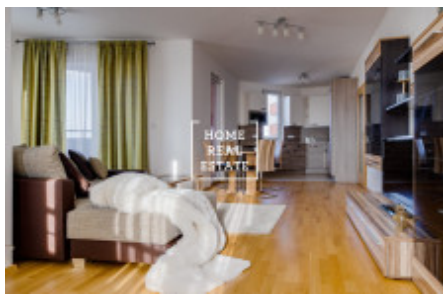

## Pronájem bytu 3+kk, 88 m<sup>2</sup> - Tlumačovská , Praha 5

«Home Real Estate» nabízí k pronajmu byt 3+kk o velikosti 88 m<sup>2</sup> s balkonem (5 m<sup>2</sup>), který se nachází v rezidenci "Prague Towers" ve vyhledávané a rychlé rozvíjecí lokalitě Praha 5 - Stodůlky. Stylový a kompletně zařízený byt se nachází ve 3. nadzemním podlaží novostavby. Interier bytu tvoří obývací pokoj s přístupem na balkon a jídelním místem s moderní kuchyňskou linkou: s keramickou varnou deskou, vestavěnou troubou, lednicí, digestoří, myčkou, konvicí a mikrovlnkou. V relaxační zóně se nachází pohodlná sedačka a TV. Dále k bytu patří dvě neprůchozí ložnice, vybavena postelí, TV, skříní. Koupelna je vybavená vanou, umyvadlem, pračkou a samostatné WC. V bytě je také komora. Všude jsou položeny kvalitní podlahy - parkety a dlažba.