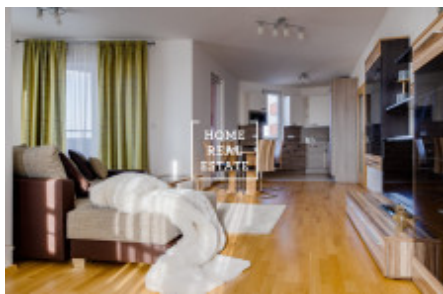

HOME
REAL
ESTATE

Pronájem bytu 3+kk, 88 m² - Tlumačovská , Praha 5

ID	35355
Nabídka	Pronájem
Skupina	3+kk
Zařízený	Zařízeno
Lokalita	Plumačovská 2766/26, Prague 13, Чехия
Vlastnictví	Osobní
Užitná plocha	88 m ²
Parkování	Ano
Město	Praha
Okres	Praha 5
Městská část	Stodůlky