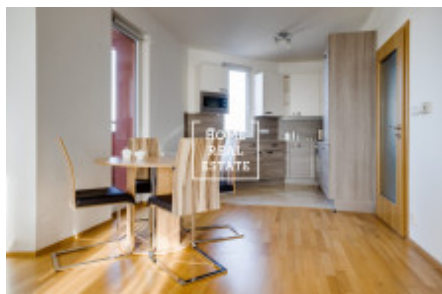

HOME
REAL
ESTATE

Pronájem bytu 3+kk, 88 m² - Tlumačovská , Praha 5

«Home Real Estate» nabízí k pronajmu byt 3+kk o velikosti 88 m² s balkonem (5 m²), který se nachází v rezidenci "Prague Towers" ve vyhledávané a rychlé rozvíjecí lokalitě Praha 5 - Stodůlky. Stylový a kompletně zařízený byt se nachází ve 3. nadzemním podlaží novostavby. Interier bytu tvoří obývací pokoj s přístupem na balkon a jídelním místem s moderní kuchyňskou linkou: s keramickou varnou deskou, vestavěnou troubou, lednicí, digestoří, myčkou, konvicí a mikrovlnkou. V relaxační zóně se nachází pohodlná sedačka a TV. Dále k bytu patří dvě neprůchozí ložnice, vybavena postelí, TV, skříní. Koupelna je vybavená vanou, umyvadlem, pračkou a samostatné WC. V bytě je také komora. Všude jsou položeny kvalitní podlahy - parkety a dlažba.