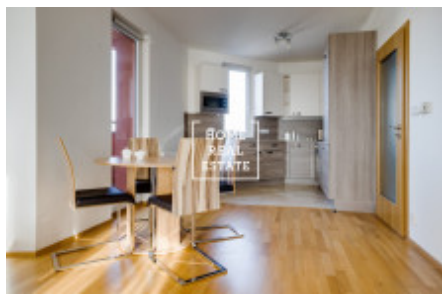

HOME
REAL
ESTATE

Pronájem bytu 3+kk, 88 m² - Tlumačovská , Praha 5

ID	35355
Nabídka	Pronájem
Skupina	3+kk
Zařízený	Zařízeno
Lokalita	Plumačovská 2766/26, Prague 13, Чехия
Vlastnictví	Osobní
Užitná plocha	88 m ²
Parkování	Ano
Město	Praha
Okres	Praha 5
Městská část	Stodůlky