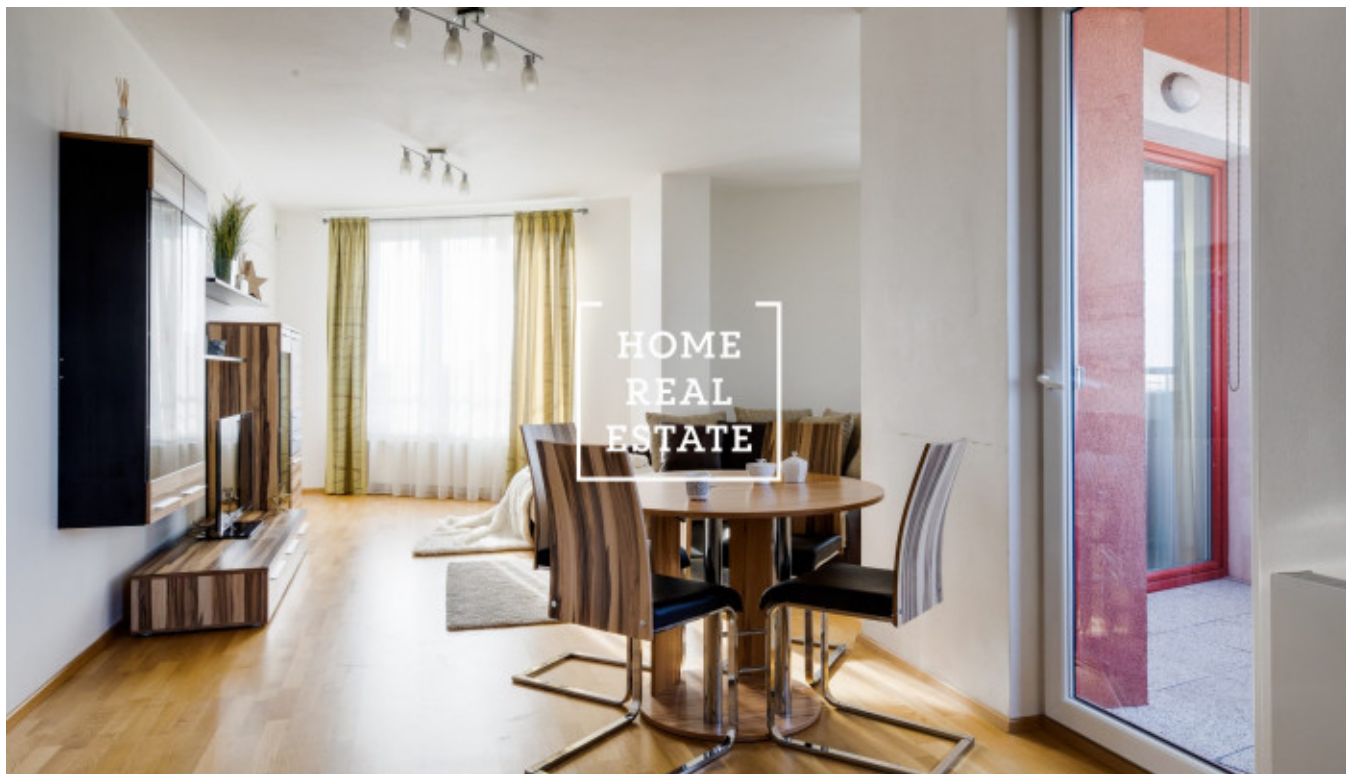

## Pronájem bytu 3+kk, 88 m<sup>2</sup> - Tlumačovská , Praha 5

«Home Real Estate» nabízí k pronajmu byt 3+kk o velikosti 88 m<sup>2</sup> s balkonem (5 m<sup>2</sup>), který se nachází v rezidenci "Prague Towers" ve vyhledávané a rychlé rozvíjecí lokalitě Praha 5 - Stodůlky. Stylový a kompletně zařízený byt se nachází ve 3. nadzemním podlaží novostavby. Interier bytu tvoří obývací pokoj s přístupem na balkon a jídelním místem s moderní kuchyňskou linkou: s keramickou varnou deskou, vestavěnou troubou, lednicí, digestoří, myčkou, konvicí a mikrovlnkou. V relaxační zóně se nachází pohodlná sedačka a TV. Dále k bytu patří dvě neprůchozí ložnice, vybavena postelí, TV, skříní. Koupelna je vybavená vanou, umyvadlem, pračkou a samostatné WC. V bytě je také komora. Všude jsou položeny kvalitní podlahy - parkety a dlažba.