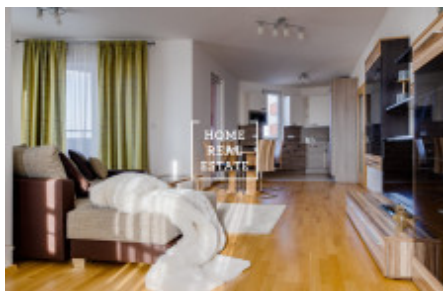

HOME
REAL
ESTATE

Pronájem bytu 3+kk, 88 m² - Tlumačovská , Praha 5

«Home Real Estate» nabízí k pronajmu byt 3+kk o velikosti 88 m² s balkonem (5 m²), který se nachází v rezidenci "Prague Towers" ve vyhledávané a rychlé rozvíjecí lokalitě Praha 5 - Stodůlky. Stylový a kompletně zařízený byt se nachází ve 3. nadzemním podlaží novostavby. Interier bytu tvoří obývací pokoj s přístupem na balkon a jídelním místem s moderní kuchyňskou linkou: s keramickou varnou deskou, vestavěnou troubou, lednicí, digestoří, myčkou, konvicí a mikrovlnkou. V relaxační zóně se nachází pohodlná sedačka a TV. Dále k bytu patří dvě neprůchozí ložnice, vybavena postelí, TV, skříní. Koupelna je vybavená vanou, umyvadlem, pračkou a samostatné WC. V bytě je také komora. Všude jsou položeny kvalitní podlahy - parkety a dlažba.