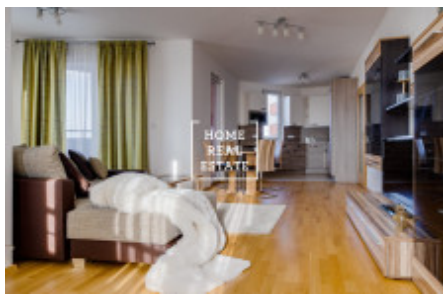

HOME
REAL
ESTATE

Pronájem bytu 3+kk, 88 m² - Tlumačovská , Praha 5

«Home Real Estate» nabízí k pronajmu byt 3+kk o velikosti 88 m² s balkonem (5 m²), který se nachází v rezidenci "Prague Towers" ve vyhledávané a rychlé rozvíjecí lokalitě Praha 5 - Stodůlky. Stylový a kompletně zařízený byt se nachází ve 3. nadzemním podlaží novostavby. Interier bytu tvoří obývací pokoj s přístupem na balkon a jídelním místem s moderní kuchyňskou linkou: s keramickou varnou deskou, vestavěnou troubou, lednicí, digestoří, myčkou, konvicí a mikrovlnkou. V relaxační zóně se nachází pohodlná sedačka a TV. Dále k bytu patří dvě neprůchozí ložnice, vybavena postelí, TV, skříní. Koupelna je vybavená vanou, umyvadlem, pračkou a samostatné WC. V bytě je také komora. Všude jsou položeny kvalitní podlahy - parkety a dlažba.