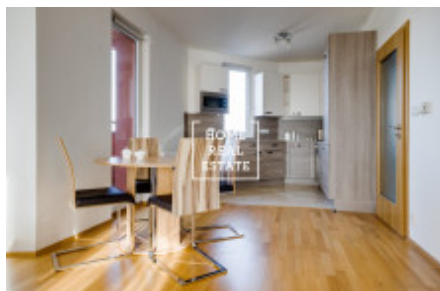

HOME
REAL
ESTATE

Pronájem bytu 3+kk, 88 m² - Tlumačovská , Praha 5

«Home Real Estate» nabízí k pronajmu byt 3+kk o velikosti 88 m² s balkonem (5 m²), který se nachází v rezidenci "Prague Towers" ve vyhledávané a rychlé rozvíjecí lokalitě Praha 5 - Stodůlky. Stylový a kompletně zařízený byt se nachází ve 3. nadzemním podlaží novostavby. Interier bytu tvoří obývací pokoj s přístupem na balkon a jídelním místem s moderní kuchyňskou linkou: s keramickou varnou deskou, vestavěnou troubou, lednicí, digestoří, myčkou, konvicí a mikrovlnkou. V relaxační zóně se nachází pohodlná sedačka a TV. Dále k bytu patří dvě neprůchozí ložnice, vybavena postelí, TV, skříní. Koupelna je vybavená vanou, umyvadlem, pračkou a samostatné WC. V bytě je také komora. Všude jsou položeny kvalitní podlahy - parkety a dlažba.