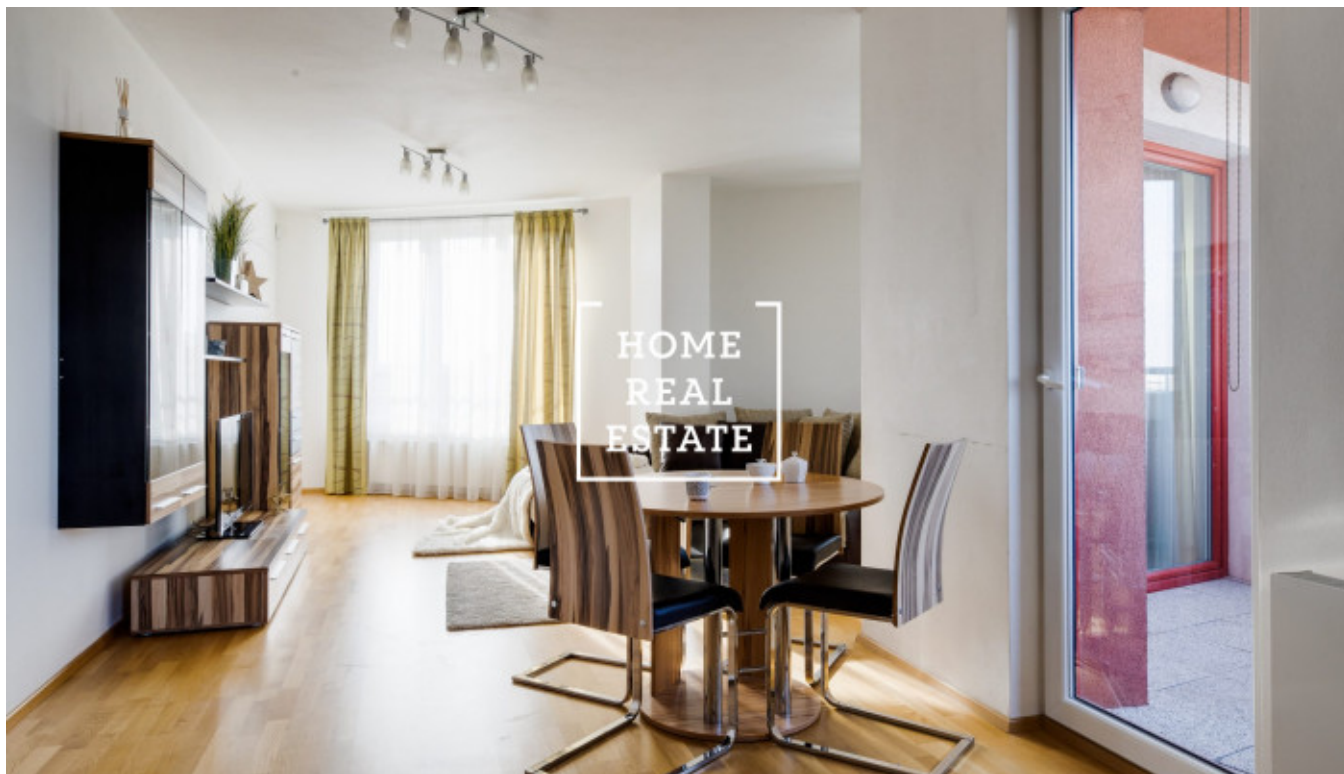

HOME
REAL
ESTATE

Pronájem bytu 3+kk, 88 m² - Tlumačovská , Praha 5

«Home Real Estate» nabízí k pronajmu byt 3+kk o velikosti 88 m² s balkonem (5 m²), který se nachází v rezidenci "Prague Towers" ve vyhledávané a rychlé rozvíjecí lokalitě Praha 5 - Stodůlky. Stylový a kompletně zařízený byt se nachází ve 3. nadzemním podlaží novostavby. Interier bytu tvoří obývací pokoj s přístupem na balkon a jídelním místem s moderní kuchyňskou linkou: s keramickou varnou deskou, vestavěnou troubou, lednicí, digestoří, myčkou, konvicí a mikrovlnkou. V relaxační zóně se nachází pohodlná sedačka a TV. Dále k bytu patří dvě neprůchozí ložnice, vybavena postelí, TV, skříní. Koupelna je vybavená vanou, umyvadlem, pračkou a samostatné WC. V bytě je také komora. Všude jsou položeny kvalitní podlahy - parkety a dlažba.