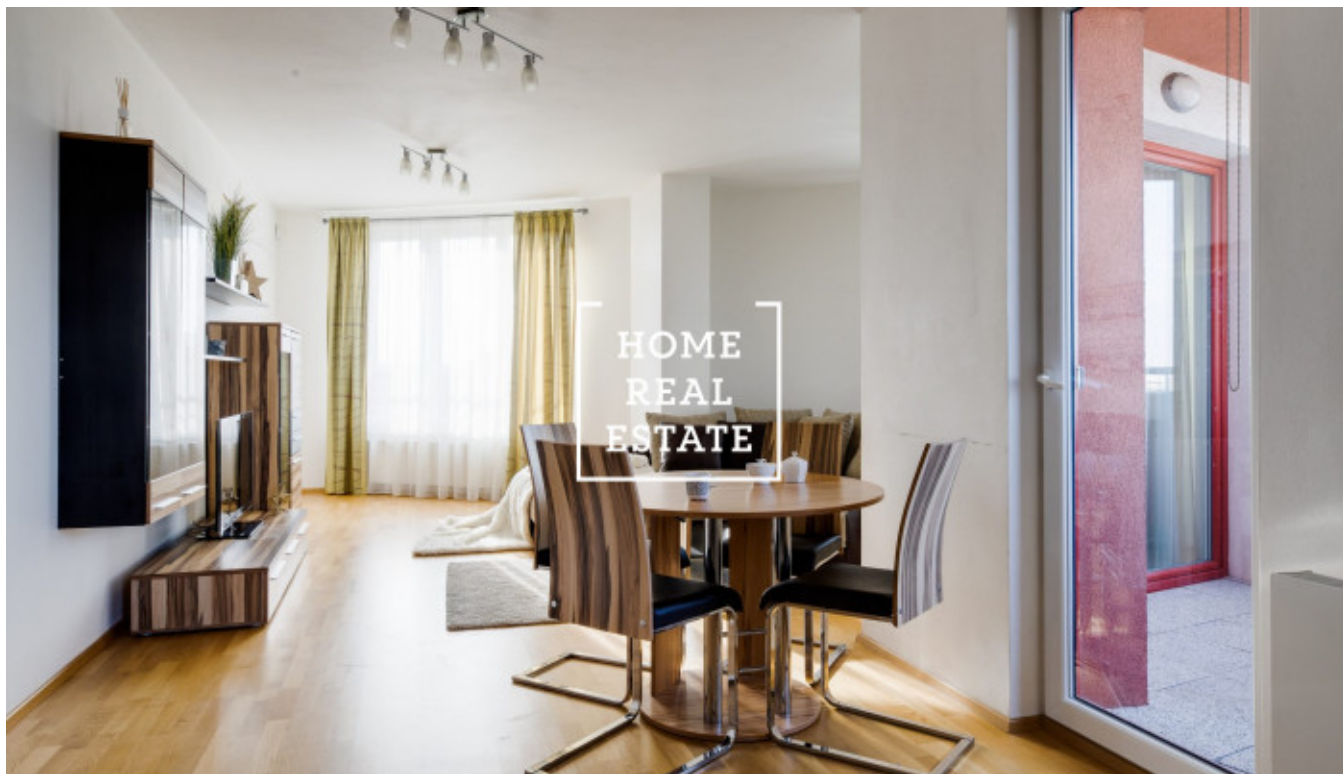

HOME
REAL
ESTATE

Pronájem bytu 3+kk, 88 m² - Tlumačovská , Praha 5

ID	35355
Nabídka	Pronájem
Skupina	3+kk
Zařízený	Zařízeno
Lokalita	Plumačovská 2766/26, Prague 13, Чехия
Vlastnictví	Osobní
Užitná plocha	88 m ²
Parkování	Ano
Město	Praha
Okres	Praha 5
Městská část	Stodůlky