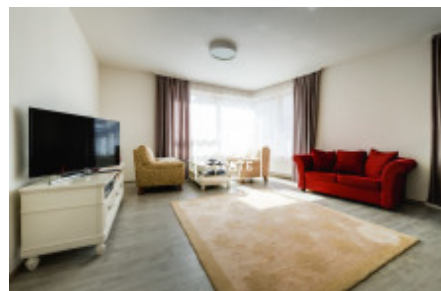

HOME
REAL
ESTATE

Pronájem bytu 2+kk, 70 m² - Donská, Praha 2