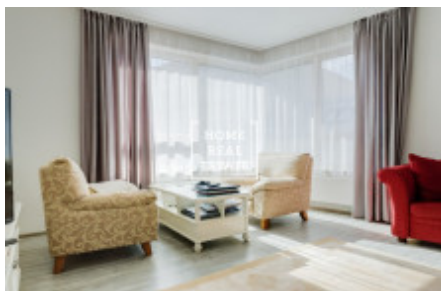

HOME
REAL
ESTATE

Pronájem bytu 2+kk, 70 m² - Donská, Praha 2