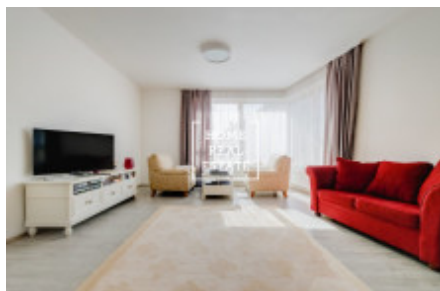

HOME
REAL
ESTATE

Pronájem bytu 2+kk, 70 m² - Donská, Praha 2