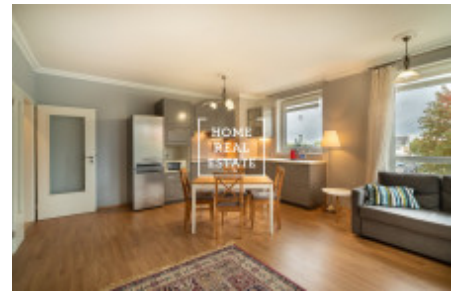

Pronájem bytu 1+kk, 36 m² - Hevlínská, Praha 5

Společnost "Home Real Estate" nabízí k pronájmu byt 1+kk o celkové ploše 36 m², který se nachází v městské čtvrti Prahy 5 - Zličín.

Byt je situován ve 2. nadzemním podlaží budovy s výtahem. Centrum obývací části tvoří pokoj s plně vybavenou kuchyní, jídelním stolem, dvěma pohovkami, televizi a vstupem na balkon. Dále následuje předsíň s úložným prostorem a koupelna s WC. Jedná se o byt 2+kk, kde předmětem nájmu je jen 1+kk (ložnice není přístupná).