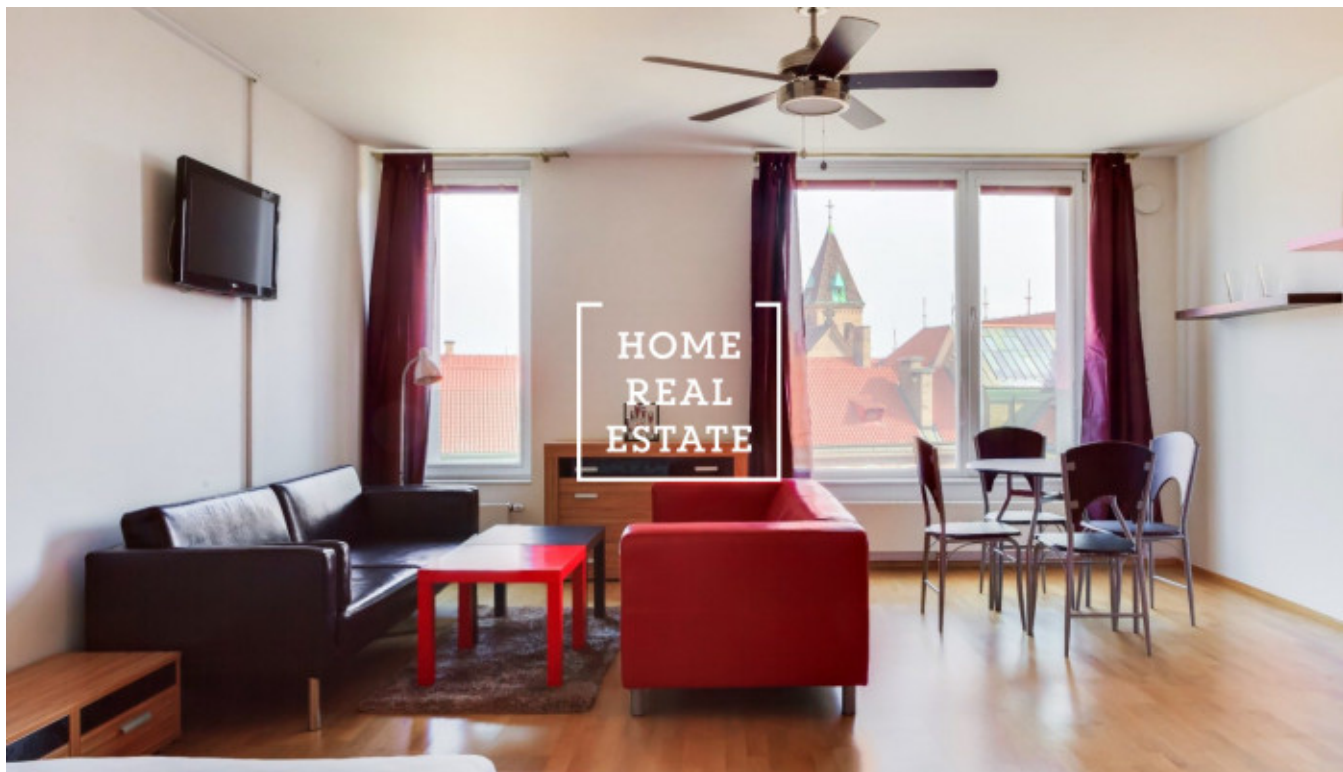

HOME
REAL
ESTATE

Pronájem bytu 1+kk, 45 m² - Švédská, Praha 5

ID
Nabídka
Skupina
Zařízený
Vlastnictví
Užitná plocha
Město
Okres
Městská část

[35351](#)
Pronájem
1+kk
Zařízeno
Osobní
45 m²
[Praha](#)
[Praha 5](#)
[Smíchov](#)