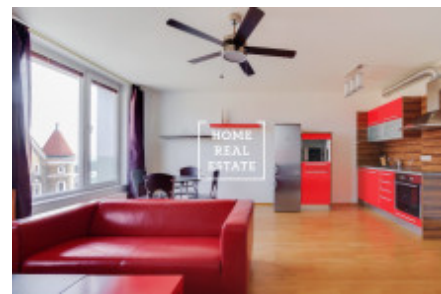

HOME
REAL
ESTATE

Pronájem bytu 1+kk, 45 m² - Švédská, Praha 5

ID
Nabídka
Skupina
Zařízený
Vlastnictví
Užitná plocha
Město
Okres
Městská část

[35351](#)
Pronájem
1+kk
Zařízeno
Osobní
45 m²
[Praha](#)
[Praha 5](#)
[Smíchov](#)