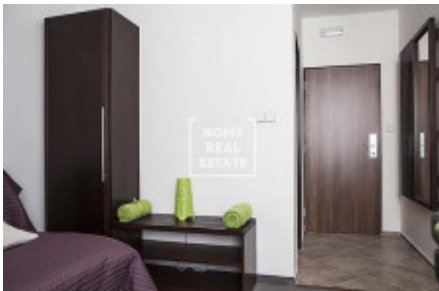

HOME
REAL
ESTATE

Pronájem bytu 1+kk, 24 m² - Nádražní, Praha 5