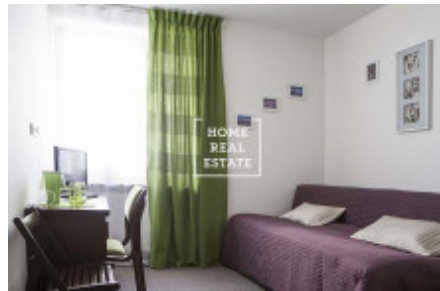

HOME
REAL
ESTATE

Pronájem bytu 1+kk, 24 m² - Nádražní, Praha 5

Společnost «Home Real Estate» nabízí k pronájmu apartmán 1+kk o velikosti 24 m², která se nachází v bezprostřední blízkosti metra Anděl v klidné, ale rozvinuté lokalitě Praha 5 - Smíchov.

Pronájem na střední dobu 4 - 6 měsíců.

Kompletně zařízený byt bez kuchyně se nachází ve 3. patře domu po rekonstrukci.

Dispozici apartmánu tvoří: velký pokoj s dvoulůžkovou postelí. Koupelna se sprchovým koutem a toaletou. Možnost zapůjčení žehličky a žehlicí desky. Tato lokalita je hodně vyhledávaná.