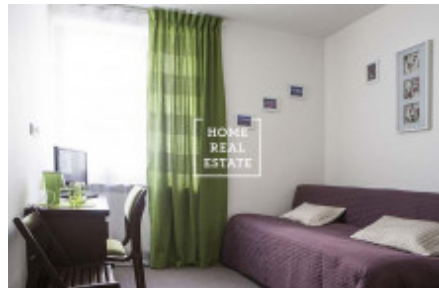

## Pronájem bytu 1+kk, 24 m<sup>2</sup> - Nádražní, Praha 5

ID  
Nabídka  
Skupina  
Zařízený  
Lokalita  
Vlastnictví  
Užitná plocha  
Parkování  
Město  
Okres  
Městská část

[35350](#)  
Pronájem  
1+kk  
Zařízeno  
Na Bělidle 61/33  
Osobní  
24 m<sup>2</sup>  
Ano  
[Praha](#)  
[Praha 5](#)  
[Smíchov](#)