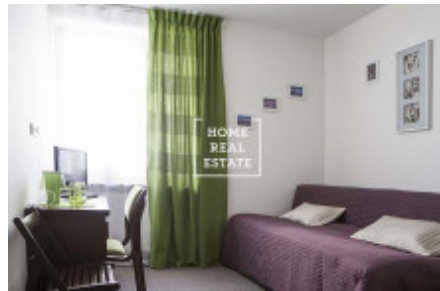

HOME
REAL
ESTATE

Pronájem bytu 1+kk, 24 m² - Nádražní, Praha 5

Společnost «Home Real Estate» nabízí k pronájmu apartman 1+kk o velikosti 24 m2, která se nachází v bezprostřední blízkosti metra Anděl v klidné, ale rozvinuté lokalitě Praha 5 - Smíchov.

Pronájem na střední dobu 4 - 6 měsíců.

Kompletně zařízený byt bez kuchyně se nachází ve 3. patře domu po rekonstrukci.

Dispozici apartmánu tvoří: velký pokoj s dvoulůžkovou postelí. Koupelna se sprchovým koutem a toaletou. Možnost zapůjčení žehličky a žehlicí desky. Tato lokalita je hodně vyhledávaná.