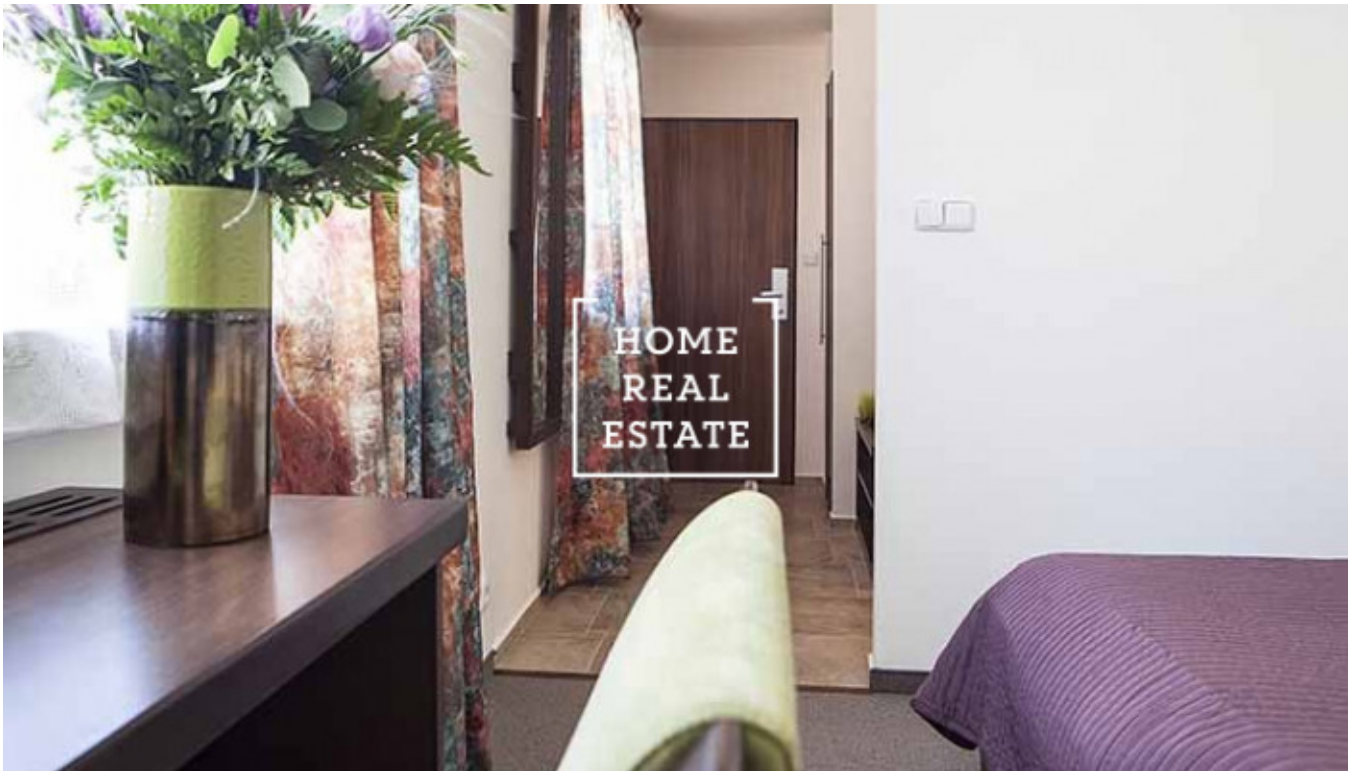

## Pronájem bytu 1+kk, 24 m<sup>2</sup> - Nádražní, Praha 5

ID  
Nabídka  
Skupina  
Zařízený  
Lokalita  
Vlastnictví  
Užitná plocha  
Parkování  
Město  
Okres  
Městská část

[35350](#)  
Pronájem  
1+kk  
Zařízeno  
Na Bělidle 61/33  
Osobní  
24 m<sup>2</sup>  
Ano  
[Praha](#)  
[Praha 5](#)  
[Smíchov](#)