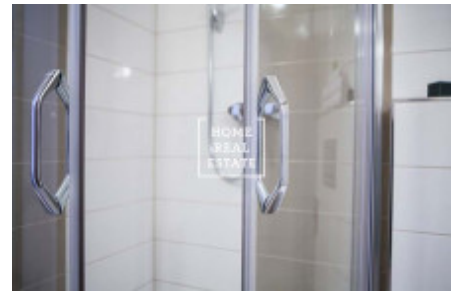

HOME
REAL
ESTATE

Pronájem bytu 1+kk, 24 m² - Nádražní, Praha 5