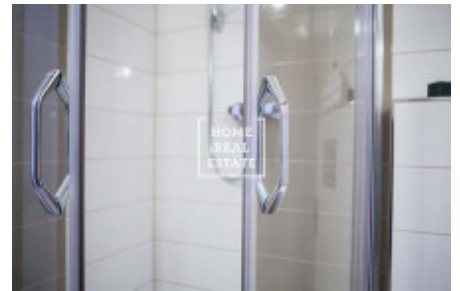

HOME
REAL
ESTATE

Pronájem bytu 1+kk, 24 m² - Nádražní, Praha 5